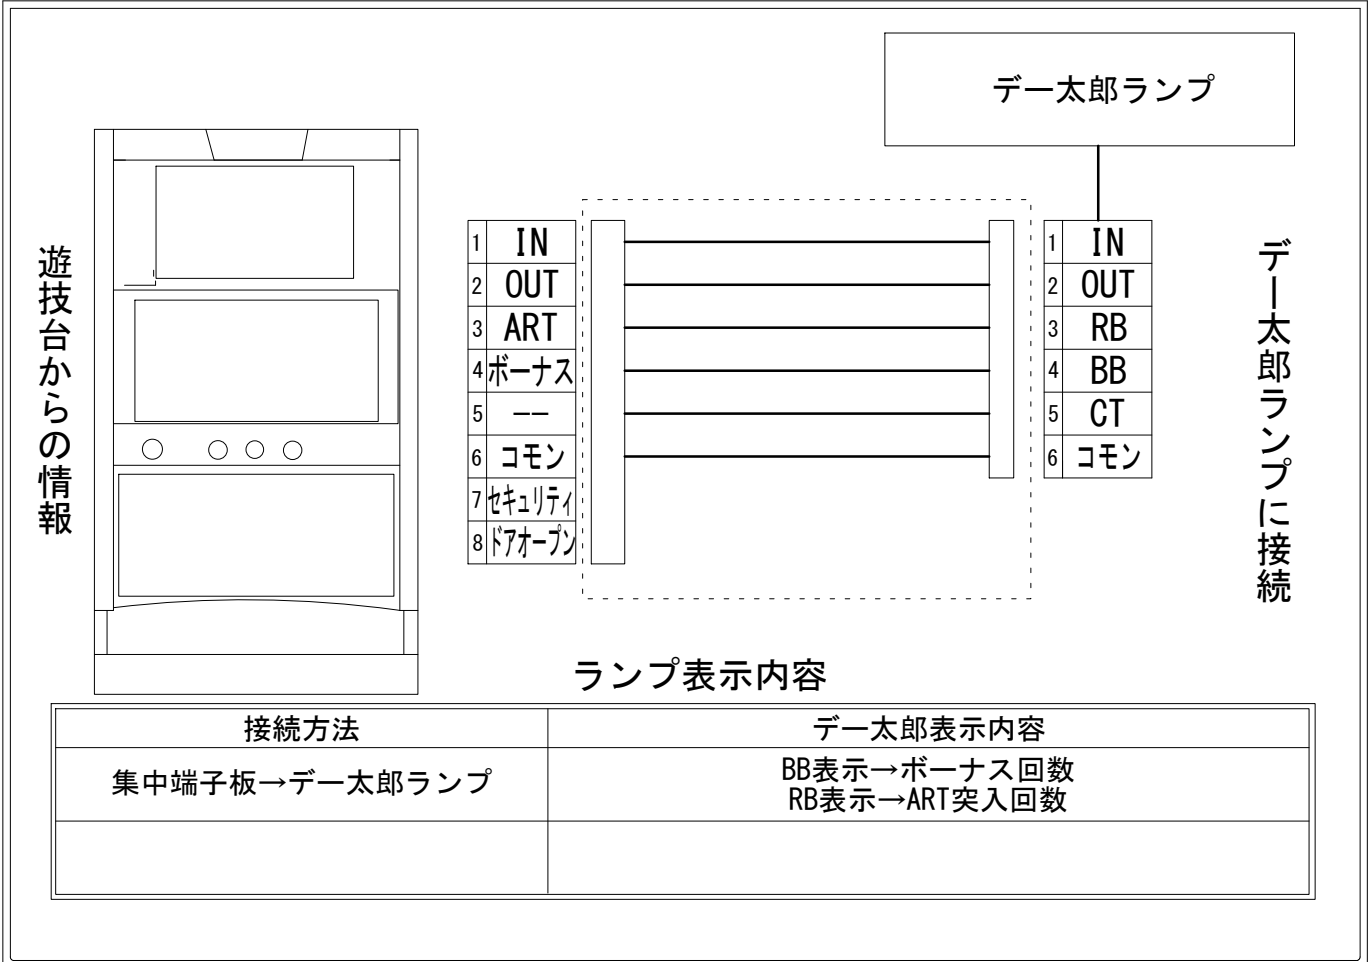

メーカー名	オリンピア		
機種名	黄門ちゃまV		
遊技タイプ	ART		
出力情報	あり	なし	ワンショット ・ 連続 ・ その他

接続方法

台情報出力

端子番号	情報名	出力内容
①	メダル投入	メダル投入信号
②	メダル払出	メダル払出信号
③	外部出力1	ART突入回数 ART突入時オンとなり次ゲームにオフ
④	外部出力2	ボーナス回数 ボーナス入賞から終了まで
⑤	外部出力3	未使用
⑥	リレーコモン	
⑦	外部出力4	セキュリティ信号
⑧	外部出力5	ドアオープン信号

※外部出力4,5についての詳細は遊技器メーカーへお問い合わせください。