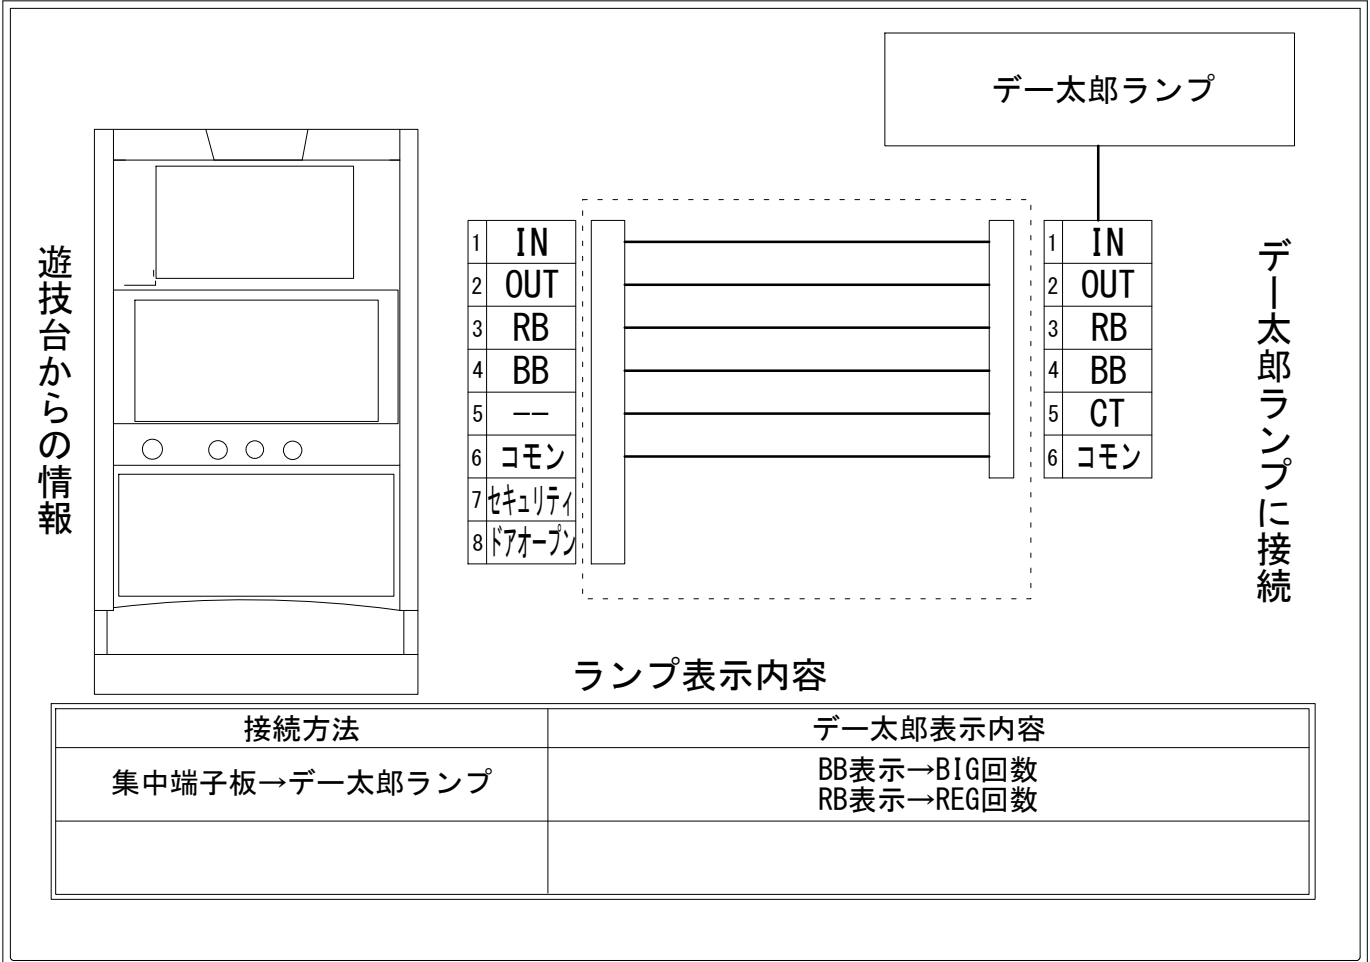

# デー太郎（パチスロ） 取付配線資料 2018年04月03日 25

メーカー名	オリンピア		
機種名	不二子 TYPE-A+		
遊技タイプ	ノーマル		
出力情報	あり ・ なし	ワンショット ・ 連続	その他

## 接続方法

## 台情報出力

端子番号	情報名	出力内容
①	メダル投入	メダル投入信号
②	メダル払出	メダル払出信号
③	外部出力1	REG回数 REG入賞から終了まで
④	外部出力2	BIG回数 BIG入賞から終了まで
⑤	外部出力3	未使用
⑥	リレーコモン	
⑦	外部出力4	セキュリティ信号
⑧	外部出力5	ドアオープン信号

※外部出力4,5についての詳細は遊技器メーカーへお問い合わせください。