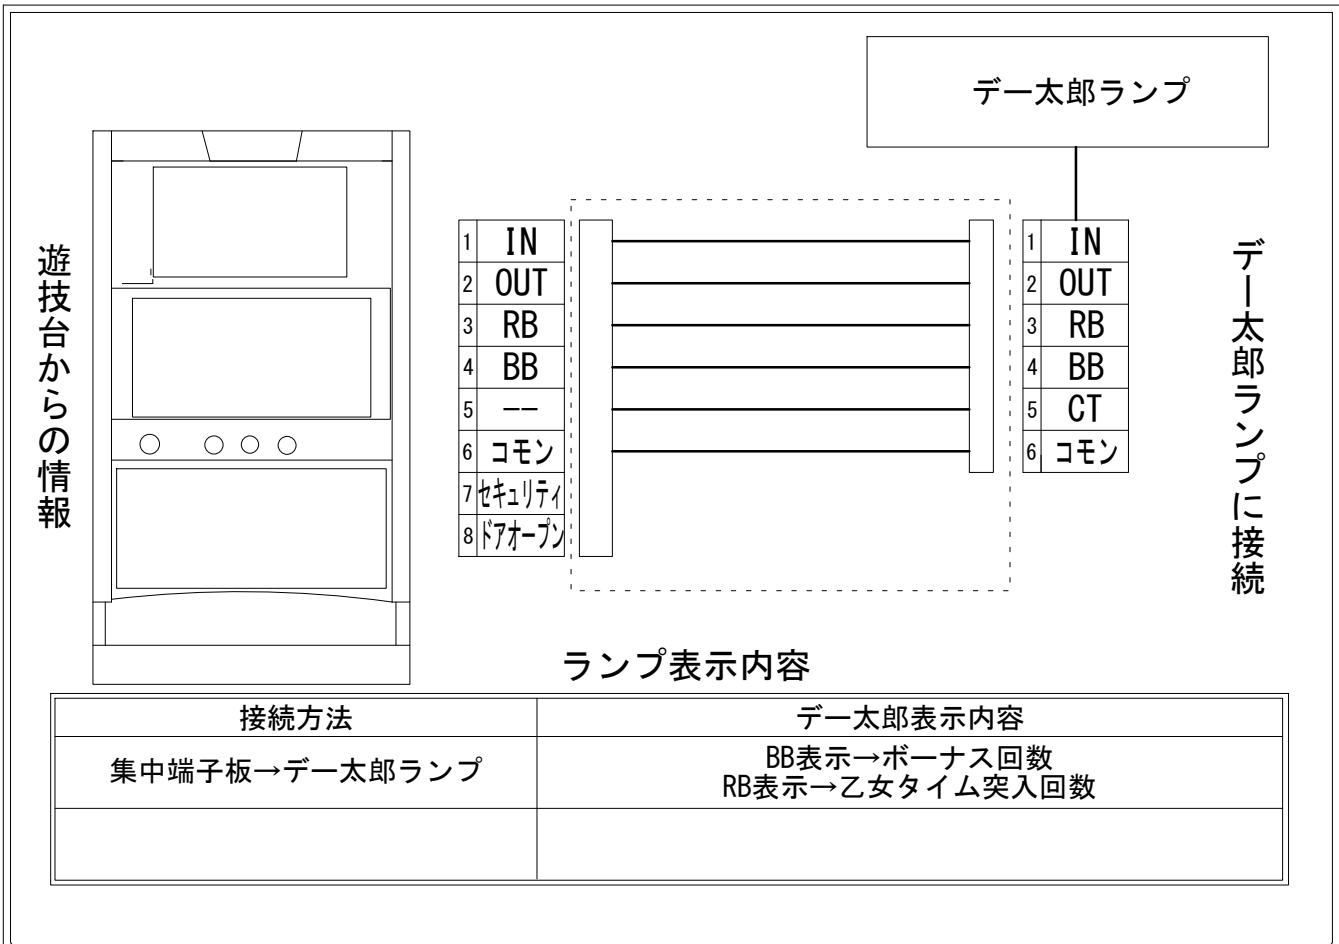

デー太郎（パチスロ） 取付配線資料 2018年01月25日 24

メーカー名	オリンピア		
機種名	乙女マスターズ 空を翔る白き軌跡		
遊技タイプ	RTタイプ		
出力情報	あり ・ なし	ワンショット ・ 連続	その他

接続方法

台情報出力

端子番号	情報名	出力内容
①	メダル投入	メダル投入信号
②	メダル払出	メダル払出信号
③	外部出力1	乙女タイム突入回数 乙女タイム開始から次ゲームまで
④	外部出力2	ボーナス回数 BIG、RB入賞から終了まで
⑤	外部出力3	未使用
⑥	リレーコモン	
⑦	外部出力4	セキュリティ信号
⑧	外部出力5	ドアオープン信号

※外部出力4、5についての詳細は遊技器メーカーへお問い合わせください。
 ※打ち順ナビ等に従わなかった場合、正常に出力されない場合があります。