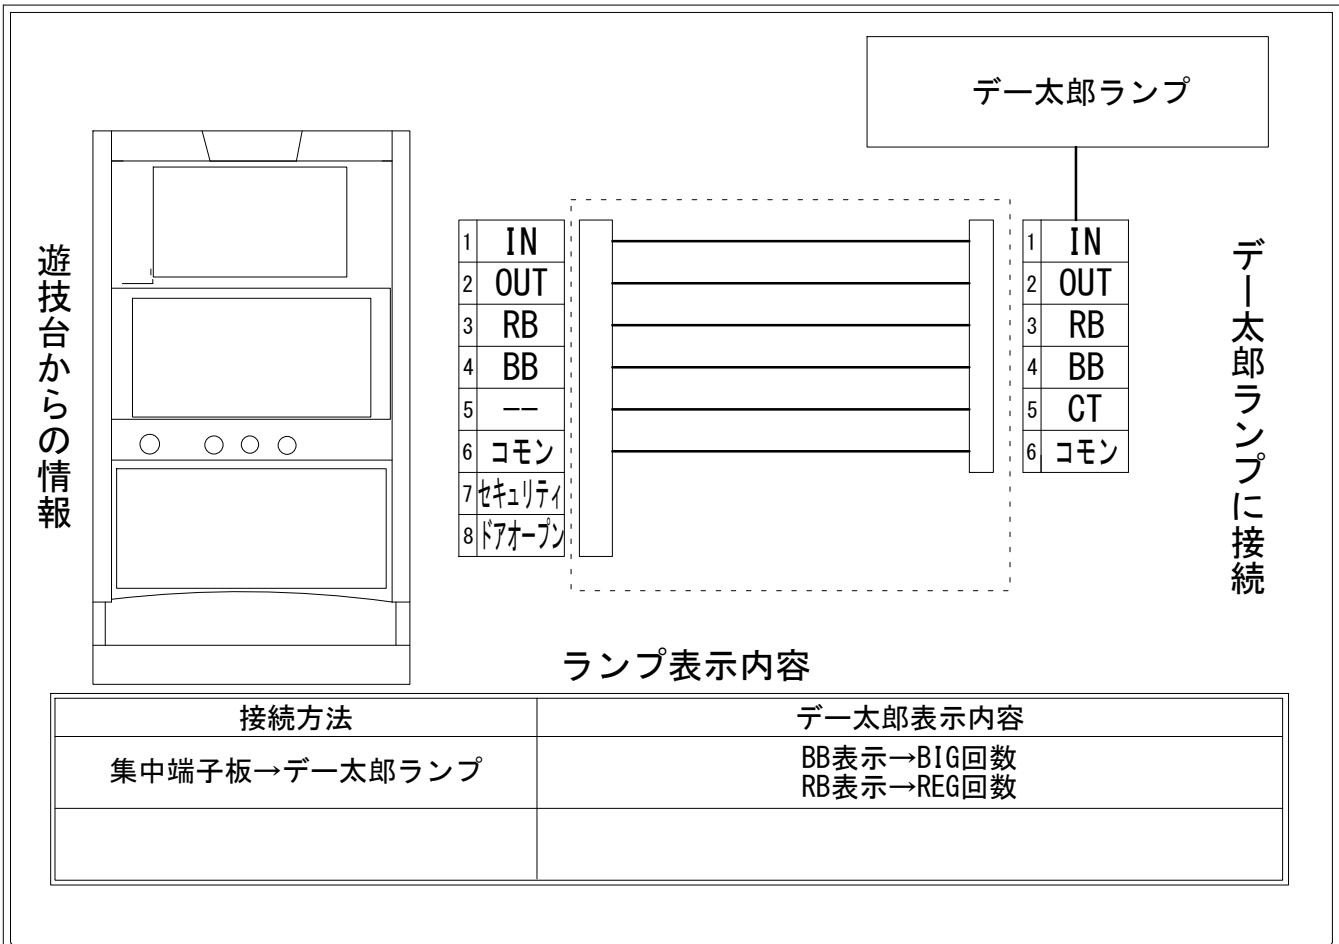

デー太郎（パチスロ） 取付配線資料 2017年12月26日 23

メーカー名	オリンピア		
機種名	南国物語 TYPE-A		
遊技タイプ	ノーマル		
出力情報	あり ・ なし	ワンショット ・ 連続	その他

接続方法

台情報出力

端子番号	情報名	出力内容
①	メダル投入	メダル投入信号
②	メダル払出	メダル払出信号
③	外部出力1	REG回数 REG入賞から終了まで
④	外部出力2	BIG回数 BIG入賞から終了まで
⑤	外部出力3	未使用
⑥	リレーコモン	
⑦	外部出力4	セキュリティ信号
⑧	外部出力5	ドアオープン信号

※外部出力4,5についての詳細は遊技器メーカーへお問い合わせください。