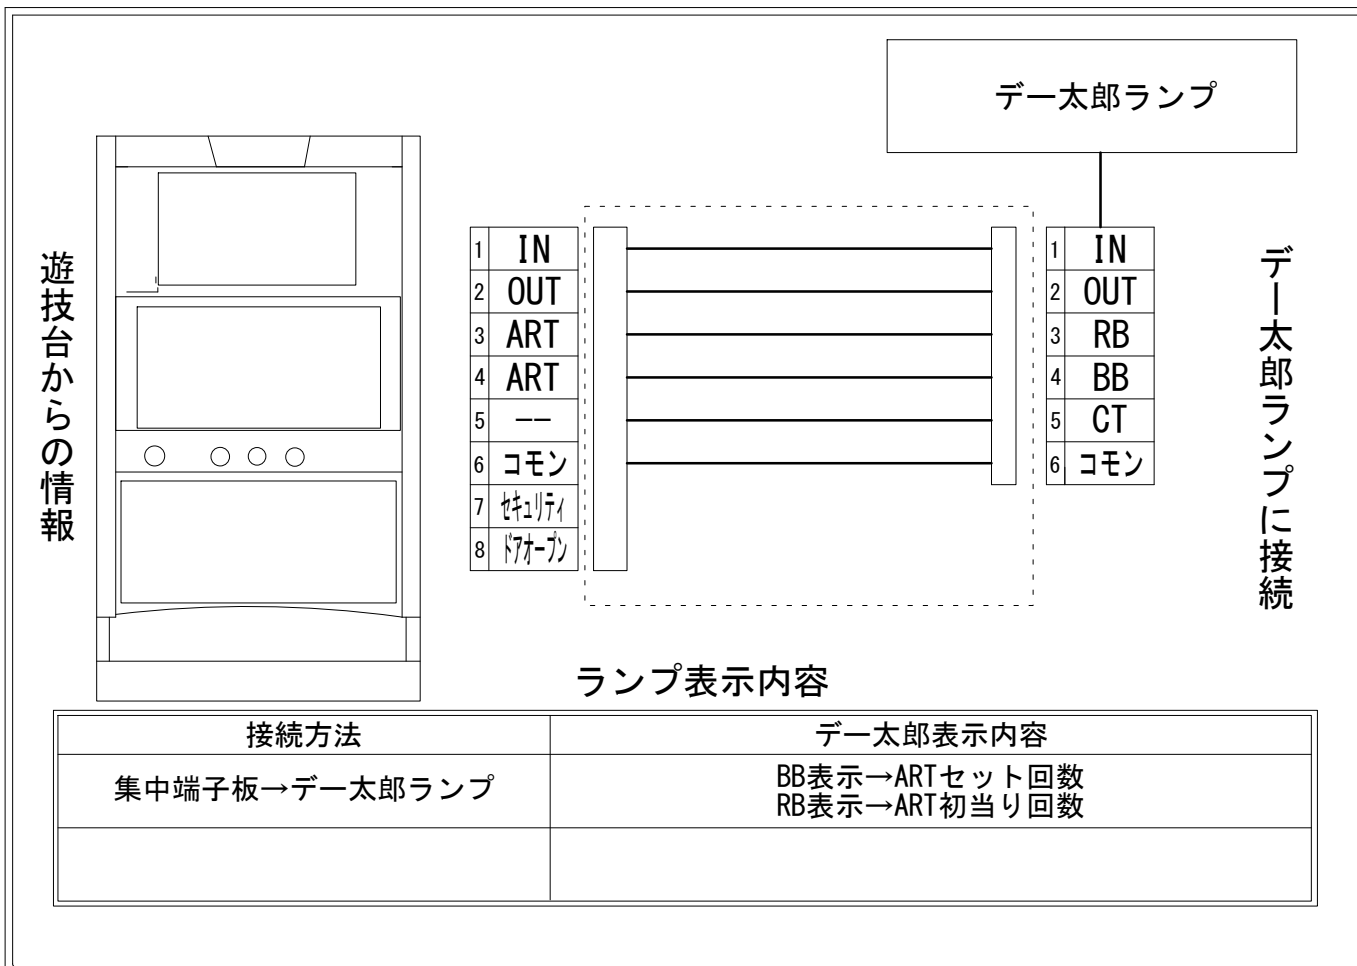

デー太郎（パチスロ） 取付配線資料 2016年08月29日 15

メーカー名	オリンピア		
機種名	ロストプラネット2		
遊技タイプ	ARTタイプ		
出力情報	あり	なし	ワンショット ・ 連続 ・ その他

接続方法

台情報出力

端子番号	情報名	出力内容
①	メダル投入	メダル投入信号
②	メダル払出	メダル払出信号
③	外部出力1	ART初当り回数 ART初当り後、特定図柄(7図柄)入賞後ON、数G消化後OFF
④	外部出力2	ARTセット回数 ART初当りOFF後1G後ON ART中はONを維持 (AKRID BATTLE) 継続毎にOFF、ONを繰り返し ART終了後打順比不正解でOFF
⑤	外部出力3	未使用
⑥	リレーコモン	
⑦	外部出力4	セキュリティ信号
⑧	外部出力5	ドアオープン信号

※外部出力1、2、4、5についての詳細は遊技器メーカーへお問い合わせください。