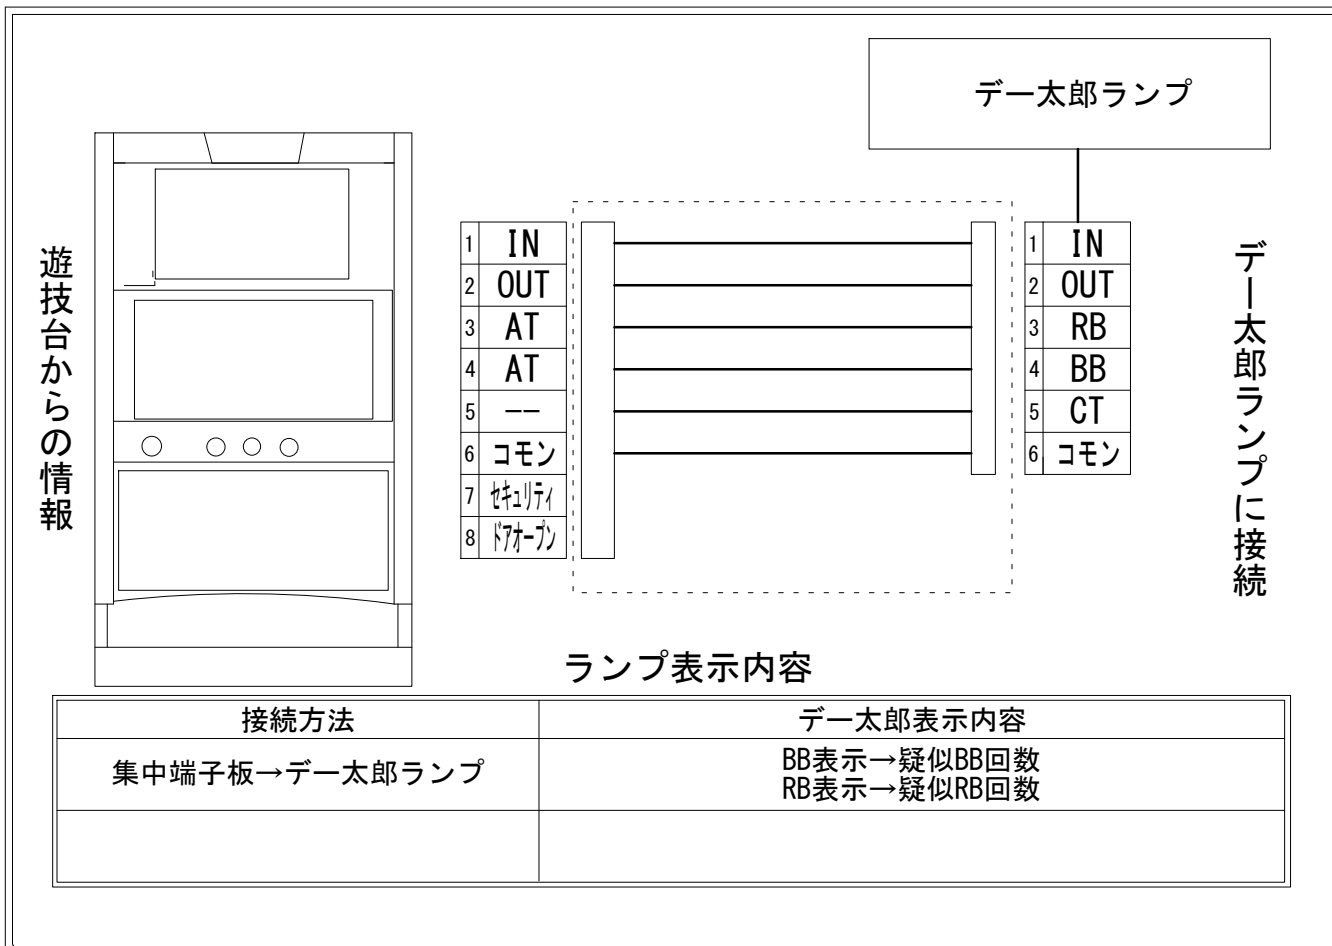

デー太郎（パチスロ） 取付配線資料 2016年03月17日 11

メーカー名	オリンピア		
機種名	南国物語		
遊技タイプ	ATタイプ		
出力情報	あり	なし	ワンショット ・ 連続 ・ その他

接続方法

ランプ表示内容

接続方法	デー太郎表示内容
集中端子板→デー太郎ランプ	BB表示→疑似BB回数 RB表示→疑似RB回数

台情報出力

端子番号	情報名	出力内容
①	メダル投入	メダル投入信号
②	メダル払出	メダル払出信号
③	外部出力1	疑似RB回数 REG入賞時にON終了時にOFF
④	外部出力2	疑似BB回数 BIG入賞時にON終了時にOFF
⑤	外部出力3	未使用
⑥	リレーコモン	
⑦	外部出力4	セキュリティ信号
⑧	外部出力5	ドアオープン信号

※外部出力1、2、4、5についての詳細は遊技器メーカーへお問い合わせください。
 ※外部出力1、2は打順ナビに従わなかった場合、正常な出力がとれない場合があります。