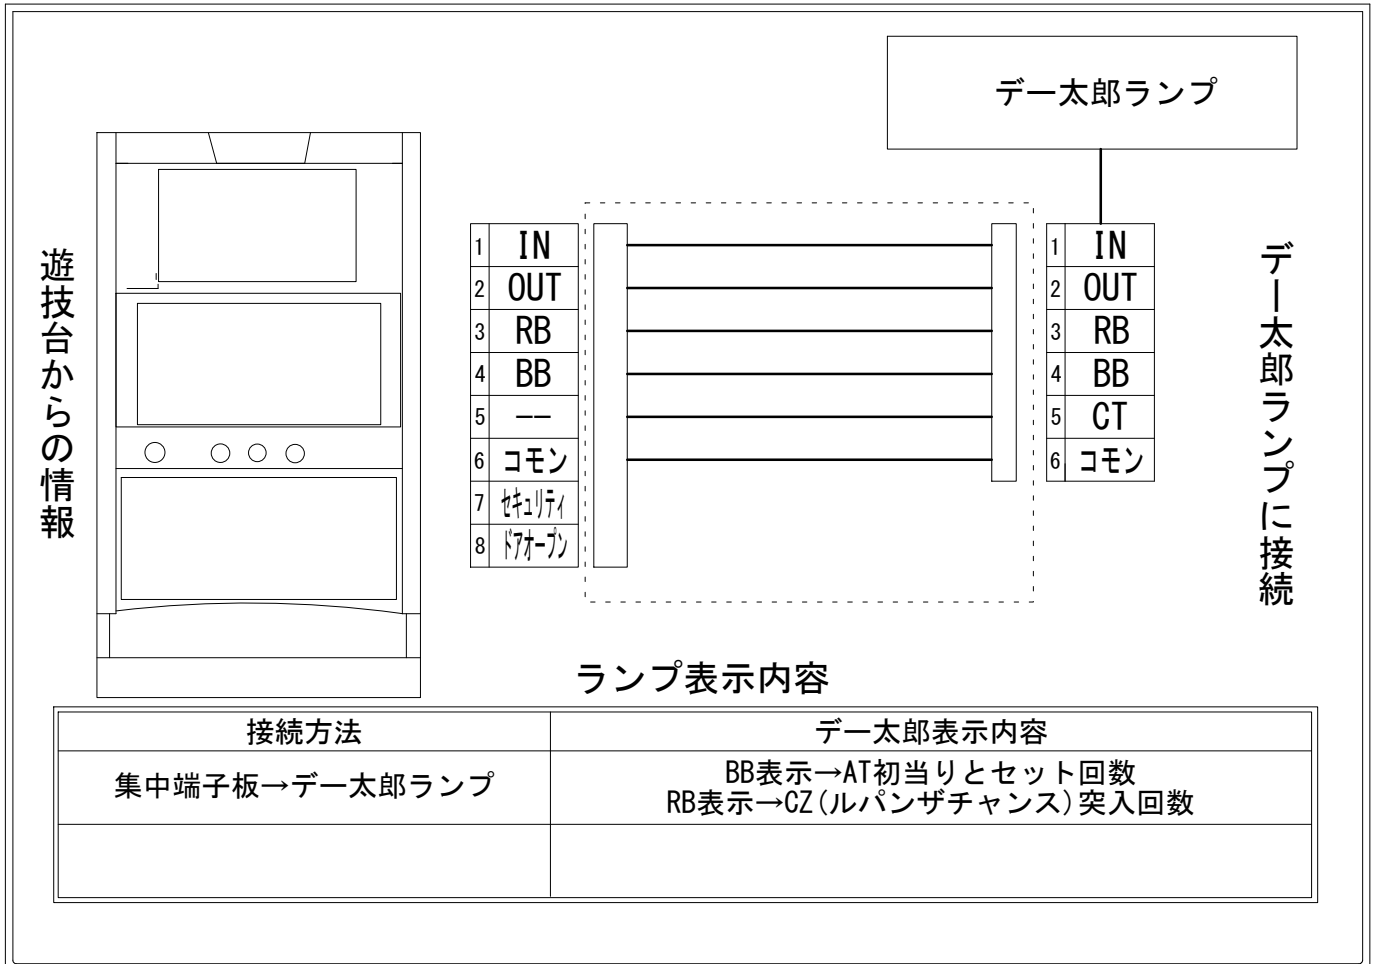

デー太郎（パチスロ） 取付配線資料 2015年09月25日 08

メーカー名	オリンピア		
機種名	ルパン三世 Royal Road		
遊技タイプ	ATタイプ		
出力情報	あり	なし	ワンショット ・ 連続 ・ その他

接続方法

ランプ表示内容

接続方法	デー太郎表示内容
集中端子板→デー太郎ランプ	BB表示→AT初当りとセット回数 RB表示→CZ(ルパンザチャンス)突入回数

台情報出力

端子番号	情報名	出力内容
①	メダル投入	メダル投入信号
②	メダル払出	メダル払出信号
③	外部出力1	CZ(ルパンザチャンス)突入回数 ※突入後、3枚役又は特定打順2回取得でON(1Gのみ) ※突入後、3枚役又は特定打順2回取得でON(1Gのみ)
④	外部出力2	AT初当りとセット回数 ※突入後、3枚役又は特定打順2回取得でON(AT中はONでセット継続時にOFF/ONの繰返し)
⑤	外部出力3	未使用
⑥	リレーコモン	
⑦	外部出力4	セキュリティ信号
⑧	外部出力5	ドアオープン信号

※外部出力1、2、4、5についての詳細は遊技器メーカーへお問い合わせください。