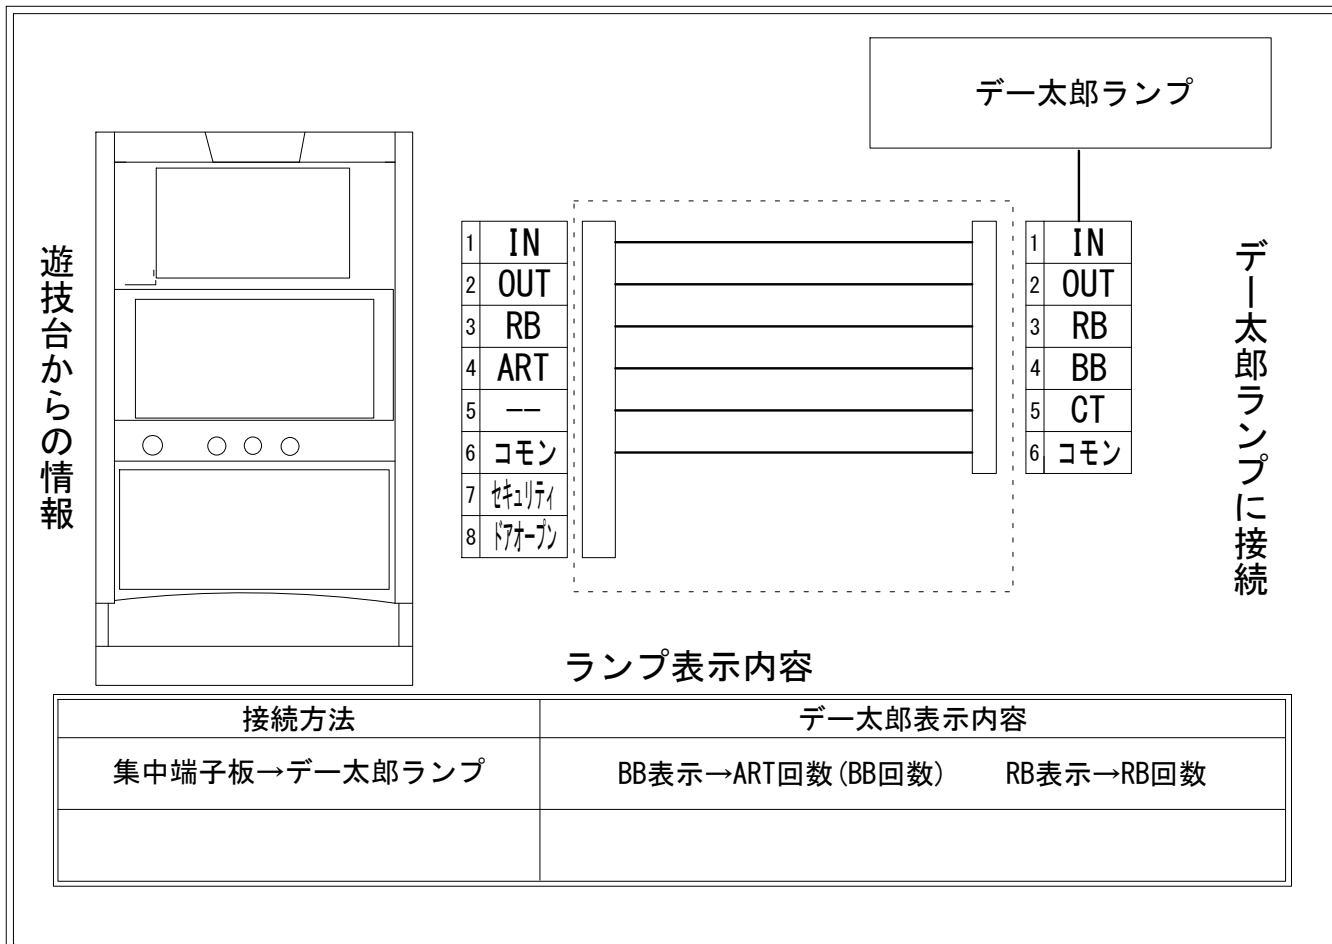

デー太郎（パチスロ） 取付配線資料 2014年05月27日 02

| | | | |
|-------|----------------------|----|-------------------|
| メーカー名 | オリンピア | | |
| 機種名 | 戦国乙女～剣戟に舞う白き剣聖～西国参戦編 | | |
| 遊技タイプ | ARTタイプ | | |
| 出力情報 | あり | なし | ワンショット ・ 連続 ・ その他 |

接続方法

台情報出力

| 端子番号 | 情報名 | 出力内容 |
|------|--------|--------------------|
| ① | メダル投入 | メダル投入信号 |
| ② | メダル払出 | メダル払出信号 |
| ③ | 外部出力1 | 出陣の刻当選回数 (RB信号) |
| ④ | 外部出力2 | 強カワRUSH当選回数 (BB信号) |
| ⑤ | 外部出力3 | 未使用 |
| ⑥ | リレーコモン | |
| ⑦ | 外部出力4 | セキュリティ信号 |
| ⑧ | 外部出力5 | ドアオープン信号 |