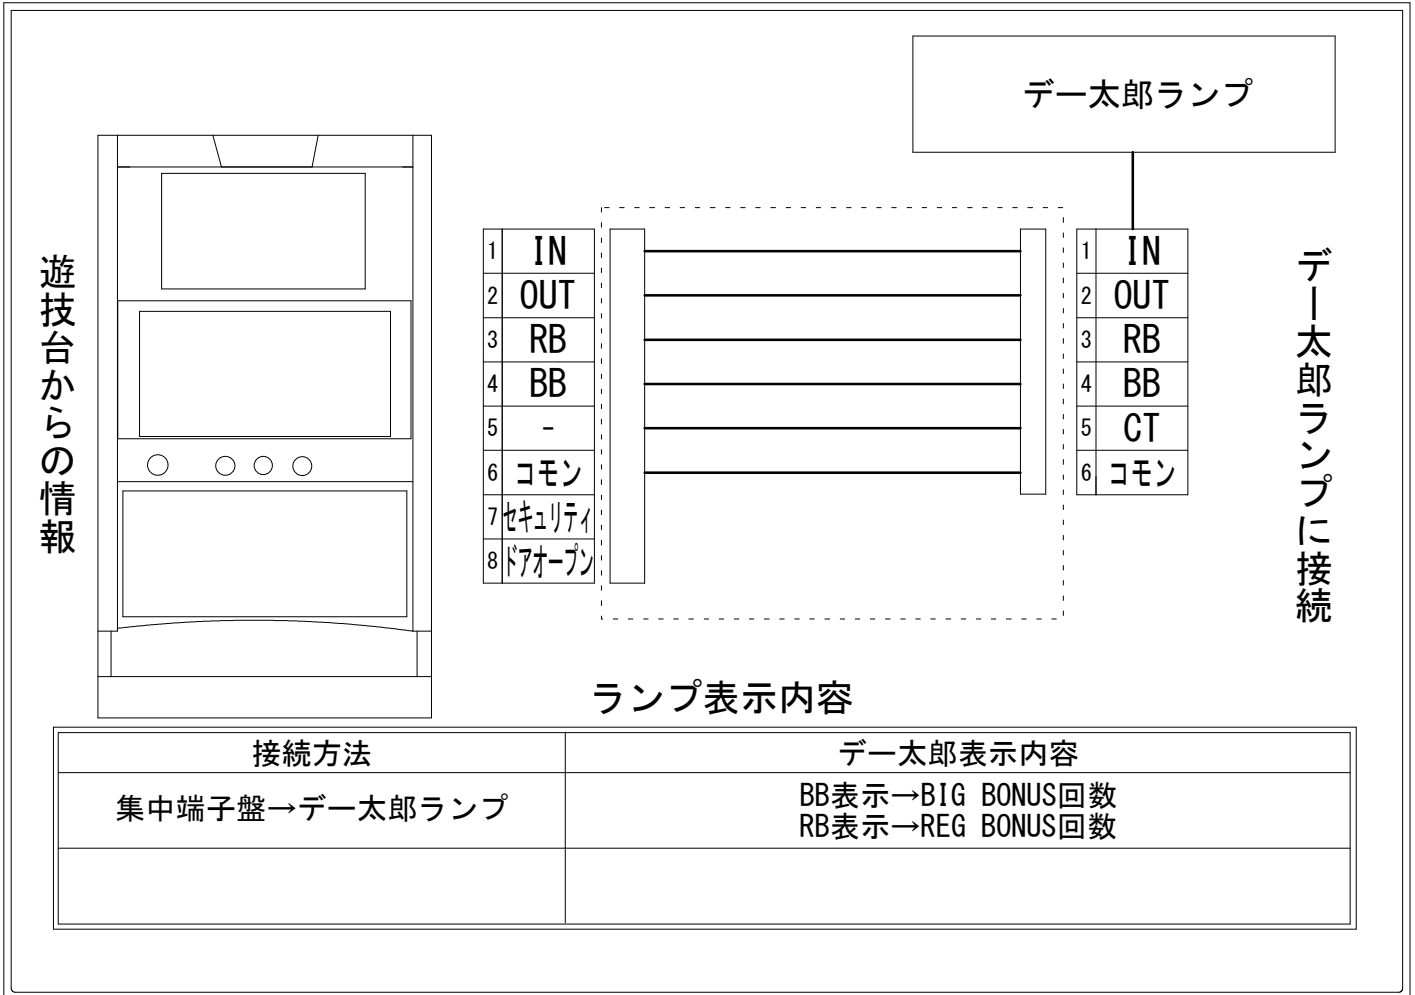

# デー太郎（パチスロ） 取付配線資料 2023年07月10日 22

メーカー名	藤商事		
機種名	戦国十恋姫		
遊技タイプ	A T		
出力情報	あり ・ なし	ワンショット ・ 連続	その他

## 接続方法

## 台情報出力

端子番号	情報名	出力内容
①	メダル投入	メダル投入信号
②	メダル払出	メダル払出信号
③	外部出力1	A T 信号 1 ( R E G 初当り回数)
④	外部出力2	A T 信号 2 ( B I G 初当り回数)
⑤	外部出力3	常にOFF
⑥	リレーコモン	
⑦	外部出力4	セキュリティ信号出力
⑧	外部出力5	ドアオープン信号出力

※外部出力1、2、4、5についての詳細は遊技機メーカーにお問い合わせ下さい。