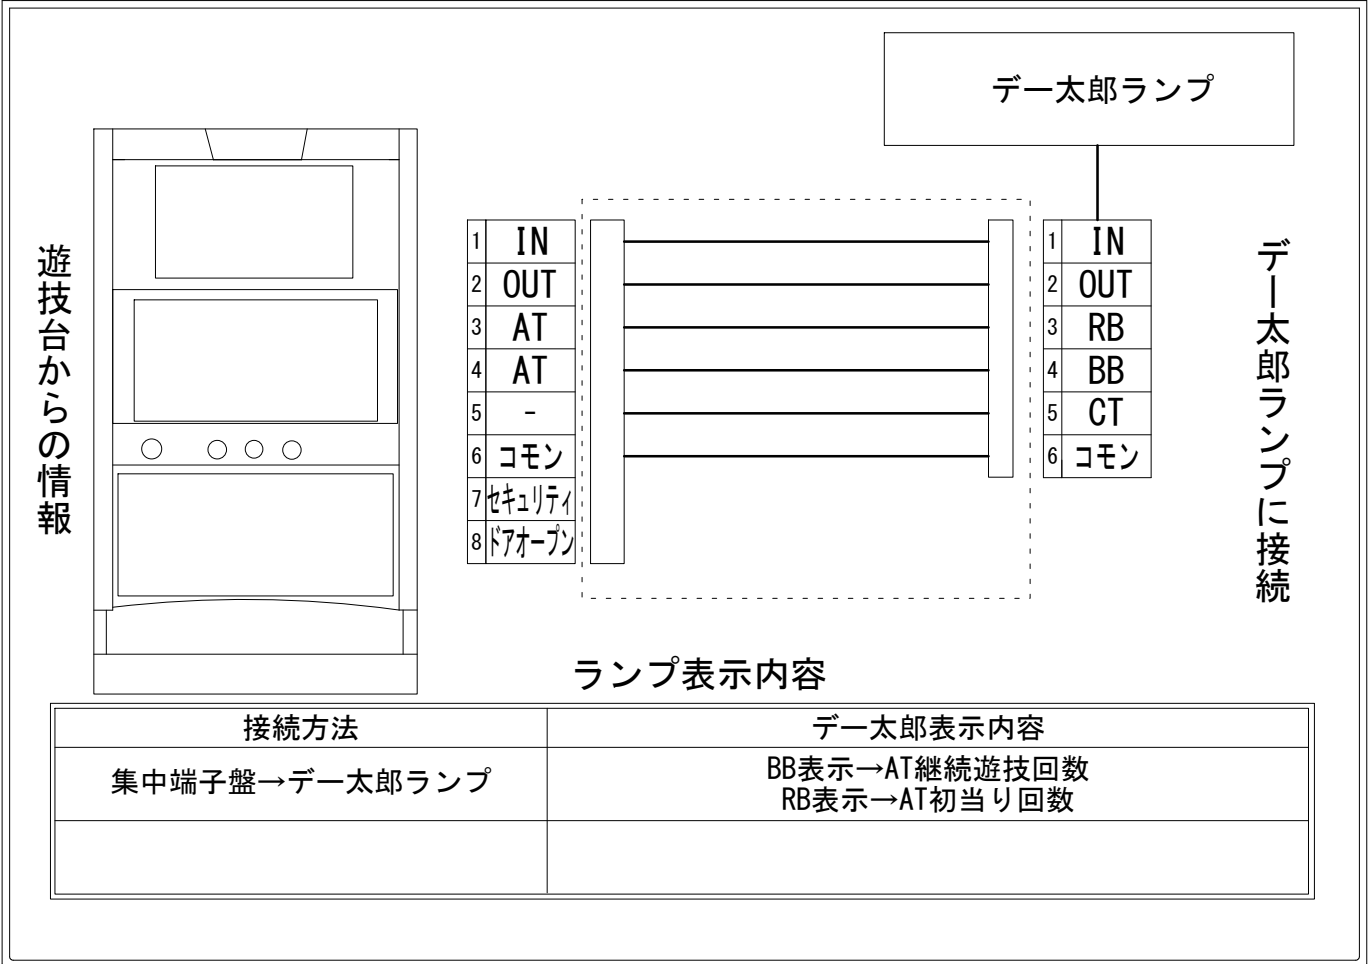

# デー太郎（パチスロ）取付配線資料 2023年01月27日 20

メーカー名	藤商事		
機種名	緋弾のエリア2		
遊技タイプ	A T		
出力情報	あり ・ なし	ワンショット ・ 連続	その他

## 接続方法

## ランプ表示内容

接続方法	デー太郎表示内容
集中端子盤→デー太郎ランプ	BB表示→AT継続遊技回数 RB表示→AT初当り回数

## 台情報出力

端子番号	情報名	出力内容
①	メダル投入	メダル投入信号
②	メダル払出	メダル払出信号
③	外部出力1	A T 準備中信号 (A T 初当り回数)
④	外部出力2	A T 中信号 (A T 継続遊技回数)
⑤	外部出力3	常にOFF
⑥	リレーコモン	
⑦	外部出力4	セキュリティ信号出力
⑧	外部出力5	ドアオープン信号出力

※外部出力1、2、4、5についての詳細は遊技機メーカーにお問い合わせ下さい。