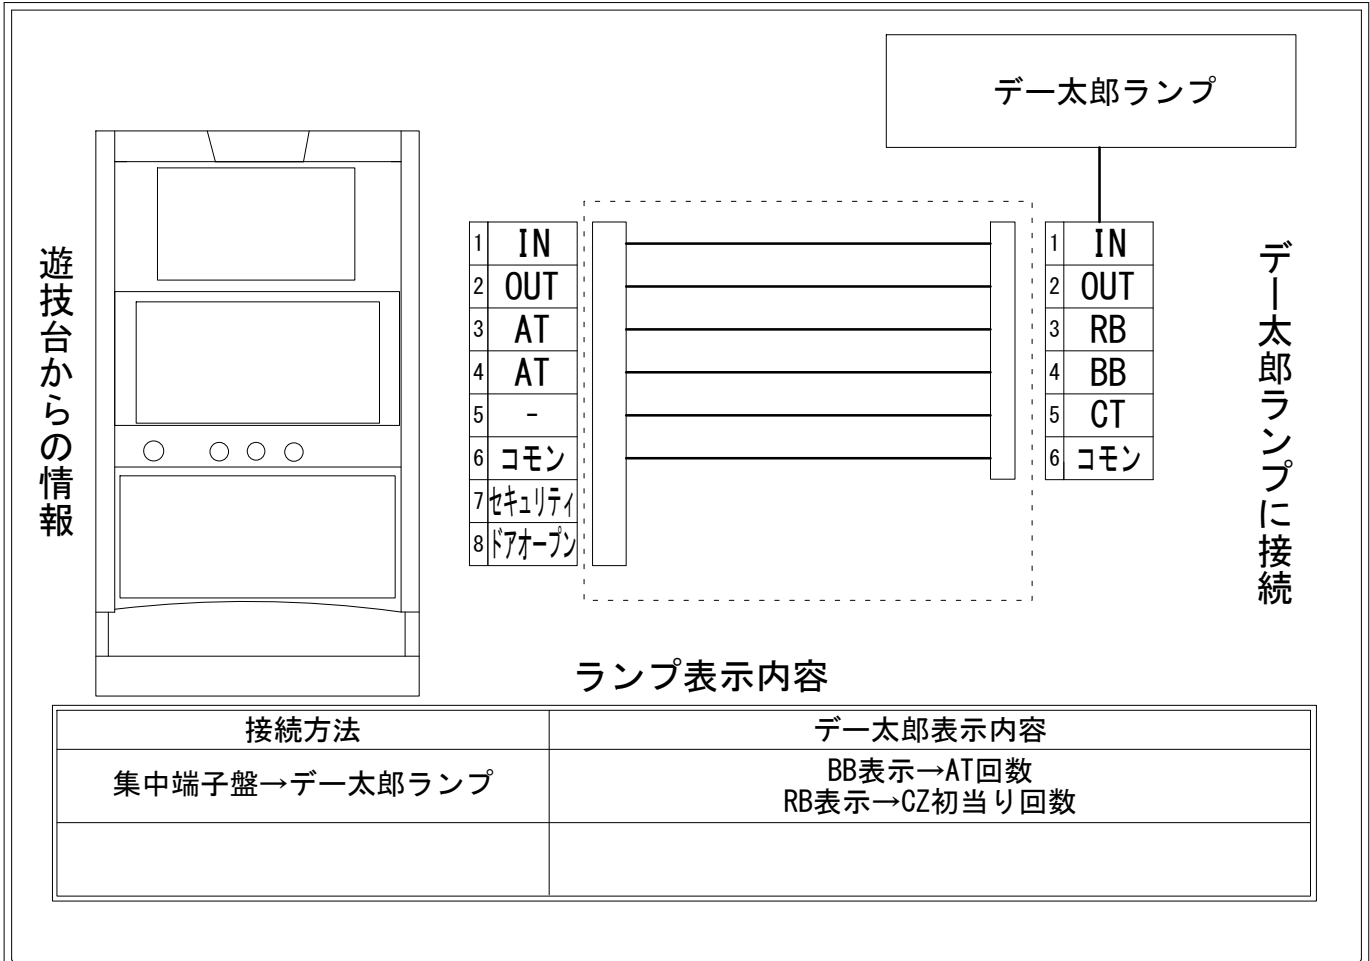

デー太郎（パチスロ） 取付配線資料 2022年10月28日 19

メーカー名	藤商事		
機種名	とある科学の超電磁砲		
遊技タイプ	A T		
出力情報	あり ・ なし	ワンショット ・ 連続	その他

接続方法

台情報出力

端子番号	情報名	出力内容
①	メダル投入	メダル投入信号
②	メダル払出	メダル払出信号
③	外部出力1	A T 信号 1 (C Z 初当り)
④	外部出力2	A T 信号 2 (A T 回数)
⑤	外部出力3	常にOFF
⑥	リレーコモン	
⑦	外部出力4	セキュリティ信号出力
⑧	外部出力5	ドアオープン信号出力

※外部出力1、2、4、5についての詳細は遊技機メーカーにお問い合わせ下さい。