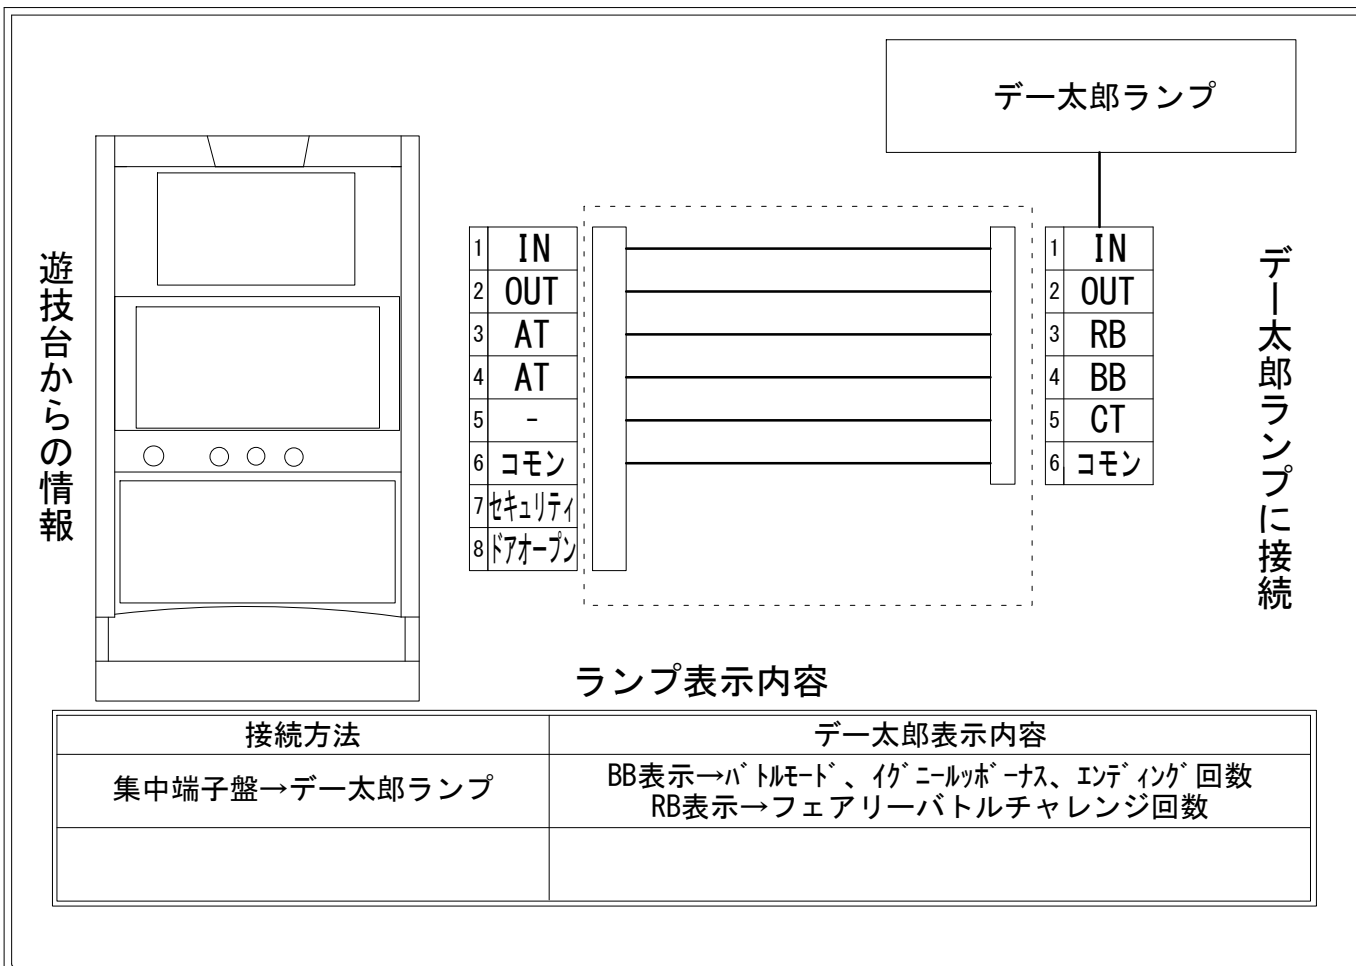

デー太郎（パチスロ）取付配線資料 2022年07月28日 18

メーカー名	藤商事		
機種名	FAIRY TAIL 2		
遊技タイプ	AT		
出力情報	あり ・ なし	ワンショット ・ 連続	その他

接続方法

ランプ表示内容

接続方法	デー太郎表示内容
集中端子盤→デー太郎ランプ	BB表示→バトルモード、イグニッション、エンディング回数 RB表示→フェアリーバトルチャレンジ回数

台情報出力

端子番号	情報名	出力内容
①	メダル投入	メダル投入信号
②	メダル払出	メダル払出信号
③	外部出力1	フェアリーバトルチャレンジ信号
④	外部出力2	フェアリーバトル、バトルモード信号
⑤	外部出力3	常にOFF
⑥	リレーコモン	
⑦	外部出力4	セキュリティ信号出力
⑧	外部出力5	ドアオープン信号出力

※外部出力1、2、4、5についての詳細は遊技機メーカーにお問い合わせ下さい。