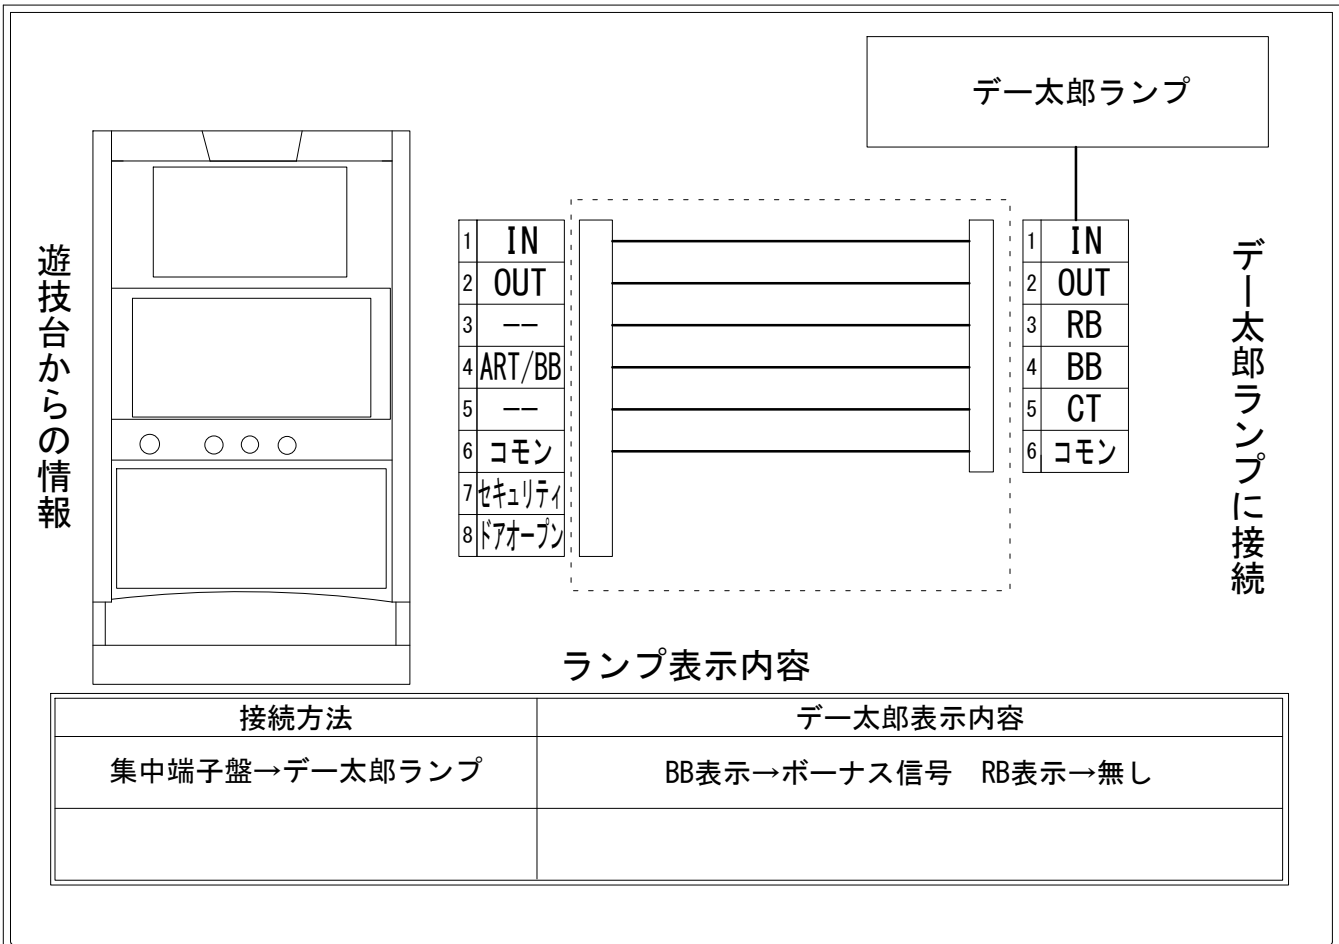

# デー太郎（パチスロ） 取付配線資料 2017年10月03日 09

メーカー名	藤商事		
機種名	地獄少女 宵伽		
遊技タイプ	A+ART		
出力情報	あり	なし	ワンショット ・ 連続 ・ その他

## 接続方法

## 台情報出力

端子番号	情報名	出力内容
①	メダル投入	メダル投入信号
②	メダル払出	メダル払出信号
③	外部出力1	未使用
④	外部出力2	ボーナス信号（ART回数、BB回数）※参照
⑤	外部出力3	未使用
⑥	リレーコモン	
⑦	外部出力4	セキュリティ信号出力
⑧	外部出力5	ドアオープン信号出力

※外部出力2についての詳細は遊技機メーカーにお問い合わせ下さい。  
 ※BB初当り後の継続、ART開始間隔が0.297秒のため、ランプによってはBBタイマーが最短でも拾えない場合があります。  
 ※外部出力4、5についての詳細は遊技機メーカーにお問い合わせ下さい。