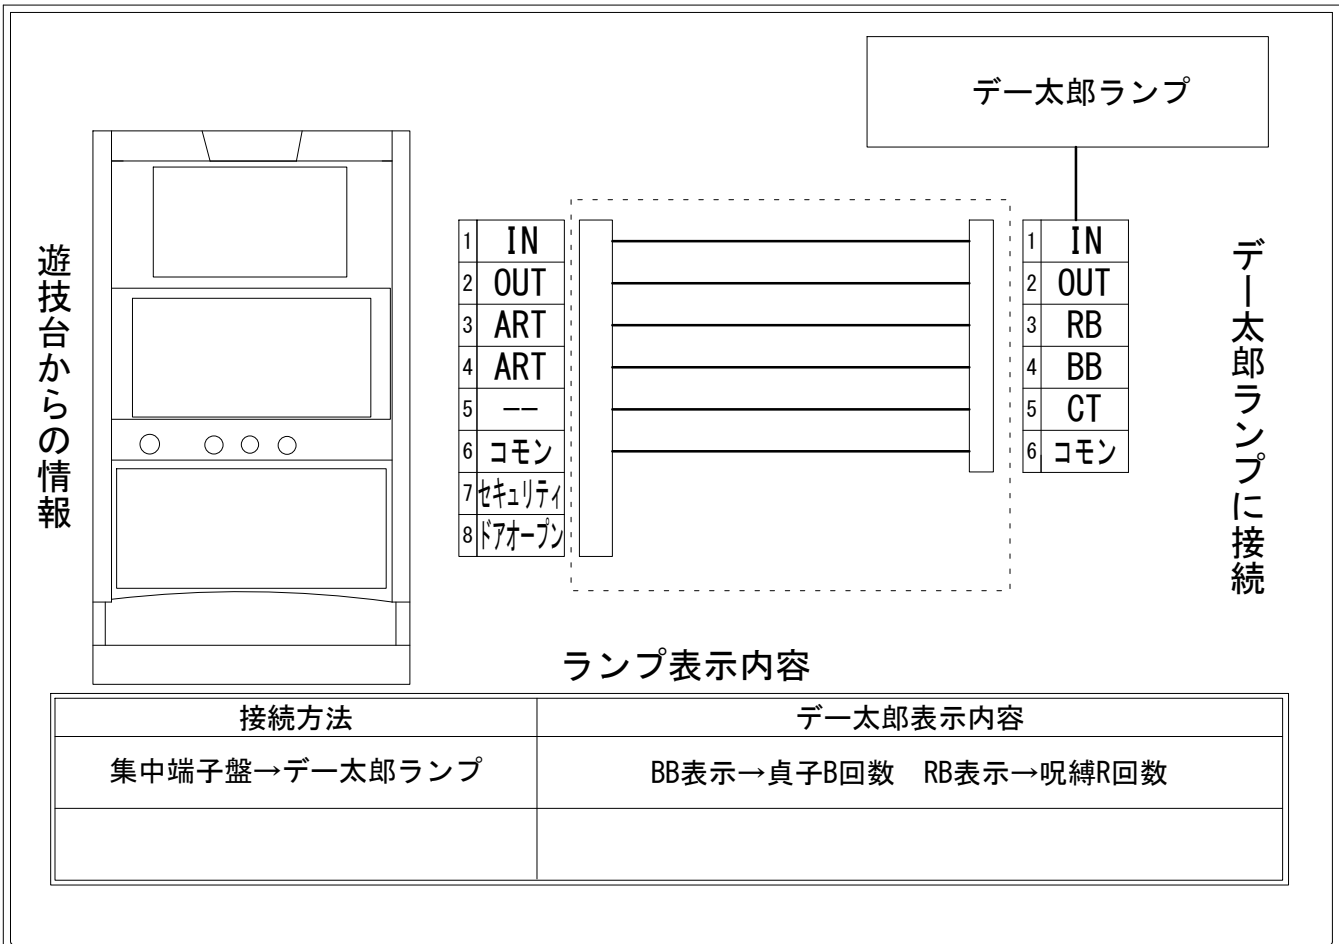

デー太郎（パチスロ） 取付配線資料 2017年06月13日 07

メーカー名	藤商事		
機種名	リング 終焉ノ刻		
遊技タイプ	ART		
出力情報	あり	なし	ワンショット ・ 連続 ・ その他

接続方法

台情報出力

端子番号	情報名	出力内容
①	メダル投入	メダル投入信号
②	メダル払出	メダル払出信号
③	外部出力1	貞子B突入回数
④	外部出力2	呪縛R突入回数（初回、継続時）
⑤	外部出力3	未使用
⑥	リレーコモン	
⑦	外部出力4	セキュリティ信号出力
⑧	外部出力5	ドアオープン信号出力

※外部出力1、2、3についての詳細は遊技機メーカーにお問い合わせ下さい。
 ※外部出力4、5についての詳細は遊技機メーカーにお問い合わせ下さい。