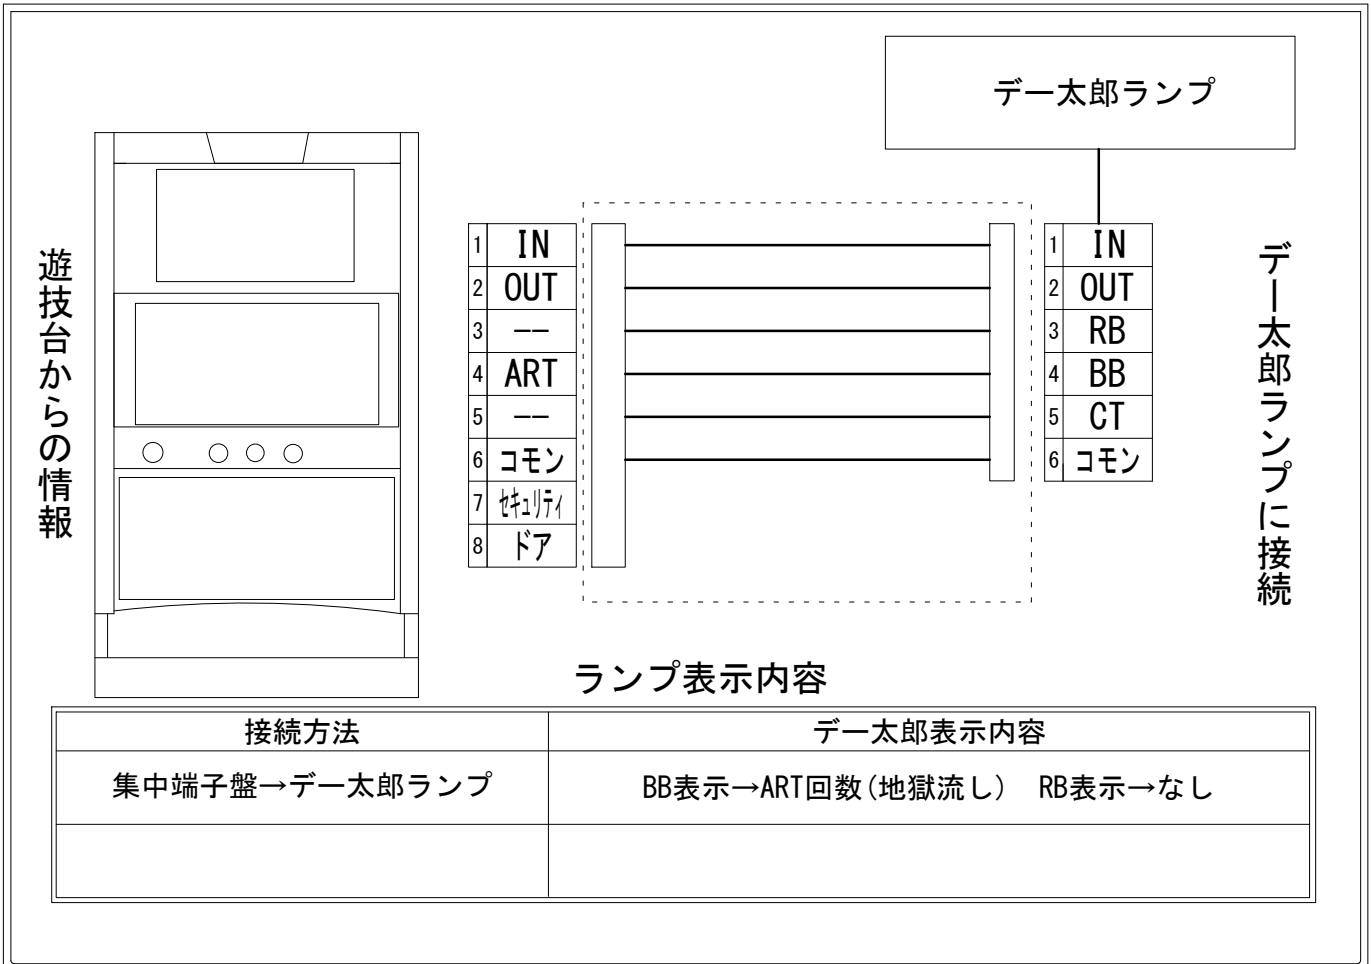

# デー太郎（パチスロ） 取付配線資料 2015年10月03日 03

メーカー名	藤商事		
機種名	パチスロ地獄少女		
遊技タイプ	ART		
出力情報	あり	なし	ワンショット ・ 連続 ・ その他

## 接続方法

## 台情報出力

端子番号	情報名	出力内容
①	メダル投入	メダル投入信号
②	メダル払出	メダル払出信号
③	外部出力1	常にOFF
④	外部出力2	ART信号(地獄流し)
⑤	外部出力3	常にOFF
⑥	リレーコモン	
⑦	外部出力4	セキュリティ信号出力
⑧	外部出力5	ドアオープン信号出力

※外部出力4,5についての詳細は遊技機メーカーにお問い合わせ下さい。