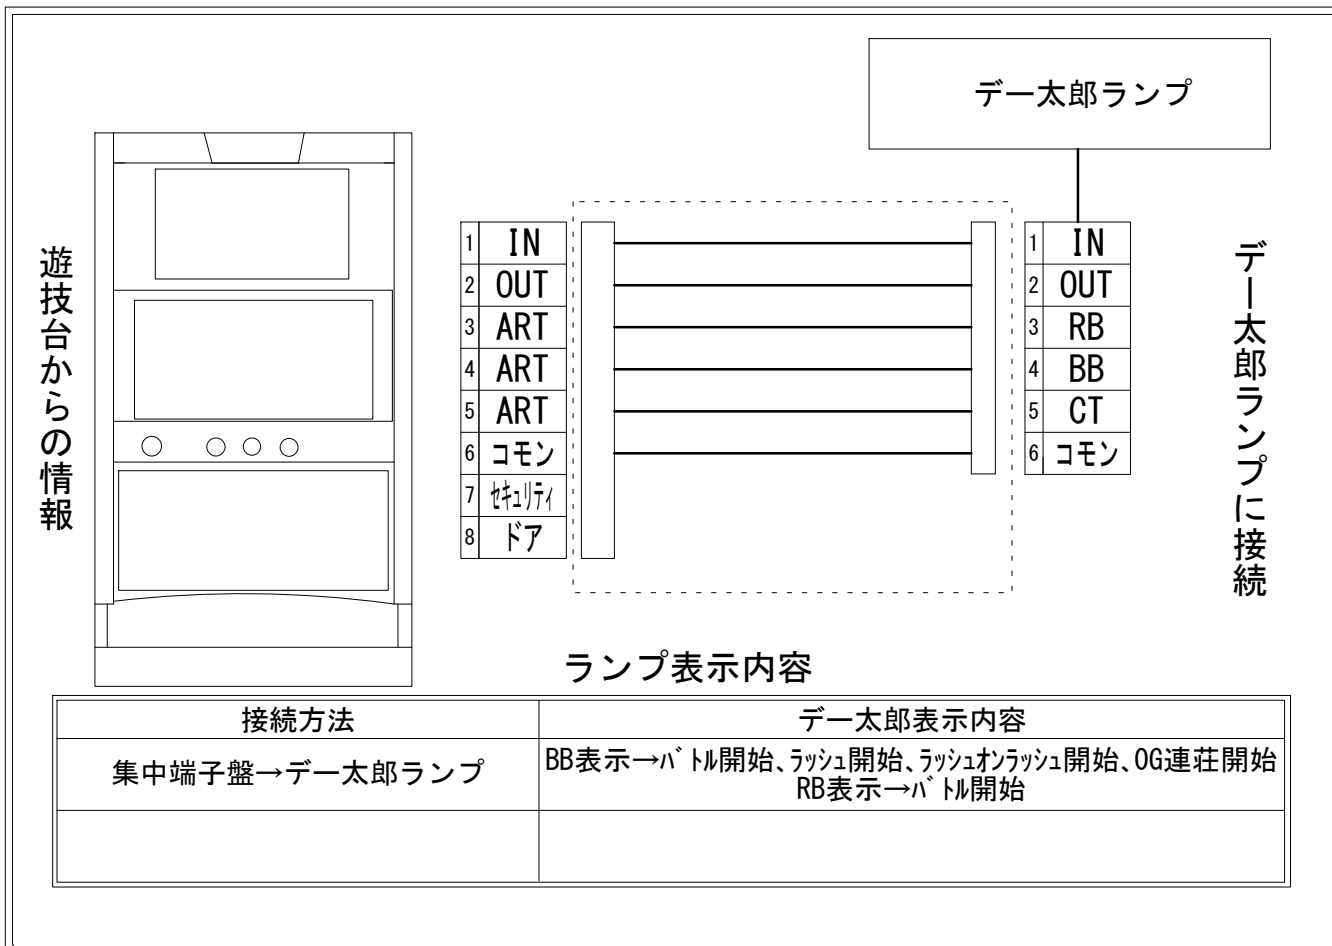

デー太郎（パチスロ） 取付配線資料 2014年01月28日▲01

メーカー名	藤商事		
機種名	ゲゲゲの鬼太郎～ブラック鬼太郎の野望～		
遊技タイプ	ART		
出力情報	あり	なし	ワンショット ・ 連続 ・ その他

接続方法

台情報出力

端子番号	情報名	出力内容
①	メダル投入	メダル投入信号
②	メダル払出	メダル払出信号
③	外部出力1	バトル開始 ※1
④	外部出力2	バトル開始、ラッシュ開始、ラッシュオンラッシュ開始、0G連荘開始 ※1
⑤	外部出力3	ART中信号
⑥	リレーコモン	
⑦	外部出力4	セキュリティ信号出力
⑧	外部出力5	ドアオープン信号出力

※1各開始時に2秒以上ONします

※外部出力4,5についての詳細は遊技機メーカーにお問い合わせ下さい。