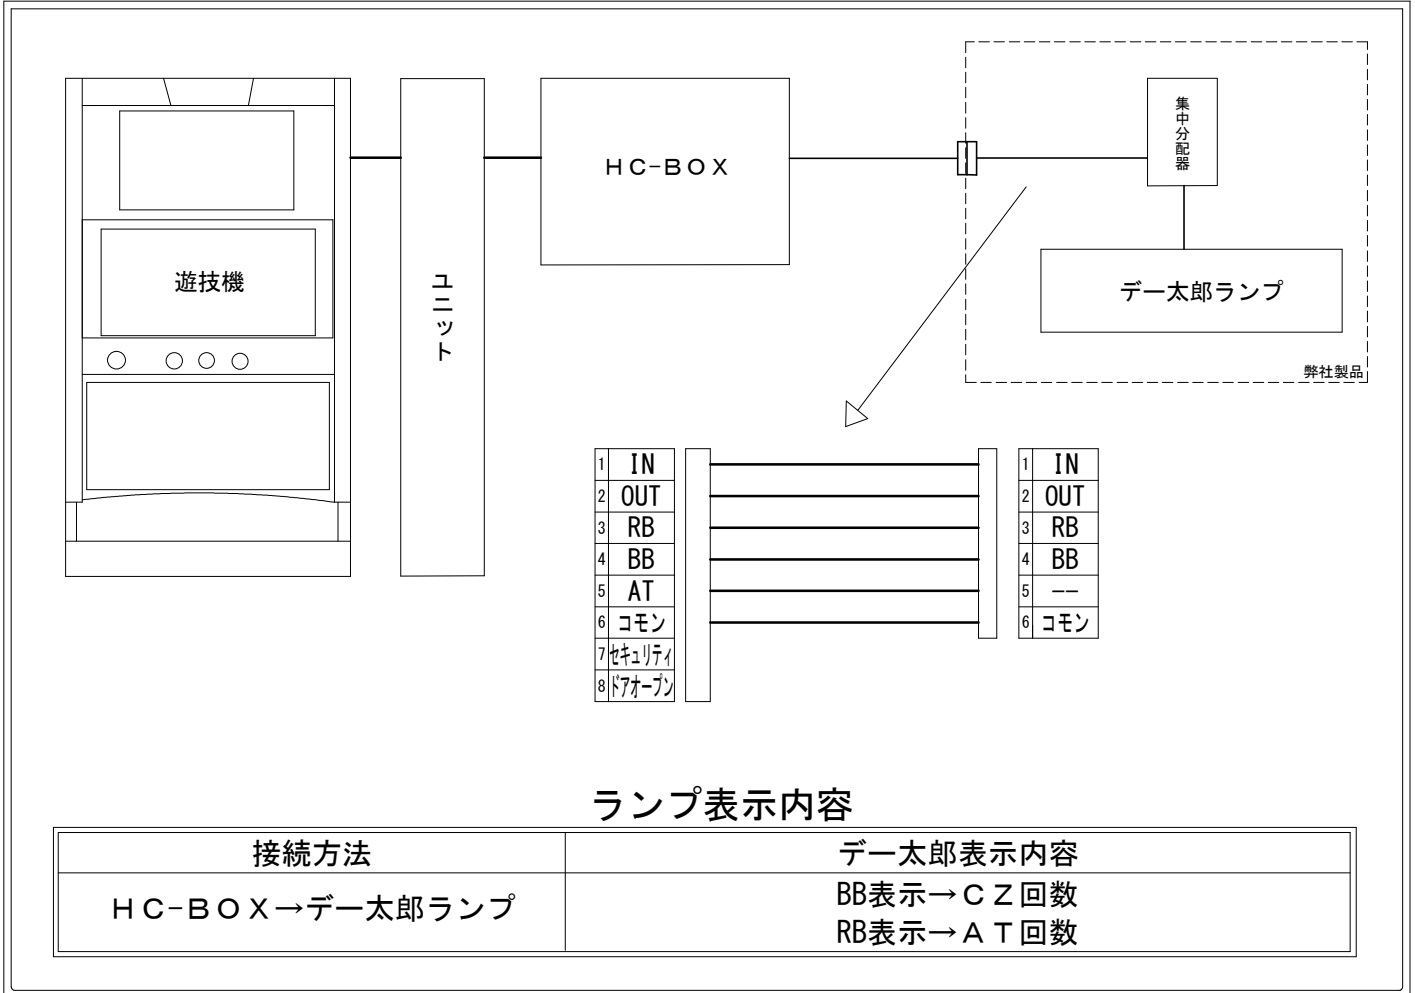

デー太郎（パチスロ） 取付配線資料 2023年08月01日 23

メーカー名	エンターライズ		
機種名	スマスロ 戦国BASARA GIGA		
遊技タイプ	A T		
出力情報	あり ・ なし	ワンショット ・ 連続	その他

接続方法

ランプ表示内容

接続方法	デー太郎表示内容
HC-BOX → デー太郎ランプ	BB表示 → CZ回数 RB表示 → AT回数

台情報出力

番号	情報名	出力内容
①	メダル投入	スタートレバーON時に投入メダルの枚数ごとに出力
②	メダル払出	メダル払出しごとに出力
③	RB	AT「BASARAFEVER」中に出力 200枚獲得毎にOFF/ON
④	BB	CZ「武将バトル」、「一触即発高確率」中に出力
⑤	AT	未使用
⑥	コモン	
⑦	セキュリティ	設定変更中、設定確認中、コンプリート機能作動中に出力
⑧	ドアオープン	ドア開放中に出力

※外部出力の詳細は遊技機メーカーにお問い合わせ下さい。