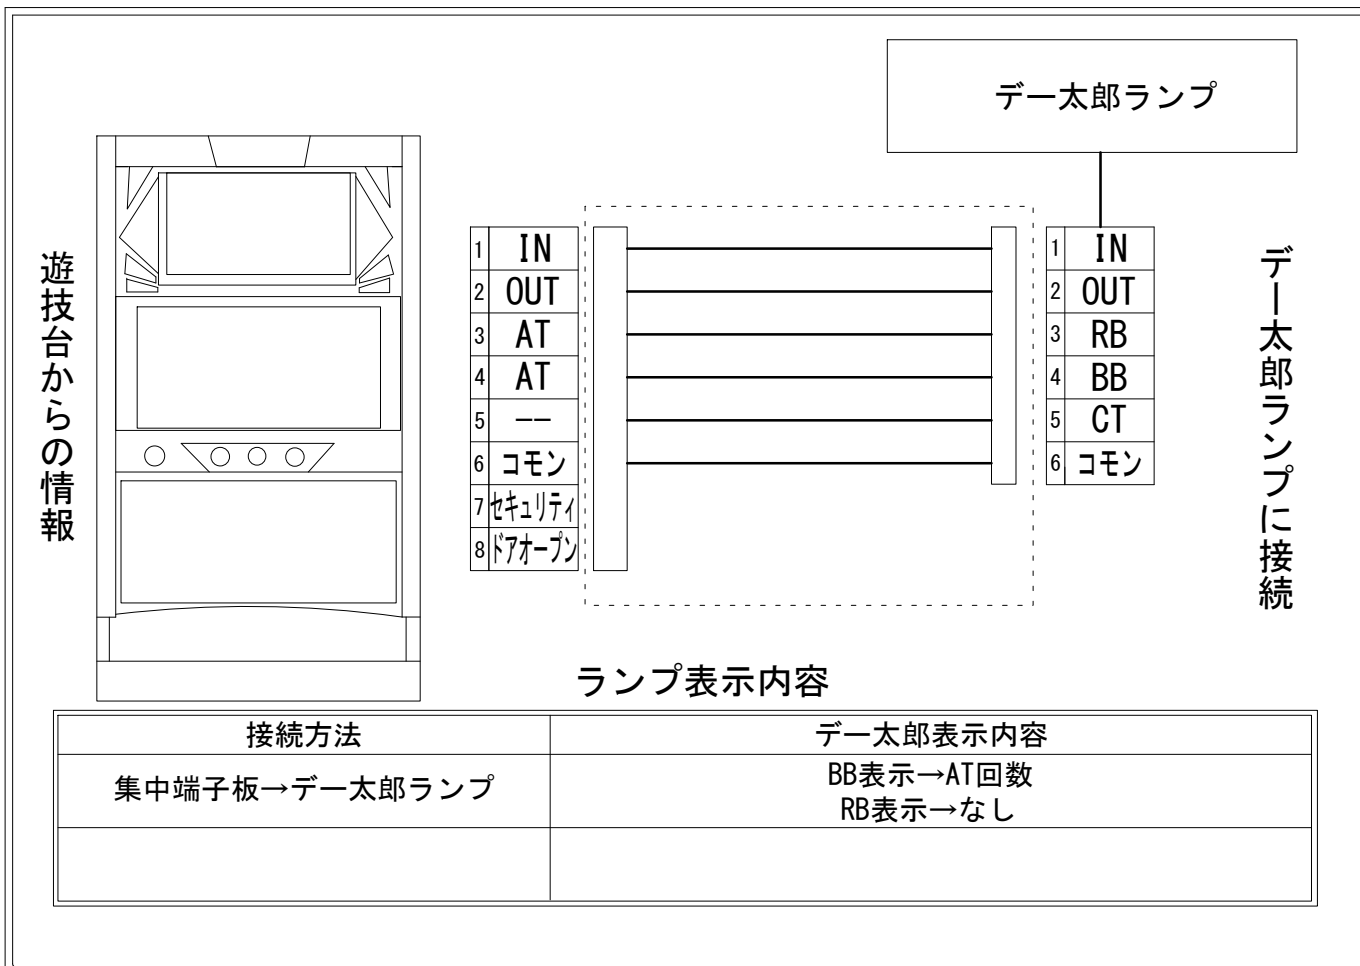

デー太郎（パチスロ）取付配線資料 2023年01月17日 22

| | | | |
|-------|----------------------|----|-------------------|
| メーカー名 | エンターライズ | | |
| 機種名 | モンスターハンターワールド：アイスボーン | | |
| 遊技タイプ | A T | | |
| 出力情報 | あり | なし | ワンショット ・ 連続 ・ その他 |

接続方法

台情報出力

| 端子番号 | 情報名 | 出力内容 |
|------|--------|---|
| ① | メダル投入 | メダル投入時出力 |
| ② | メダル払出 | メダル払出時出力 |
| ③ | 外部出力1 | 未使用 |
| ④ | 外部出力2 | A T 「狩獵BONUS」、ED開始時に出力ON 剥ぎ取りチャンス開始時、A T、ED終了時に出力OFF |
| ⑤ | 外部出力3 | 未使用 |
| ⑥ | リレーコモン | |
| ⑦ | 外部出力4 | セキュリティー信号 |
| ⑧ | 外部出力5 | ドアオープン信号 |