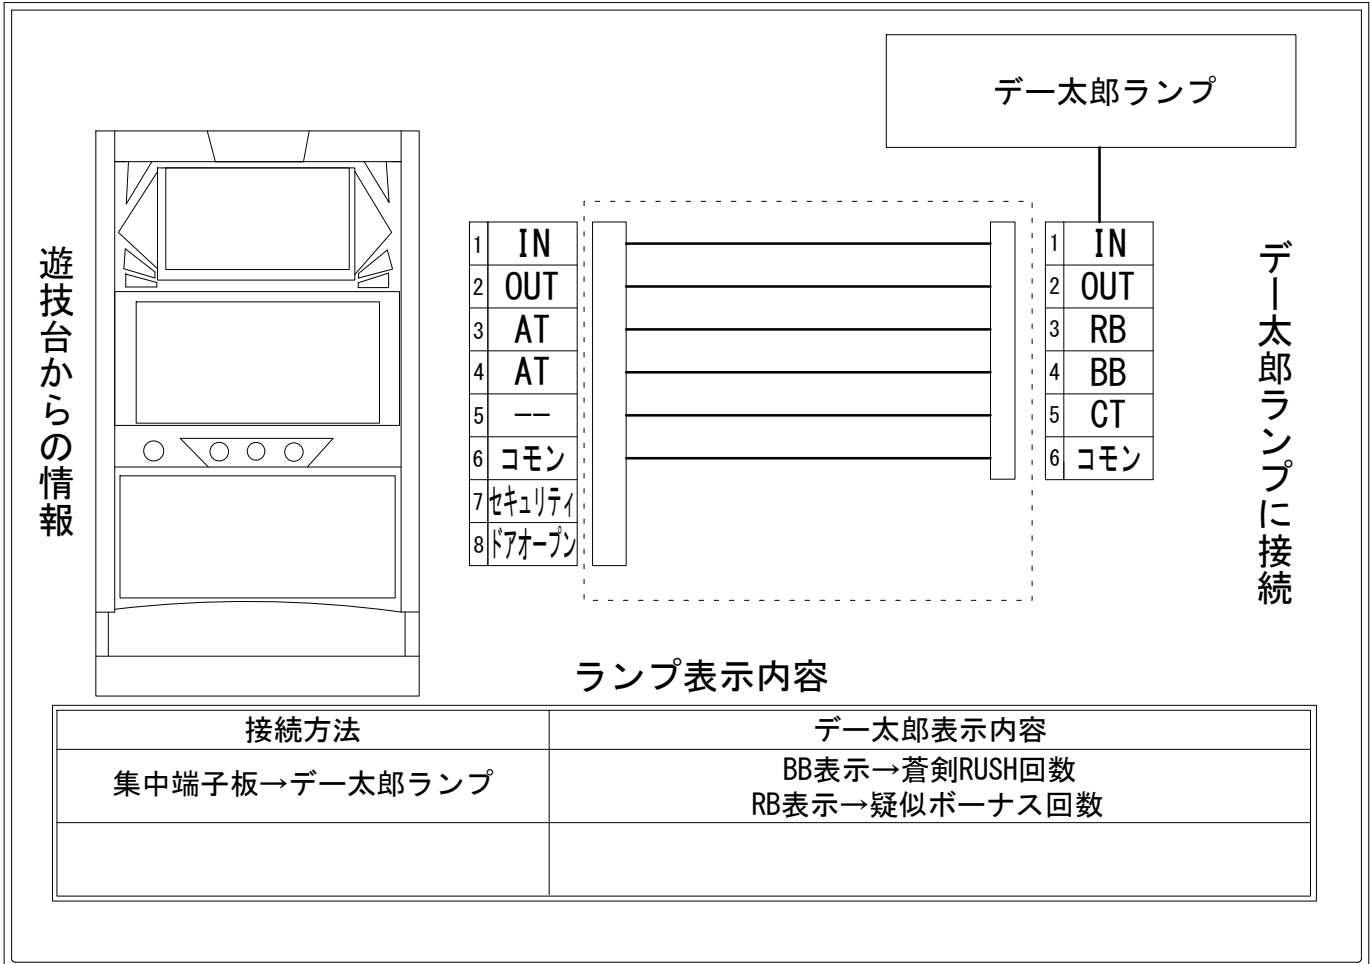

デー太郎（パチスロ） 取付配線資料 2022年08月02日 20

メーカー名	エンターライズ		
機種名	新鬼武者2		
遊技タイプ	A T		
出力情報	あり	なし	ワンショット ・ 連続 ・ その他

接続方法

ランプ表示内容

接続方法	デー太郎表示内容
集中端子板→デー太郎ランプ	BB表示→蒼剣RUSH回数 RB表示→疑似ボーナス回数

台情報出力

端子番号	情報名	出力内容
①	メダル投入	メダル投入時出力
②	メダル払出	メダル払出時出力
③	外部出力1	「鬼ボーナス」、「蒼剣ボーナス」、「真蒼剣ボーナス」突入時に出力
④	外部出力2	「蒼剣RUSH」突入時に出力
⑤	外部出力3	未使用
⑥	リレーコモン	
⑦	外部出力4	セキュリティー信号
⑧	外部出力5	ドアオープン信号