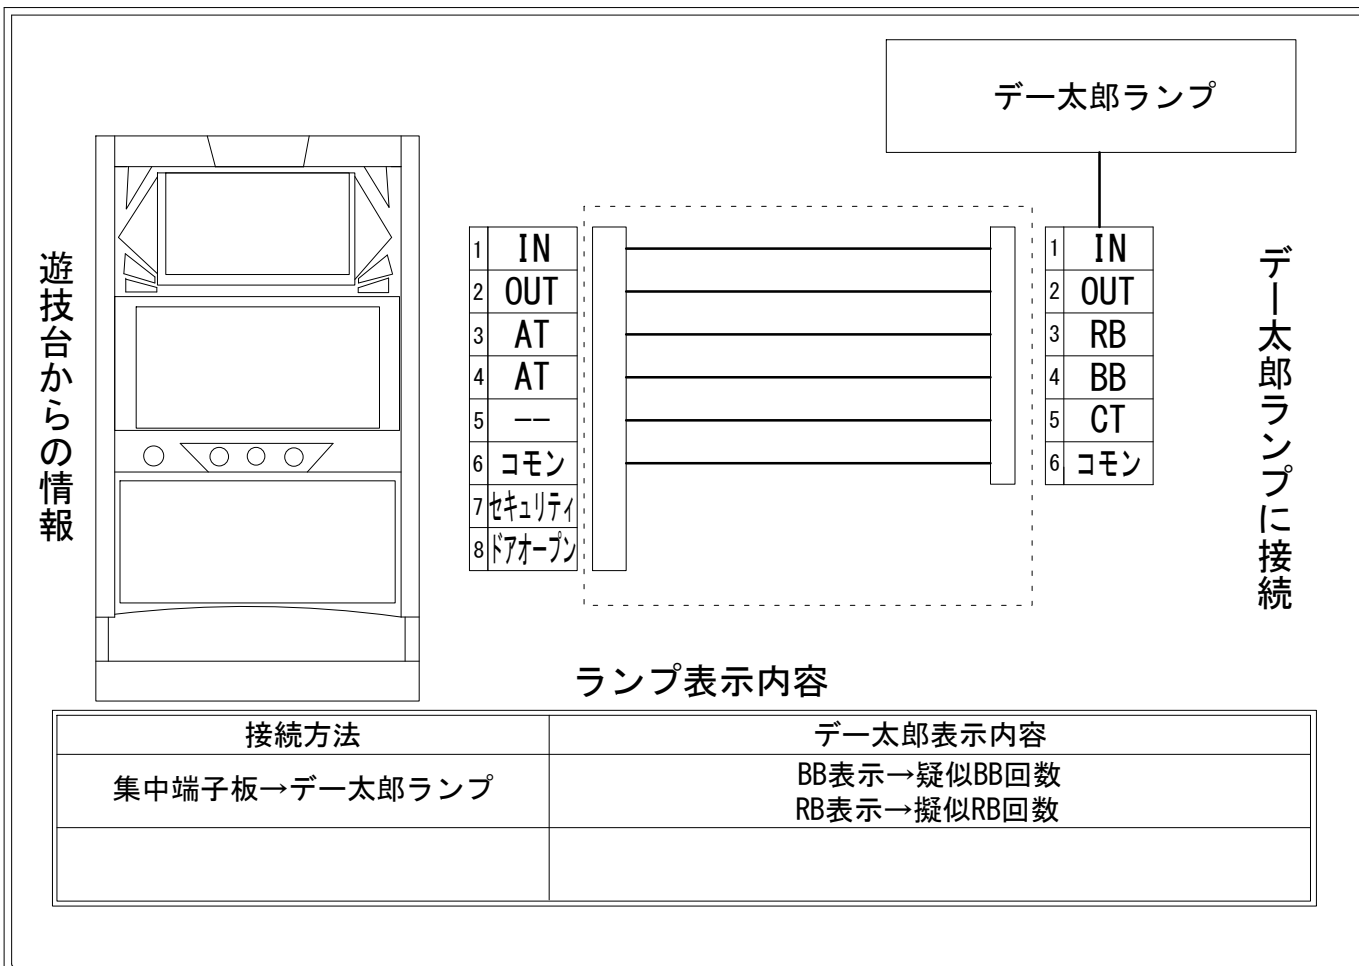

# デー太郎（パチスロ） 取付配線資料 2022年04月11日 19

メーカー名	エンターライズ		
機種名	月華 雅		
遊技タイプ	A T		
出力情報	あり	なし	ワンショット ・ 連続 ・ その他

## 接続方法

## ランプ表示内容

接続方法	デー太郎表示内容
集中端子板→デー太郎ランプ	BB表示→疑似BB回数 RB表示→疑似RB回数

## 台情報出力

端子番号	情報名	出力内容
①	メダル投入	メダル投入時出力
②	メダル払出	メダル払出時出力
③	外部出力1	「疑似RB」中に出力
④	外部出力2	「疑似BB」中に出力
⑤	外部出力3	未使用
⑥	リレーコモン	
⑦	外部出力4	セキュリティー信号
⑧	外部出力5	ドアオープン信号

※外部出力についての詳細は遊技機メーカーへお問い合わせください。