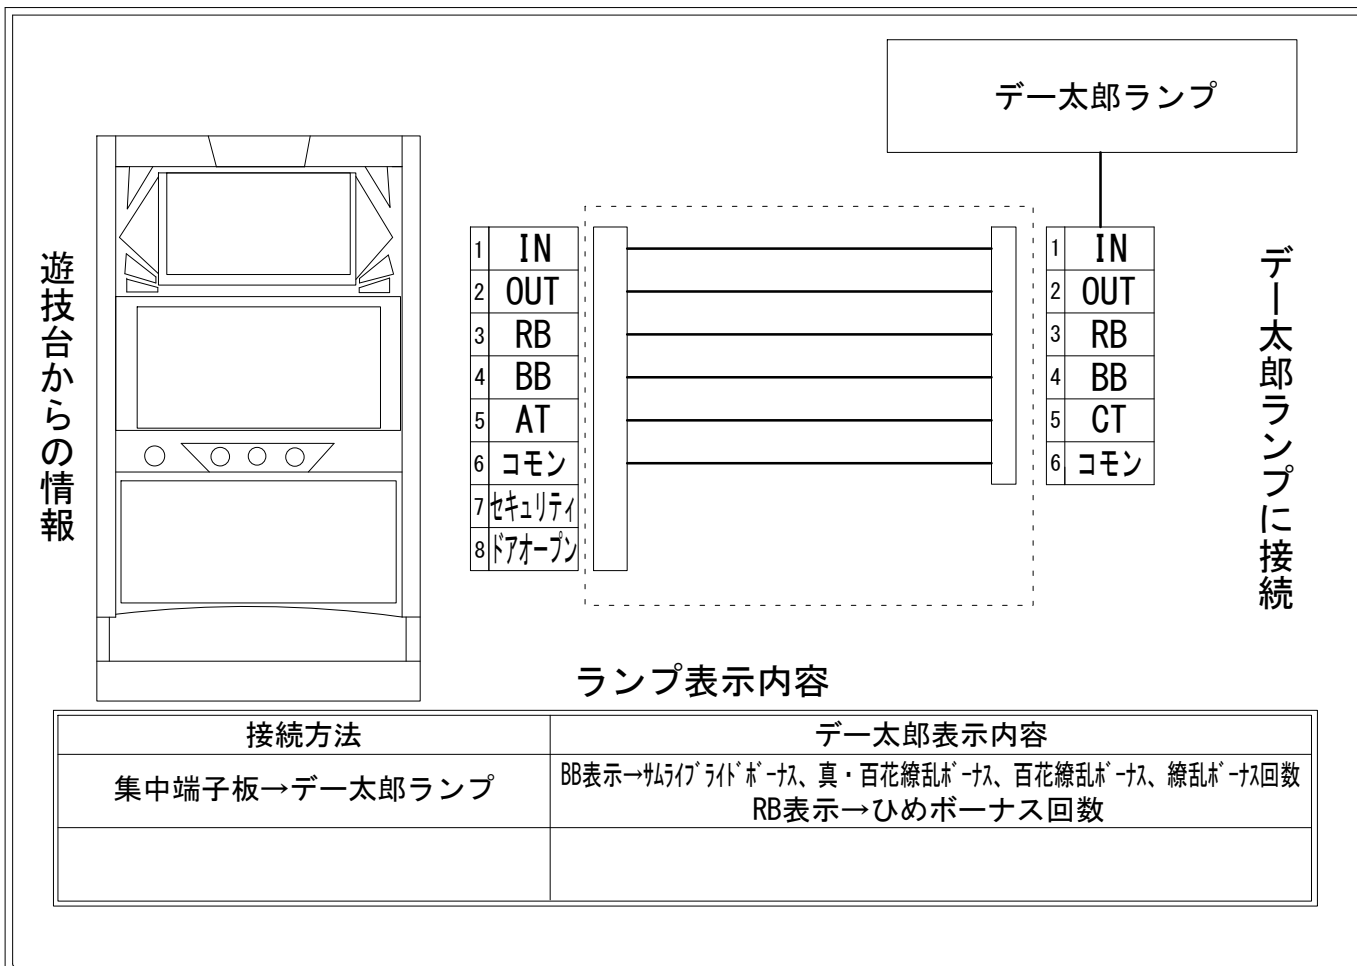

デー太郎（パチスロ） 取付配線資料 2021年6月1日 16

メーカー名	エンターライズ		
機種名	百花繚乱サムライガールズ		
遊技タイプ	A T		
出力情報	あり	なし	ワンショット ・ 連続 ・ その他

接続方法

台情報出力

端子番号	情報名	出力内容
①	メダル投入	メダル投入時出力
②	メダル払出	メダル払出時出力
③	外部出力1	ひめボーナス回数
④	外部出力2	サムライライトボーナス、真・百花繚乱ボーナス、百花繚乱ボーナス、繚乱ボーナス回数
⑤	外部出力3	繚乱ボーナス回数
⑥	リレーコモン	
⑦	外部出力4	セキュリティー信号
⑧	外部出力5	ドアオープン信号

※外部出力についての詳細は遊技機メーカーへお問い合わせください。