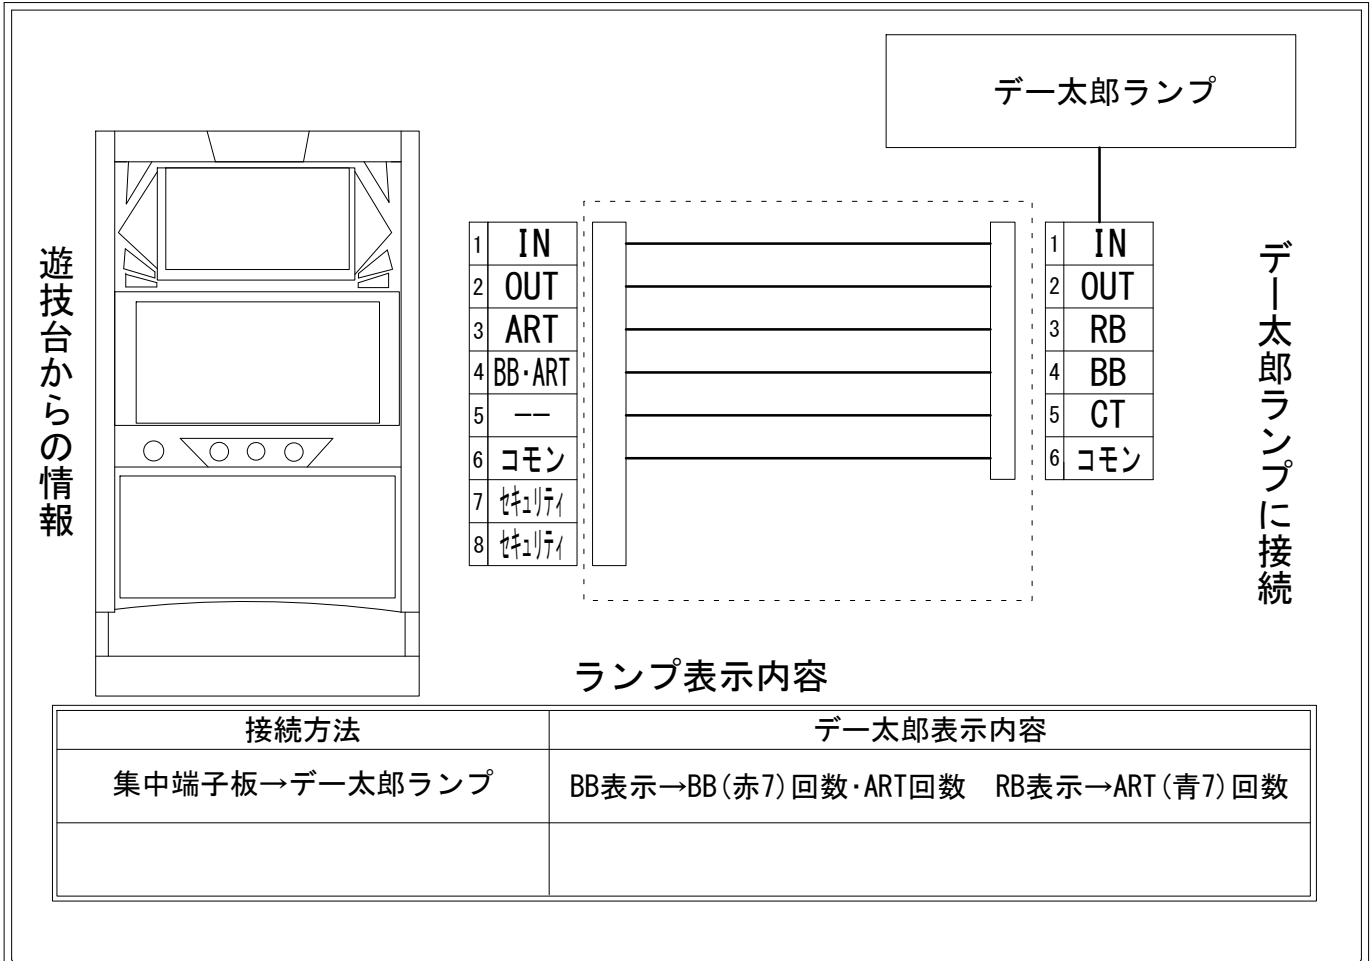

デー太郎（パチスロ）取付配線資料 2015年06月25日 03

| | | | |
|-------|----------|----|-------------------|
| メーカー名 | エンターライズ | | |
| 機種名 | バイオハザード6 | | |
| 遊技タイプ | ART | | |
| 出力情報 | あり | なし | ワンショット ・ 連続 ・ その他 |

接続方法

ランプ表示内容

| 接続方法 | デー太郎表示内容 |
|---------------|------------------------------------|
| 集中端子板→デー太郎ランプ | BB表示→BB(赤7)回数・ART回数 RB表示→ART(青7)回数 |

台情報出力

| 端子番号 | 情報名 | 出力内容 |
|------|--------|---|
| ① | メダル投入 | メダル投入時出力 |
| ② | メダル払出 | メダル払出時出力 |
| ③ | 外部出力1 | ART(青7揃い)からART演出待ち終了まで |
| ④ | 外部出力2 | ボーナス(赤7揃い)から終了まで ART開始から終了まで ART中EP発生から終了まで |
| ⑤ | 外部出力3 | 未使用 |
| ⑥ | リレーコモン | |
| ⑦ | 外部出力4 | セキュリティー信号 |
| ⑧ | 外部出力5 | セキュリティー信号 |