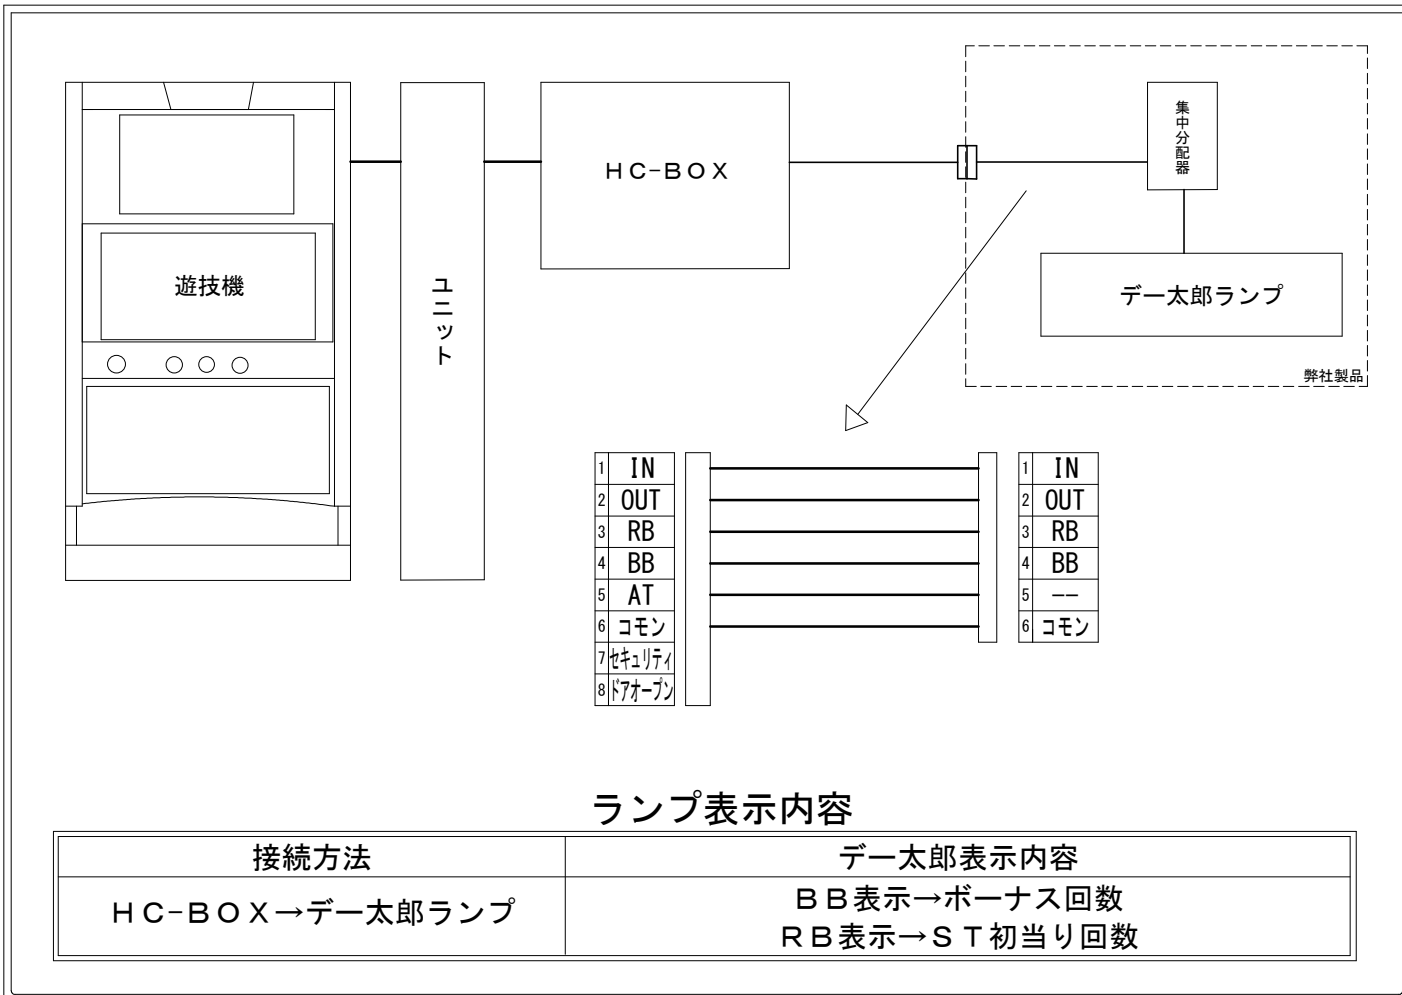

メーカー名	大都技研		
機種名	スロット ゾンビランドサガ		
遊技タイプ	A T		
出力情報	あり ・ なし	ワンショット ・ 連続	その他

接続方法

ランプ表示内容

接続方法	デー太郎表示内容
HC-BOX → デー太郎ランプ	BB表示 → ボーナス回数 RB表示 → ST初当り回数

台情報出力

番号	情報名	出力内容
①	メダル投入	投入メダル1枚につき1パルス
②	メダル払出	払出メダル1枚につき1パルス
③	RB	ST、上位ST、プレミアムATの初当り回数をカウント
④	BB	徒花ボーナス、フランシュシュボーナス、エピソード、鳥放題ボーナス、エンディング回数をカウント
⑤	AT	未使用
⑥	コモン	
⑦	セキュリティ	設定変更中信号、設定確認中信号、不正検知信号、コンプリート機能の作動でON
⑧	ドアオープン	遊技機のドア開の状態ON

※外部出力の詳細は遊技機メーカーにお問い合わせ下さい。