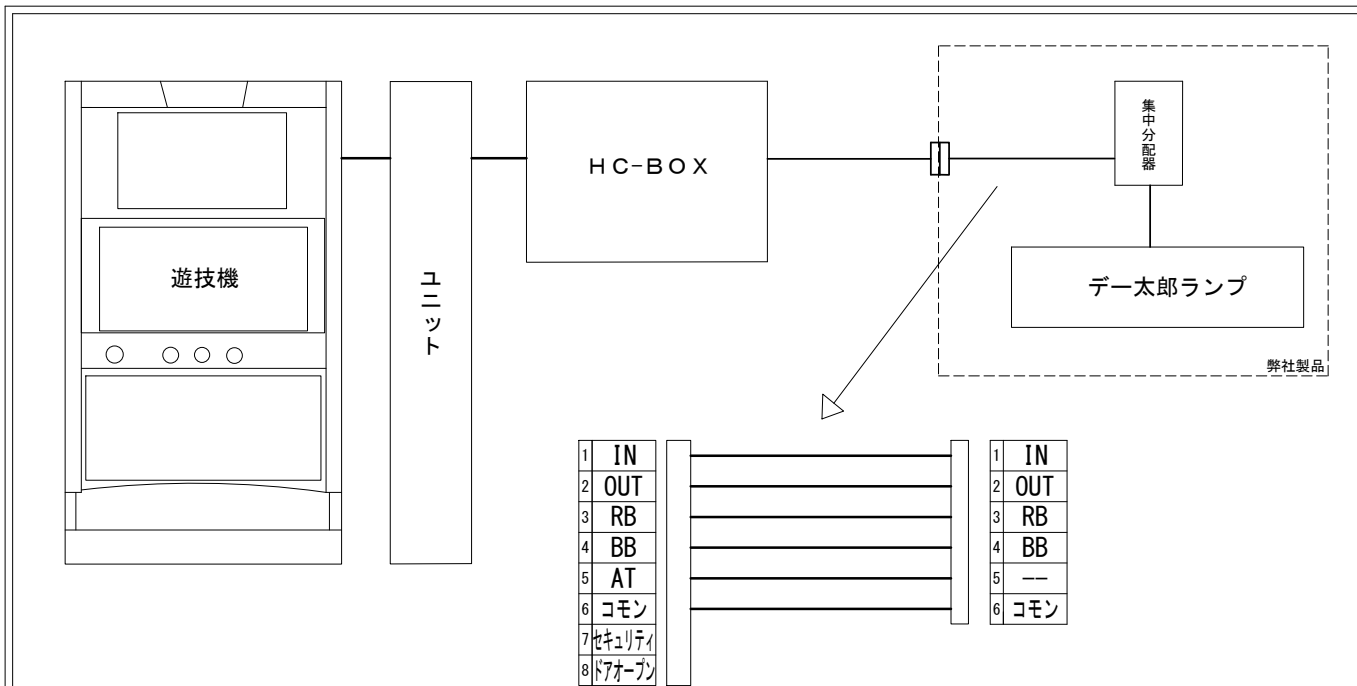

# デー太郎（パチスロ） 取付配線資料 2022年11月28日 36

メーカー名	パオン・ディーピー		
機種名	HEY! エリートサラリーマン鏡		
遊技タイプ	AT		
出力情報	あり ・ なし	ワンショット ・ 連続	その他

## 接続方法

## ランプ表示内容

接続方法	デー太郎表示内容
HC-BOX → デー太郎ランプ	BB表示 → ボーナス + AT回数 RB表示 → AT回数

## 台情報出力

番号	情報名	出力内容
①	メダル投入	メダル投入時
②	メダル払出	メダル払出時
③	RB	American Dream・ディスク獲得・絶頂Dreamをカウント
④	BB	疑似ボーナス・超President Bonus・RB信号出力回数をカウント
⑤	AT	未使用
⑥	コモン	
⑦	セキュリティ	セキュリティ信号
⑧	ドアオープン	ドアオープン信号

※外部出力の詳細は遊技機メーカーにお問い合わせ下さい。