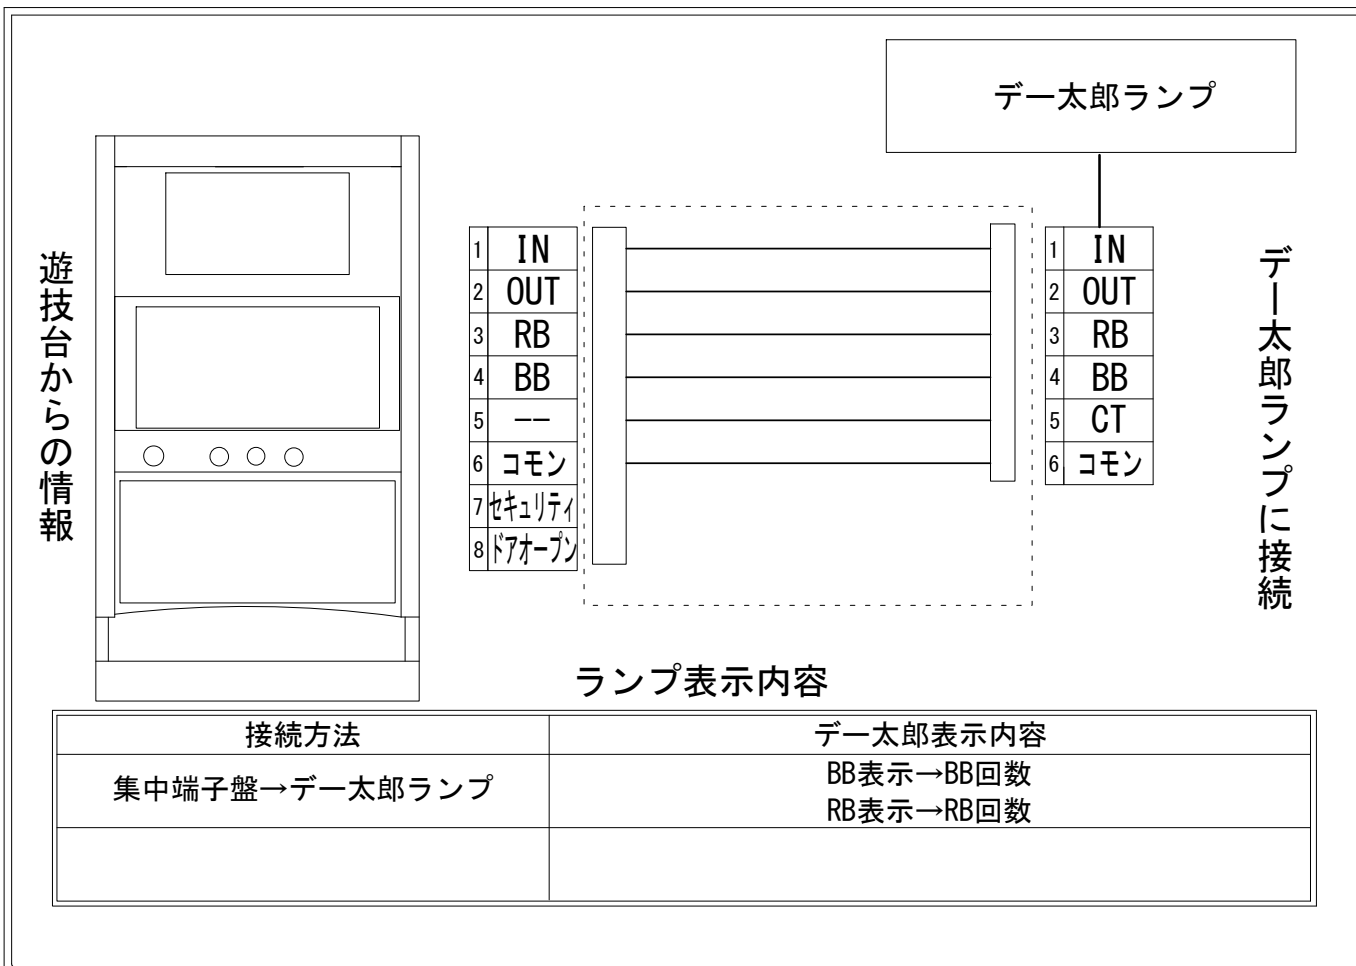

メーカー名	大都技研		
機種名	CREA Newクレアの秘宝伝		
遊技タイプ	AT		
出力情報	あり ・ なし	ワンショット ・ 連続	その他

接続方法

ランプ表示内容

接続方法	デー太郎表示内容
集中端子盤→デー太郎ランプ	BB表示→BB回数 RB表示→RB回数

台情報出力

端子	情報名	出力内容
①	メダル投入	メダル投入時出力
②	メダル払出	メダル払出時出力
③	外部出力1	RB回数をカウント
④	外部出力2	BB回数をカウント
⑤	外部出力3	未使用
⑥	リレーコモン	
⑦	外部出力4	セキュリティ信号
⑧	外部出力5	ドアオープン信号

※外部出力1, 2, 4, 5についての詳細はメーカーにお問い合わせください。