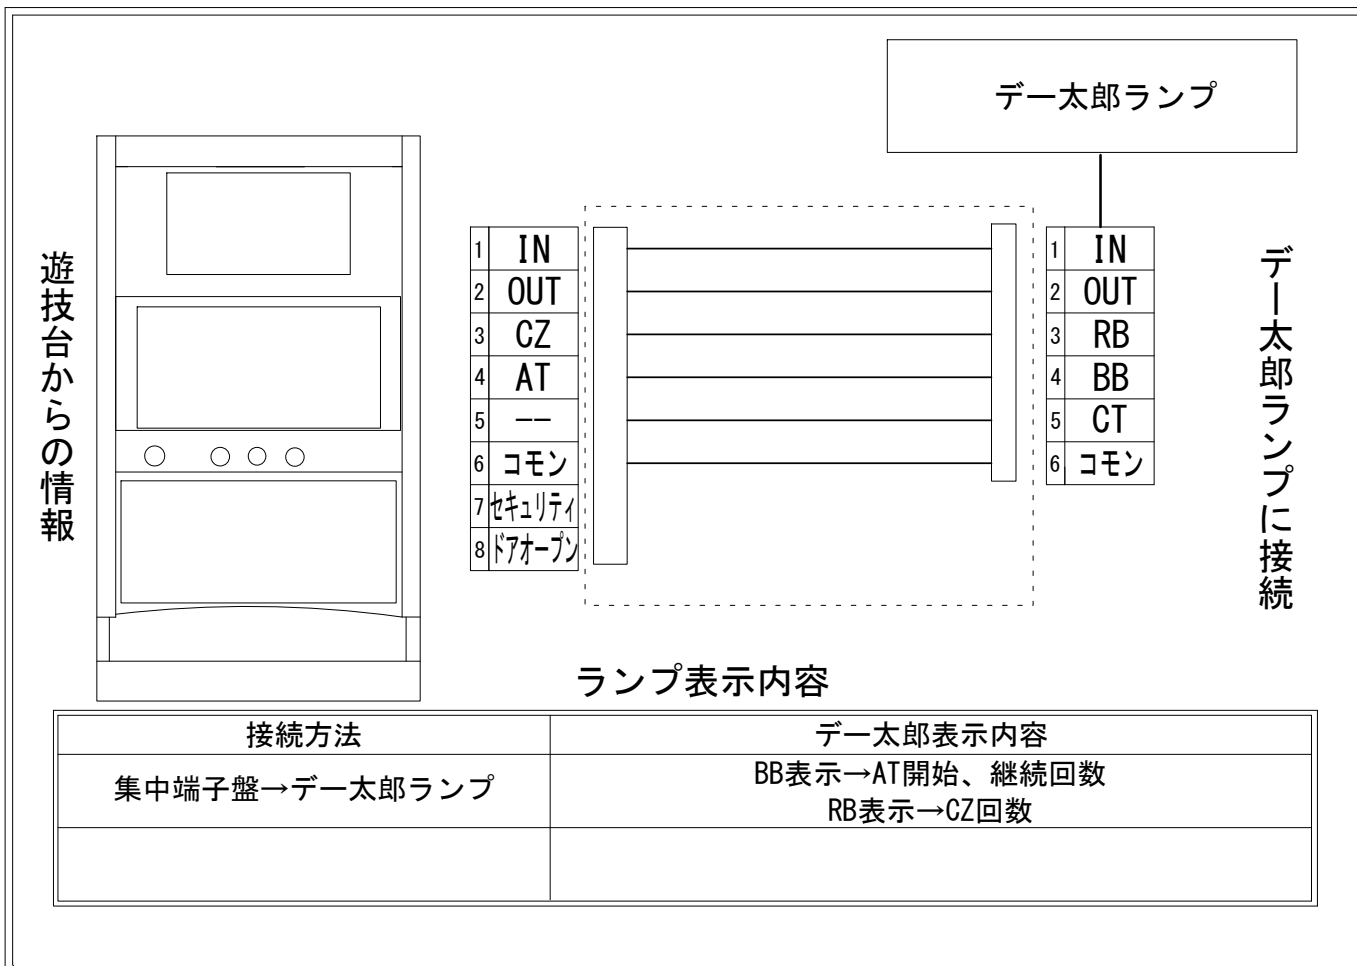

デー太郎（パチスロ） 取付配線資料 2022年08月02日 34

メーカー名	大都技研		
機種名	政宗 戦極		
遊技タイプ	A T		
出力情報	あり ・ なし	ワンショット ・ 連続	その他

接続方法

ランプ表示内容

接続方法	デー太郎表示内容
集中端子盤→デー太郎ランプ	BB表示→AT開始、継続回数 RB表示→CZ回数

台情報出力

端子	情報名	出力内容
①	メダル投入	メダル投入時出力
②	メダル払出	メダル払出時出力
③	外部出力1	一騎駆けチャレンジ初当りをカウント
④	外部出力2	(極) 秀吉決戦/戦極/7揃い(疑似遊技を除く)をカウント
⑤	外部出力3	未使用
⑥	リレーコモン	
⑦	外部出力4	セキュリティ信号
⑧	外部出力5	ドアオープン信号

※外部出力1, 2, 4, 5についての詳細はメーカーにお問い合わせください。