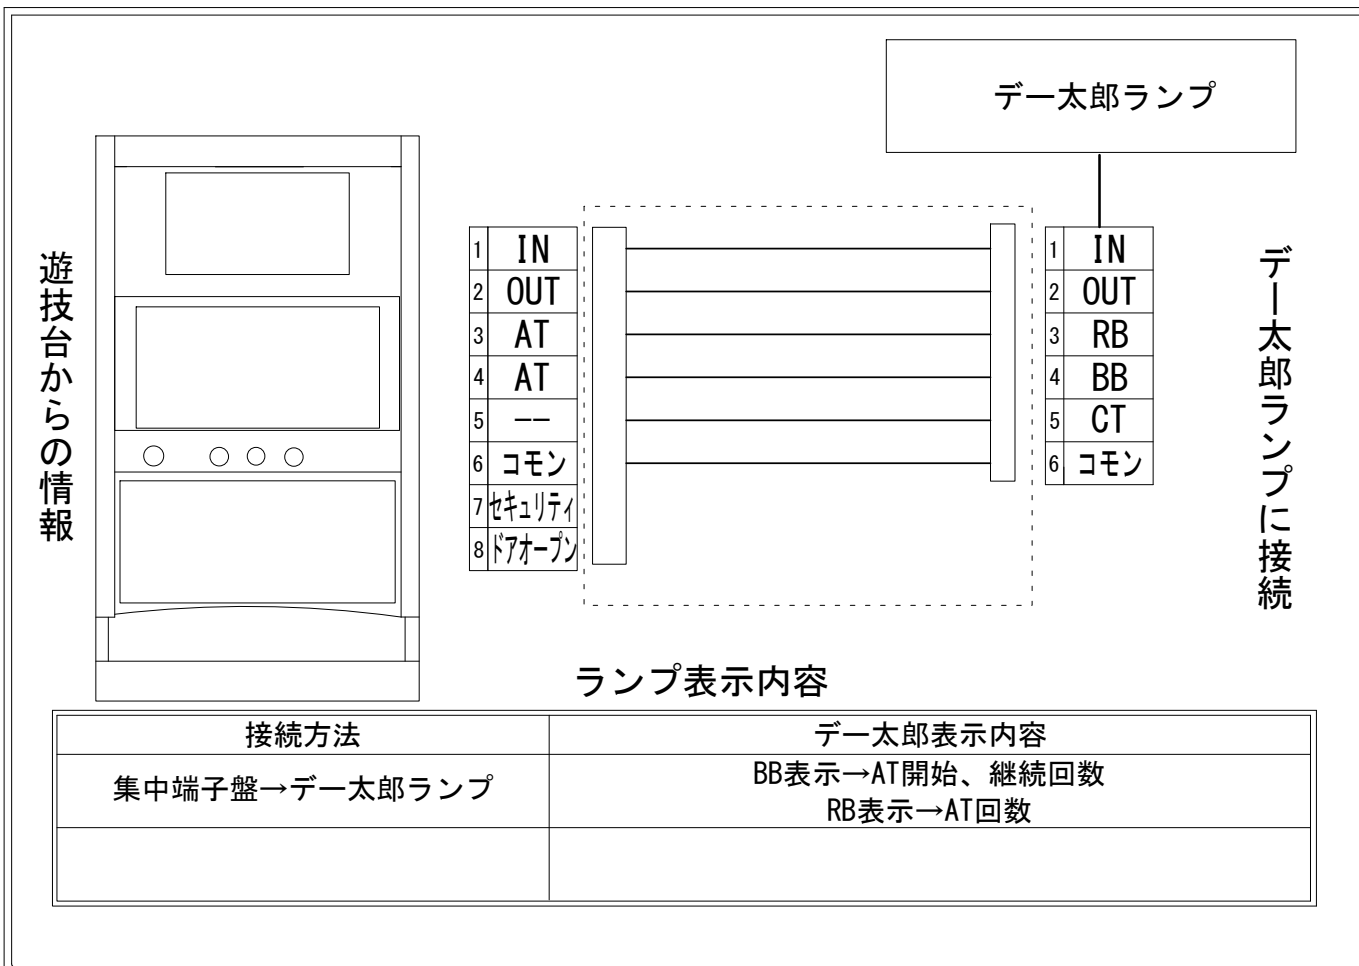

デー太郎（パチスロ） 取付配線資料 2022年04月11日 33

メーカー名	サボハニ		
機種名	超ギラギラ爺サマー		
遊技タイプ	A T		
出力情報	あり ・ なし	ワンショット ・ 連続	その他

接続方法

台情報出力

端子	情報名	出力内容
①	メダル投入	メダル投入時出力
②	メダル払出	メダル払出時出力
③	外部出力1	初当たり及びAT中に引いたギラギラアタック数をカウント
④	外部出力2	ギラチャンス突入回数および、AT初当たり回数および、AT中の差枚発生回数をカウント
⑤	外部出力3	未使用
⑥	リレーコモン	
⑦	外部出力4	セキュリティ信号
⑧	外部出力5	ドアオープン信号

※外部出力1, 2, 4, 5についての詳細はメーカーにお問い合わせください。