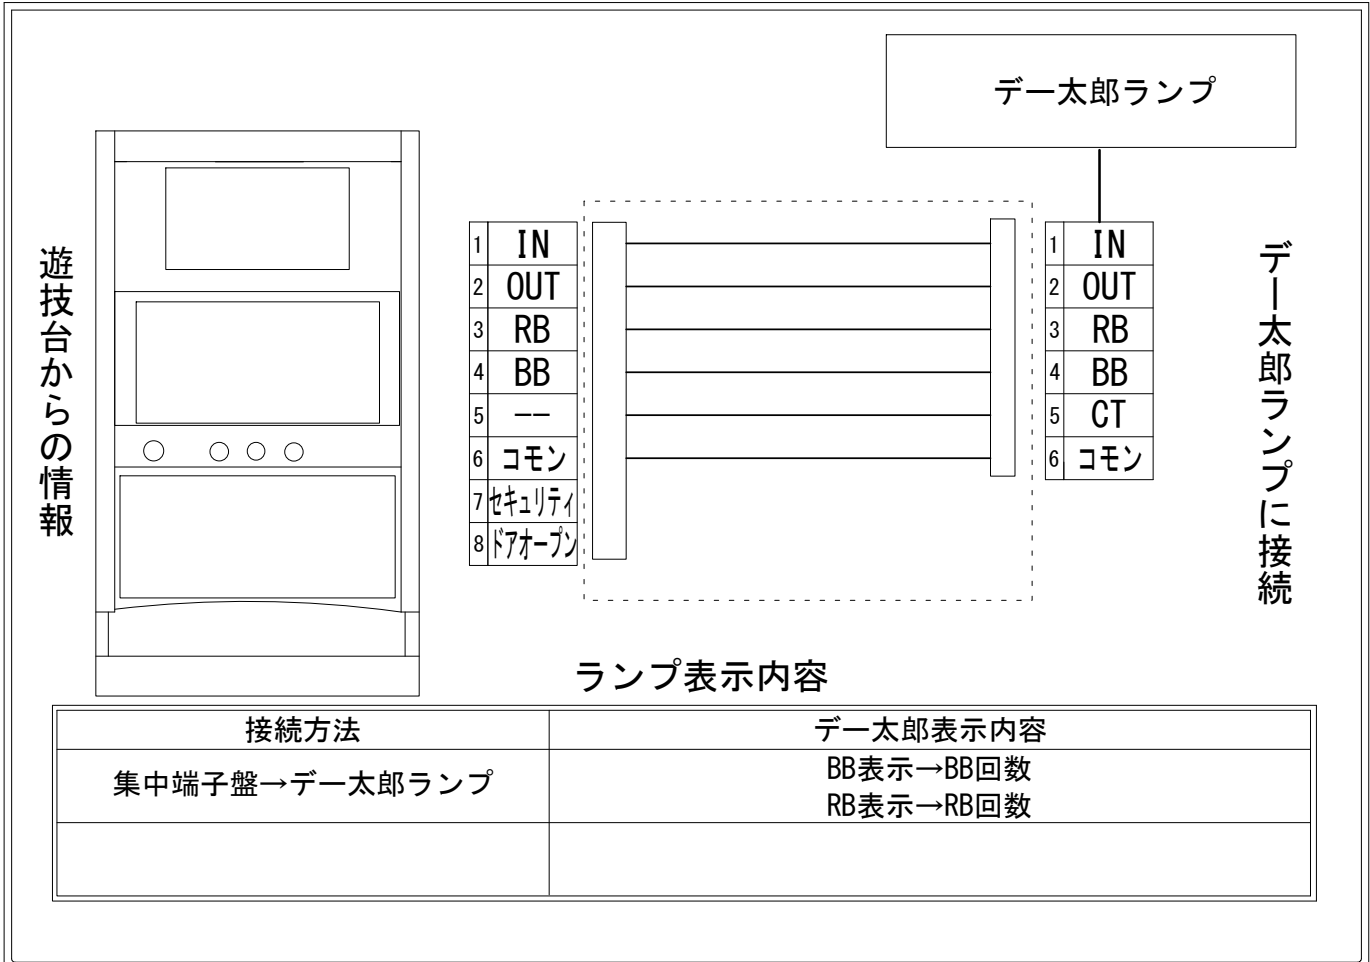

# デー太郎（パチスロ）取付配線資料 2021年11月17日 30

メーカー名	サポハニ		
機種名	Re : ゼロから始める異世界生活 Apex Vacation		
遊技タイプ	A R T		
出力情報	あり ・ なし	ワンショット ・ 連続	その他

## 接続方法

## 台情報出力

端子	情報名	出力内容
①	メダル投入	メダル投入時出力
②	メダル払出	メダル払出時出力
③	外部出力1	R B回数
④	外部出力2	B B回数
⑤	外部出力3	未使用
⑥	リレーコモン	
⑦	外部出力4	セキュリティ信号
⑧	外部出力5	ドアオープン信号

※外部出力1, 2, 4, 5についての詳細はメーカーにお問い合わせください。