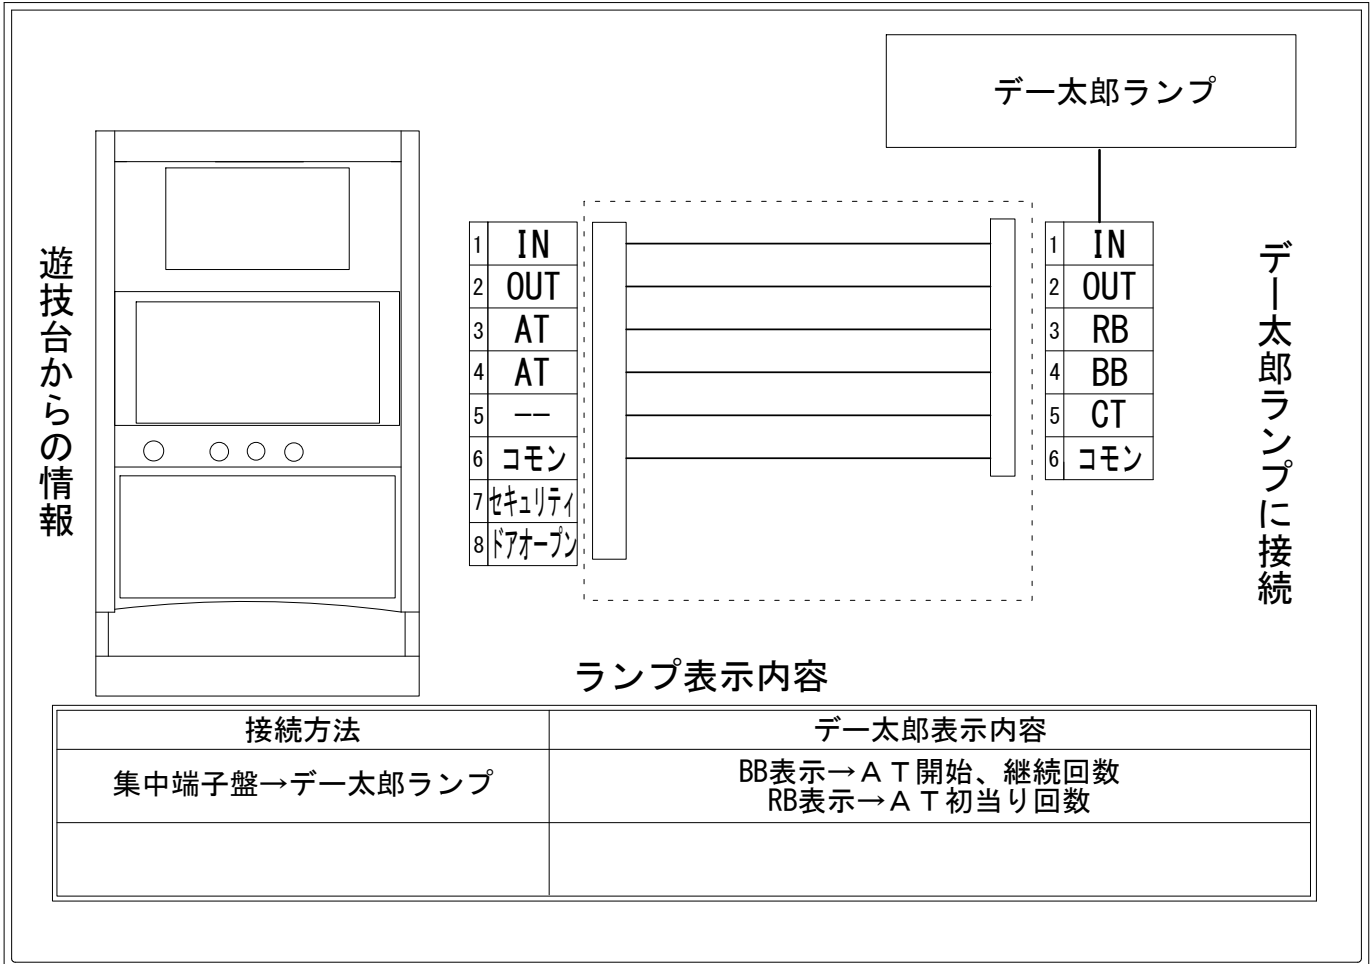

# デー太郎（パチスロ） 取付配線資料 2021年02月02日 28

メーカー名	大都技研		
機種名	政宗3		
遊技タイプ	A T		
出力情報	あり ・ なし	ワンショット ・ 連続	その他

## 接続方法

## 台情報出力

端子	情報名	出力内容
①	メダル投入	メダル投入時出力
②	メダル払出	メダル払出時出力
③	外部出力1	ボーナス初当り回数
④	外部出力2	幸村決戦・六文銭チャンス中7揃い、ボーナス1G連、秀吉決戦、エンディング回数
⑤	外部出力3	未使用
⑥	リレーコモン	
⑦	外部出力4	セキュリティ信号
⑧	外部出力5	ドアオープン信号

※外部出力1, 2, 4, 5についての詳細はメーカーにお問い合わせください。