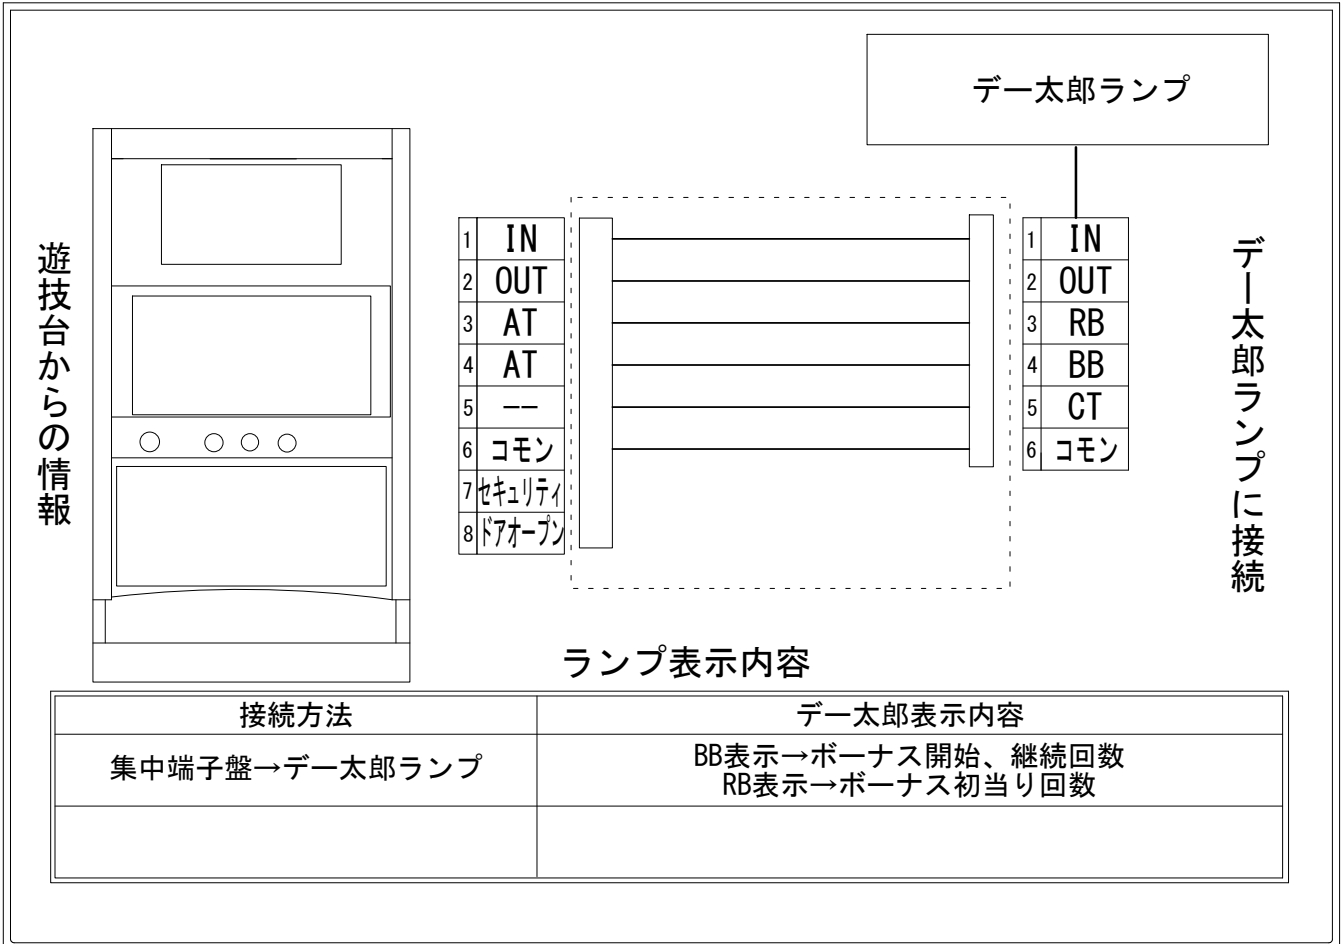

デー太郎（パチスロ） 取付配線資料 2020年09月29日 27

メーカー名	サボハニ		
機種名	吉宗3		
遊技タイプ	AT		
出力情報	あり	なし	ワンショット ・ 連続 ・ その他

接続方法

台情報出力

端子	情報名	出力内容
①	メダル投入	メダル投入時出力
②	メダル払出	メダル払出時出力
③	外部出力1	ボーナス確定画面、BIG BANG振舞回数
④	外部出力2	レギュラーボーナス、ビッグボーナス中の特化ゾーン、BIG BANG回数
⑤	外部出力3	未使用
⑥	リレーコモン	
⑦	外部出力4	セキュリティ信号
⑧	外部出力5	ドアオープン信号

※外部出力1, 2, 4, 5についての詳細はメーカーにお問い合わせください。