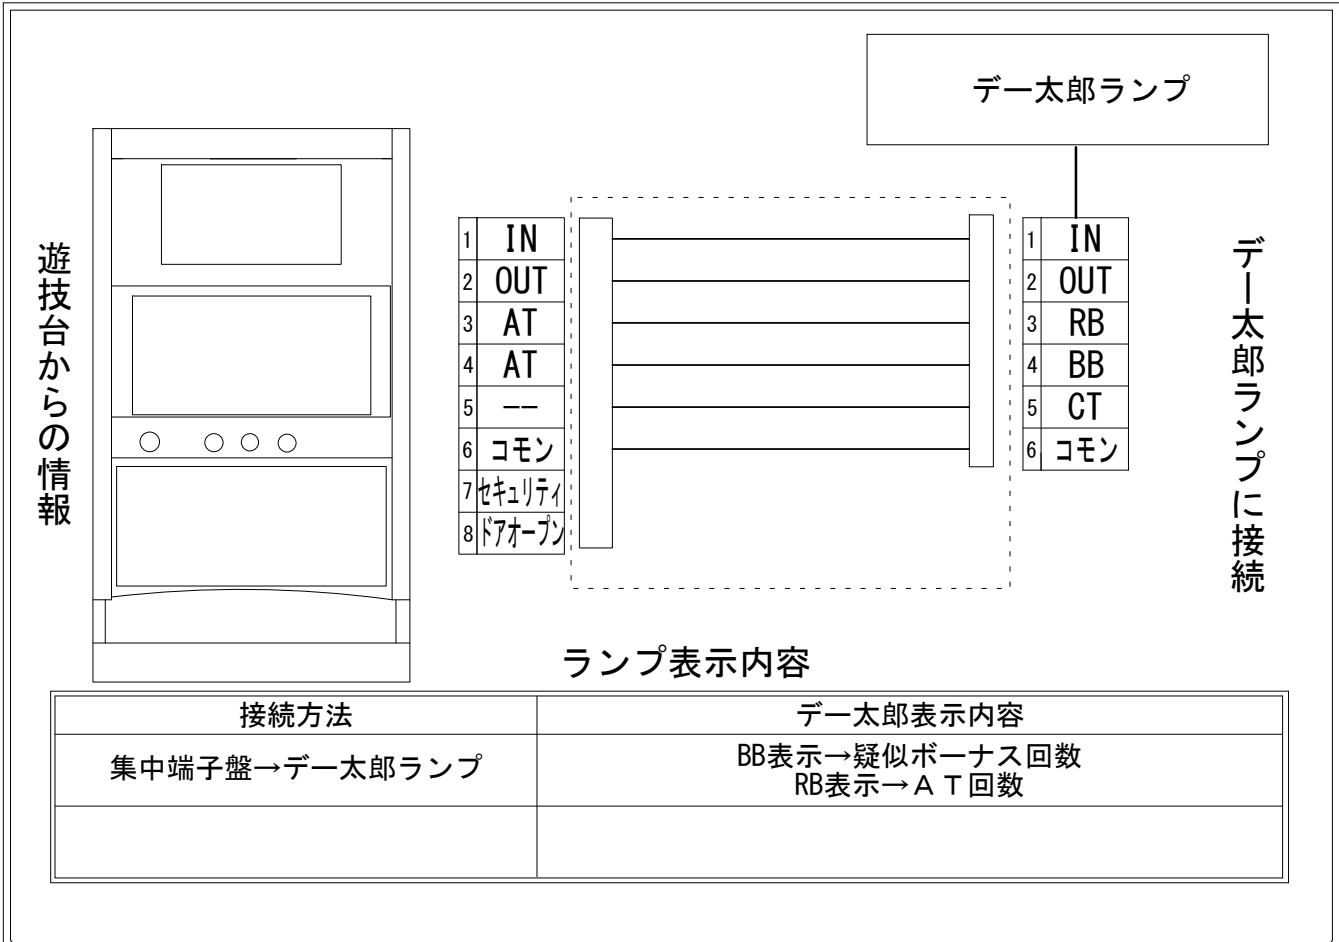

# デー太郎（パチスロ） 取付配線資料 2020年04月14日 26

メーカー名	大都技研		
機種名	押忍！サラリーマン番長2		
遊技タイプ	A T		
出力情報	あり	なし	ワンショット ・ 連続 ・ その他

## 接続方法

## 台情報出力

端子	情報名	出力内容
①	メダル投入	メダル投入時出力
②	メダル払出	メダル払出時出力
③	外部出力1	頂RUSH初当り、頂RUSH中の番長ボーナス、(総)決算ボーナス、頂(X)SRUSH回数
④	外部出力2	番長ボーナス、頂(X)SRUSH、(総)決算ボーナス、エンディング回数
⑤	外部出力3	未使用
⑥	リレーコモン	
⑦	外部出力4	セキュリティ信号
⑧	外部出力5	ドアオープン信号