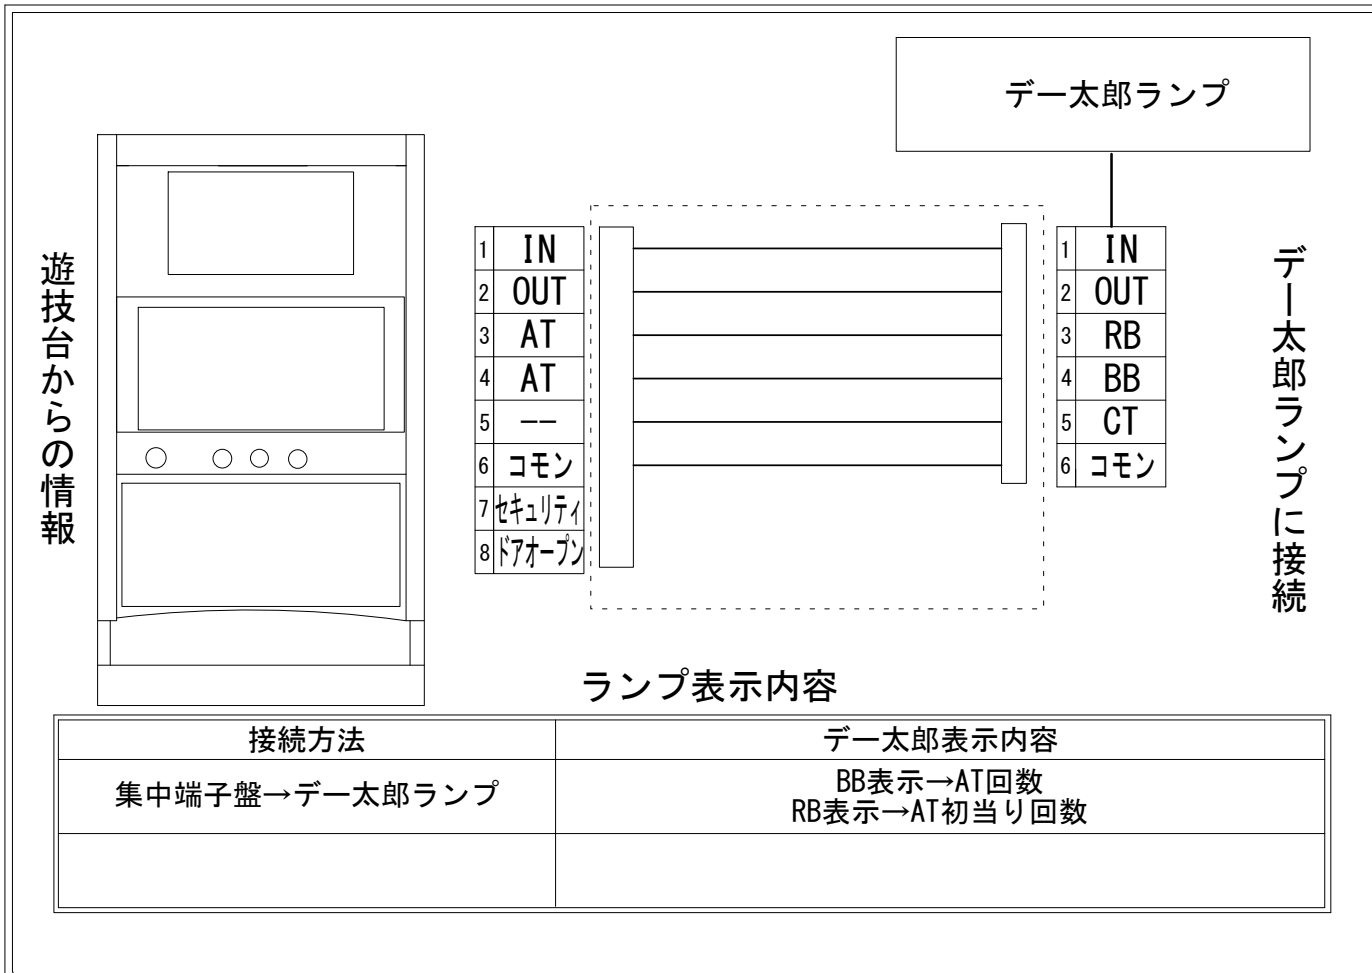

# デー太郎（パチスロ） 取付配線資料 2019年02月26日 22

メーカー名	大都技研		
機種名	Re：ゼロから始める異世界生活		
遊技タイプ	AT		
出力情報	あり	なし	ワンショット ・ 連続 ・ その他

## 接続方法

## 台情報出力

端子	情報名	出力内容
①	メダル投入	メダル投入時出力
②	メダル払出	メダル払出時出力
③	外部出力1	AT初当り回数
④	外部出力2	「白鯨攻略戦」突入回数、AT初当り回数、AT中の差枚発生回数
⑤	外部出力3	未使用
⑥	リレーコモン	
⑦	外部出力4	セキュリティ信号
⑧	外部出力5	ドアオープン信号

※外部出力1, 2, 4, 5についての詳細はメーカーにお問い合わせください。