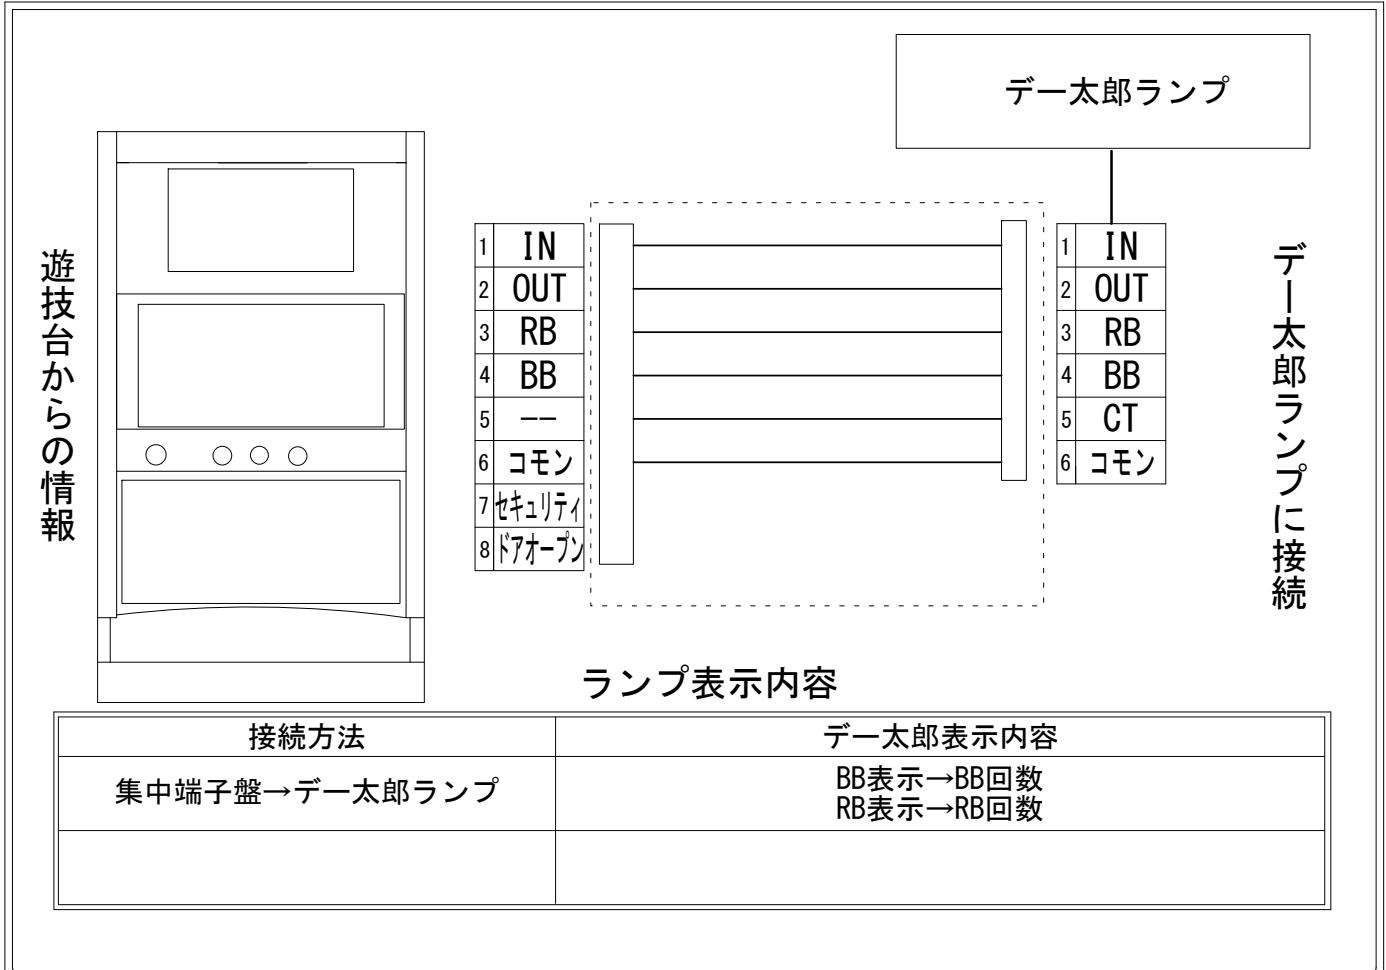

# デー太郎（パチスロ） 取付配線資料 2018年07月30日 20

メーカー名	パオン・ディーピー(大都技研)		
機種名	クレアの秘宝伝～女神の夢と魔法の遺跡～		
遊技タイプ	A+RT		
出力情報	あり	なし	ワンショット ・ 連続 ・ その他

## 接続方法

## 台情報出力

端子	情報名	出力内容
①	メダル投入	メダル投入時出力
②	メダル払出	メダル払出時出力
③	外部出力1	RB回数
④	外部出力2	BB回数
⑤	外部出力3	未使用
⑥	リレーコモン	
⑦	外部出力4	セキュリティ信号
⑧	外部出力5	ドアオープン信号

※外部出力1, 2, 4, 5についての詳細はメーカーにお問い合わせください。