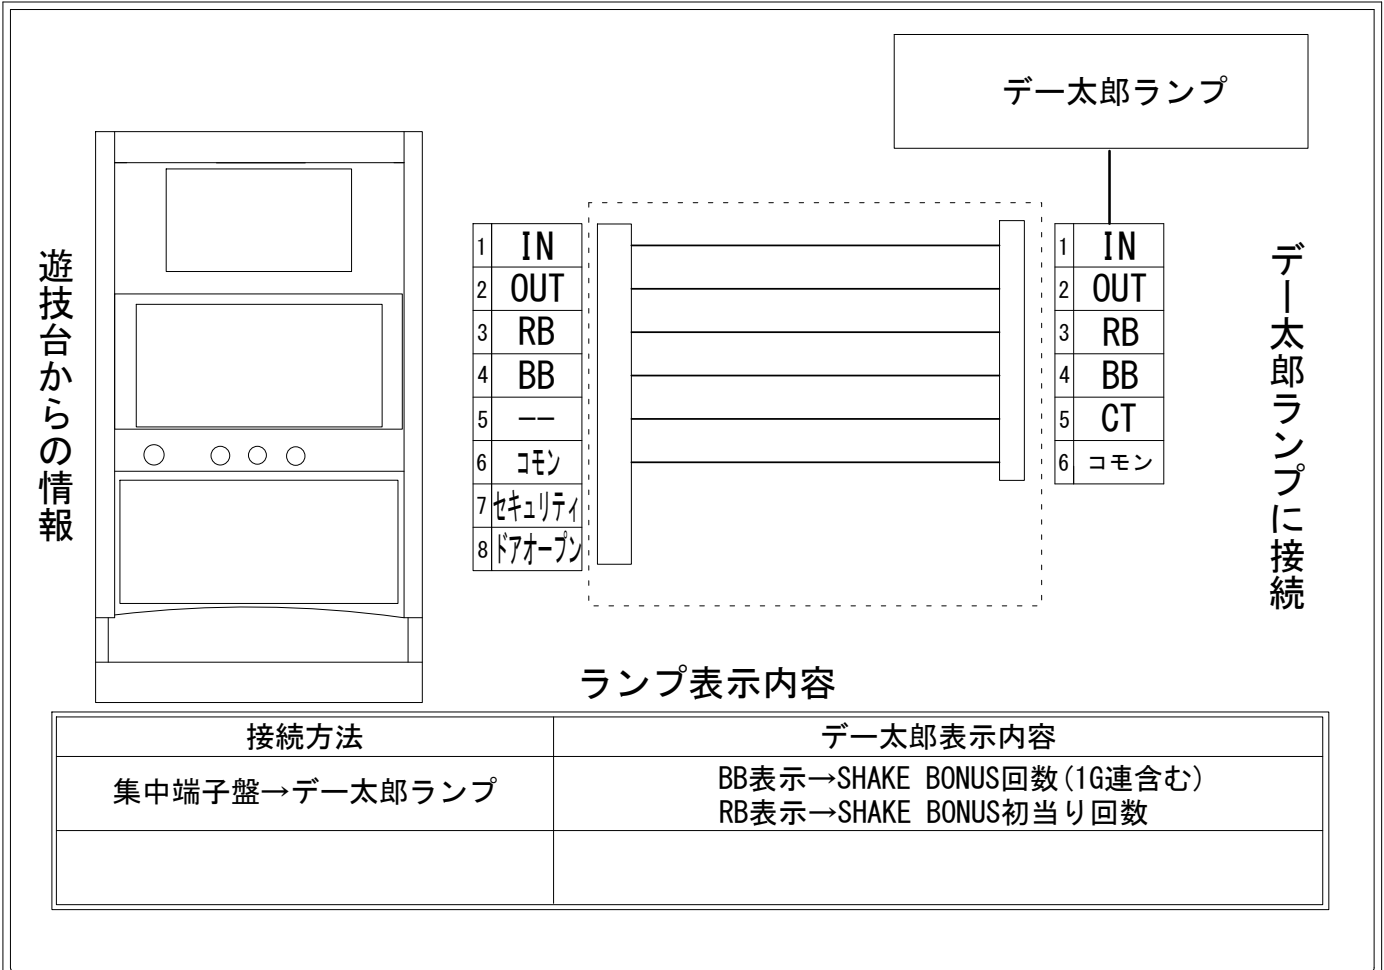

# デー太郎（パチスロ） 取付配線資料 2016年12月10日 11

メーカー名	大都技研		
機種名	SHAKEⅢ		
遊技タイプ	ARTタイプ		
出力情報	あり	なし	ワンショット ・ 連続 ・ その他

## 接続方法

## 台情報出力

端子	情報名	出力内容
①	メダル投入	メダル投入時出力
②	メダル払出	メダル払出時出力
③	外部出力1	SHAKE BONUSの初当り SHAKE BONUS開始から2秒ON
④	外部出力2	SHAKE BONUS回数(1G連含む) SHAKE BONUS開始から終了まで
⑤	外部出力3	未使用
⑥	リレーコモン	
⑦	外部出力4	セキュリティ信号
⑧	外部出力5	ドアオープン信号