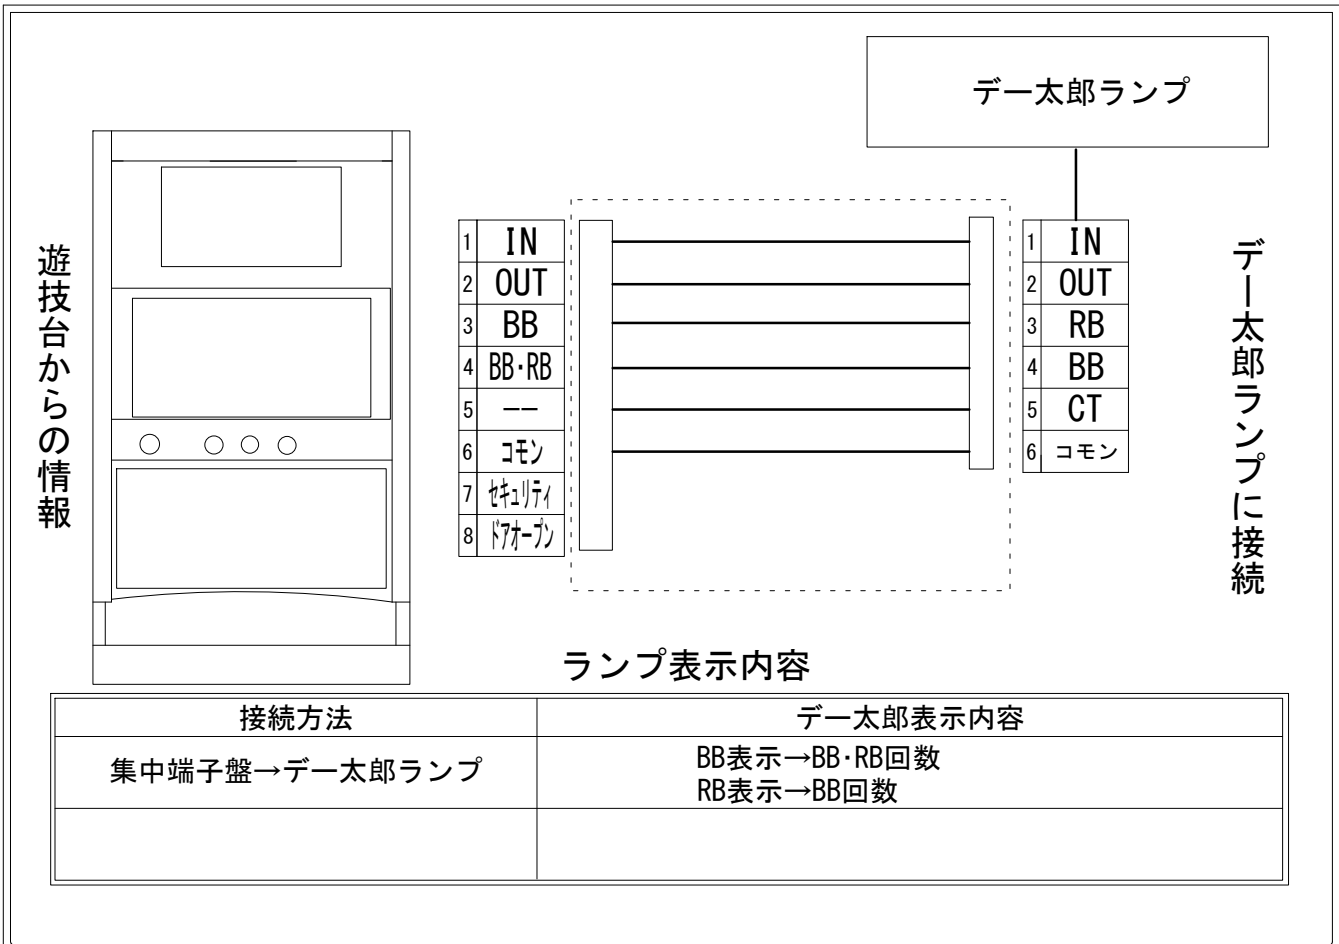

デー太郎（パチスロ） 取付配線資料 2016年03月11日 07

メーカー名	大都技研		
機種名	バガナックルー		
遊技タイプ	A T		
出力情報	あり	なし	ワンショット ・ 連続 ・ その他

接続方法

台情報出力

端子	情報名	出力内容
①	メダル投入	メダル投入時出力
②	メダル払出	メダル払出時出力
③	外部出力1	BB信号 BB開始から2秒後、2秒間ON
④	外部出力2	BB・RB信号 BB・RB開始から6秒後ON 終了から3秒後OFF
⑤	外部出力3	未使用
⑥	リレーコモン	
⑦	外部出力4	セキュリティ信号
⑧	外部出力5	ドアオープン信号

※外部出力1, 2, 4, 5についての詳細はメーカーにお問い合わせください。