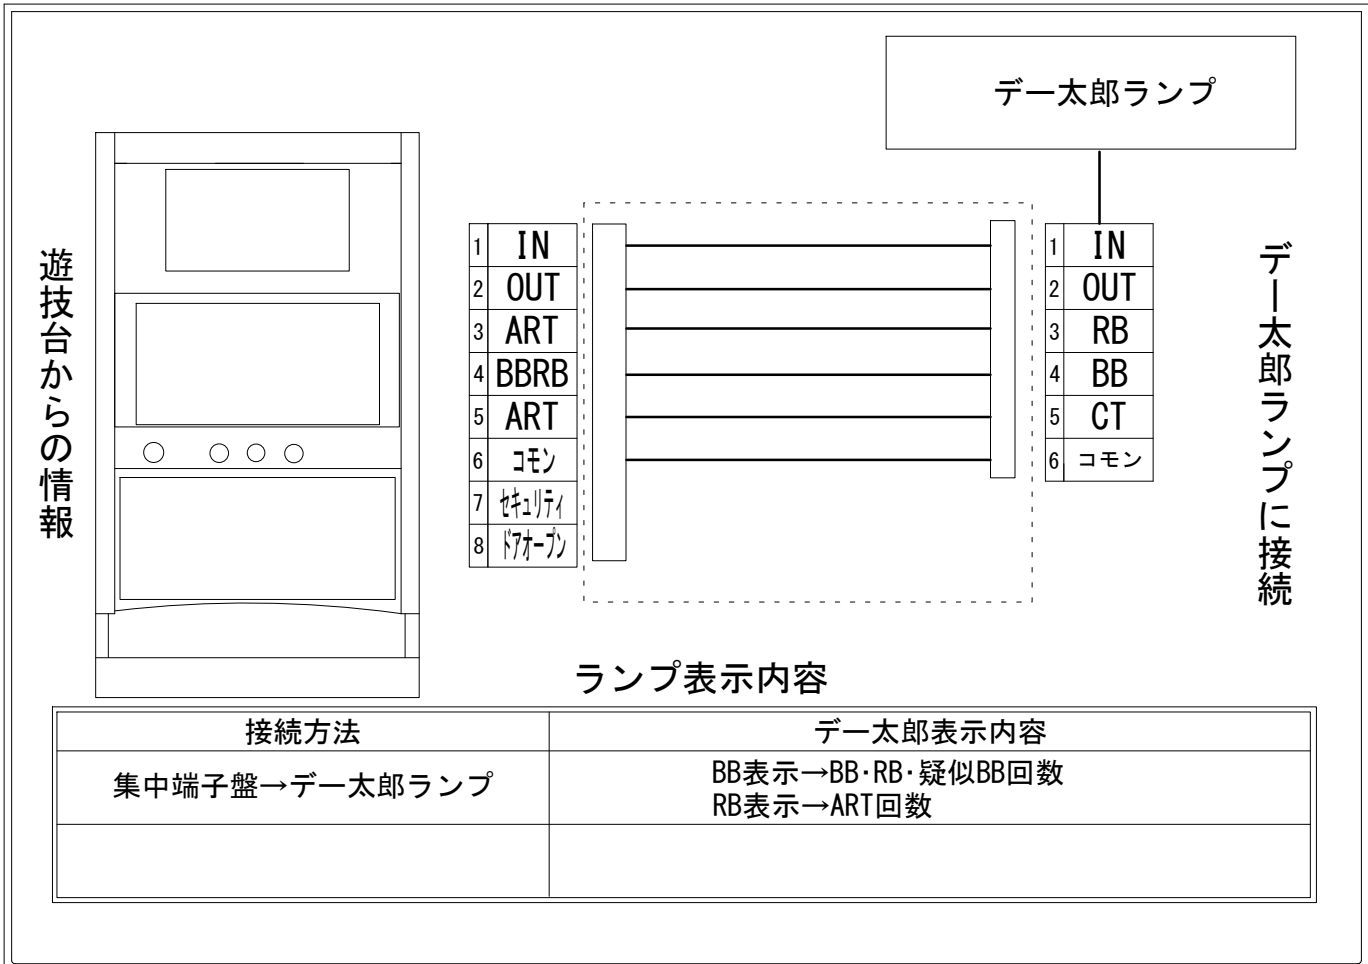

デー太郎（パチスロ） 取付配線資料 2015年07月24日 04

メーカー名	大都技研		
機種名	ジャッカスチーム		
遊技タイプ	ART		
出力情報	あり	なし	ワンショット
			連続
			その他

接続方法

台情報出力

端子	情報名	出力内容
①	メダル投入	メダル投入時出力
②	メダル払出	メダル払出時出力
③	外部出力1	ART信号
④	外部出力2	BB・RB・疑似BB信号
⑤	外部出力3	③と同様
⑥	リレーコモン	
⑦	外部出力4	セキュリティ信号
⑧	外部出力5	ドアオープン信号

※外部出力4について詳細はメーカーに問い合わせてください。