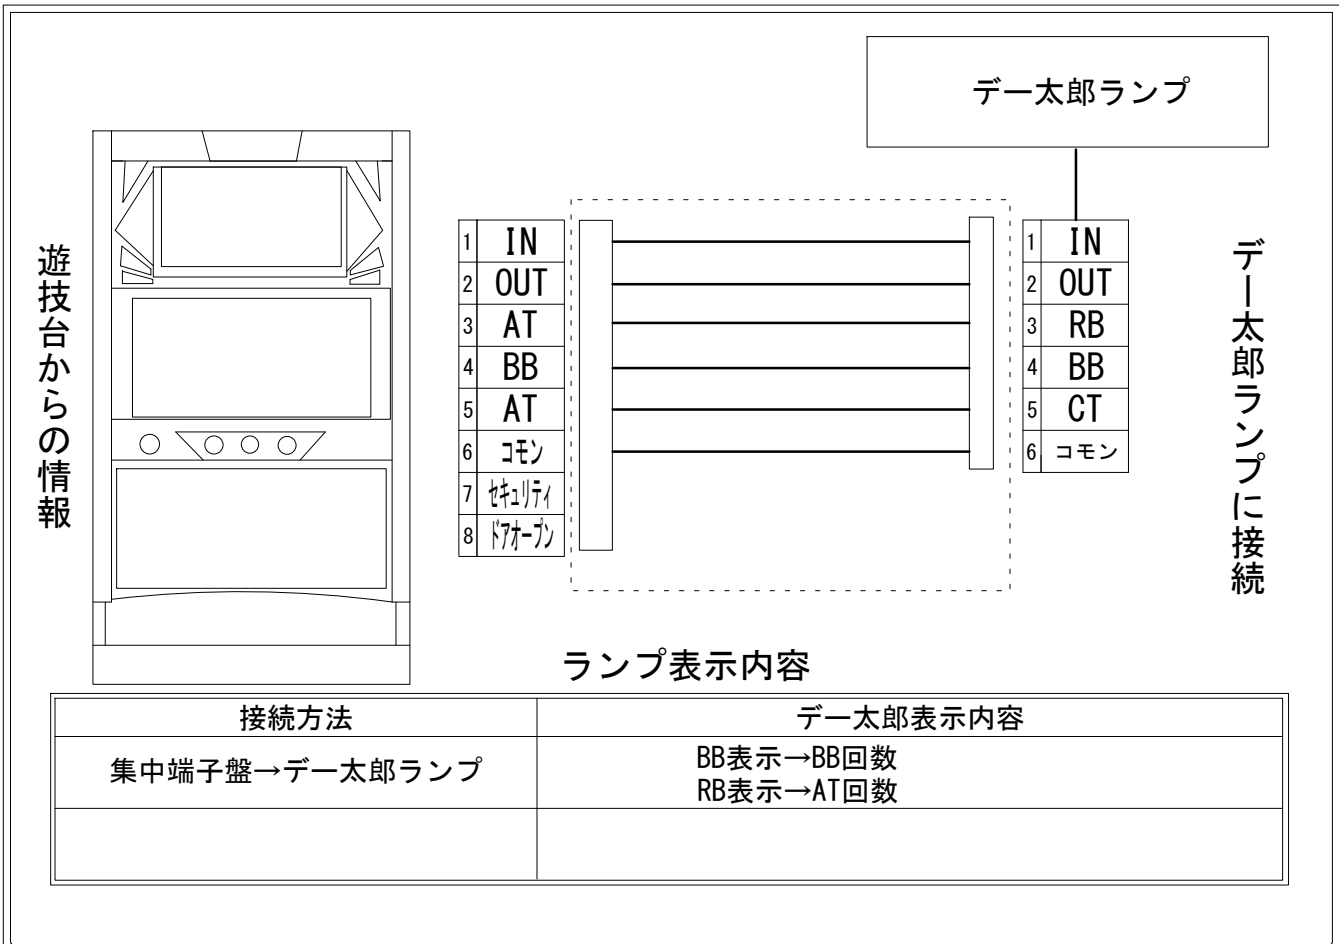

デー太郎（パチスロ） 取付配線資料 2014年08月25日 02

メーカー名	大都技研		
機種名	押忍！サラリーマン番長		
遊技タイプ	A T		
出力情報	あり	なし	ワンショット ・ 連続 ・ その他

接続方法

台情報出力

端子	情報名	出力内容
①	メダル投入	メダル投入時出力
②	メダル払出	メダル払出時出力
③	外部出力1	AT開始信号（AT開始時に2ゲーム間出力します）
④	外部出力2	BB開始信号（BB開始時に出力され、BB最終ゲーム消化時に出力を終了します）
⑤	外部出力3	③と同様
⑥	リレーコモン	
⑦	外部出力4	セキュリティ信号
⑧	外部出力5	ドアオープン信号

※外部出力4について詳細はメーカーにお問い合わせください。