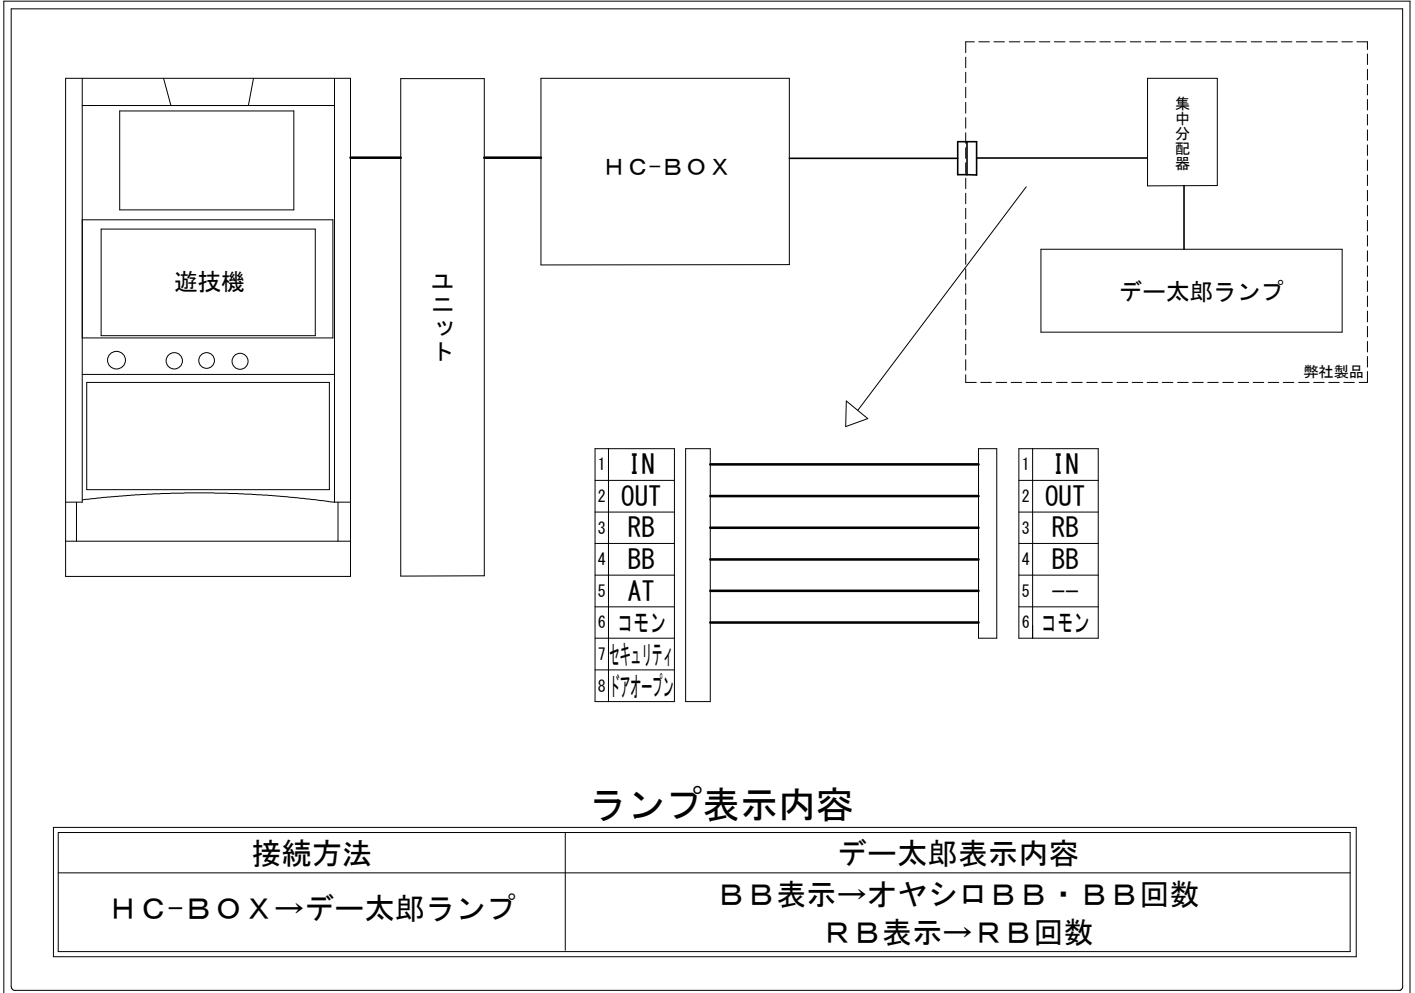

# デー太郎（パチスロ）取付配線資料 2023年10月31日 14

メーカー名	D-light		
機種名	L ひぐらしのなく頃に 業		
遊技タイプ	A+ART		
出力情報	あり	なし	ワンショット ・ 連続 ・ その他

## 接続方法

## ランプ表示内容

接続方法	デー太郎表示内容
HC-BOX → デー太郎ランプ	BB表示 → オヤシロBB・BB回数 RB表示 → RB回数

## 台情報出力

番号	情報名	出力内容
①	メダル投入	IN 枚数
②	メダル払出	OUT 枚数
③	RB	REG BONUS開始時にON、終了時にOFFします
④	BB	オヤシロBIG BONUS及びBIG BONUS開始時にON、終了時にOFFします
⑤	AT	未使用
⑥	コモン	
⑦	セキュリティ	セキュリティ、コンプリート信号
⑧	ドアオープン	ドア開放

※外部出力の詳細は遊技機メーカーにお問い合わせ下さい。