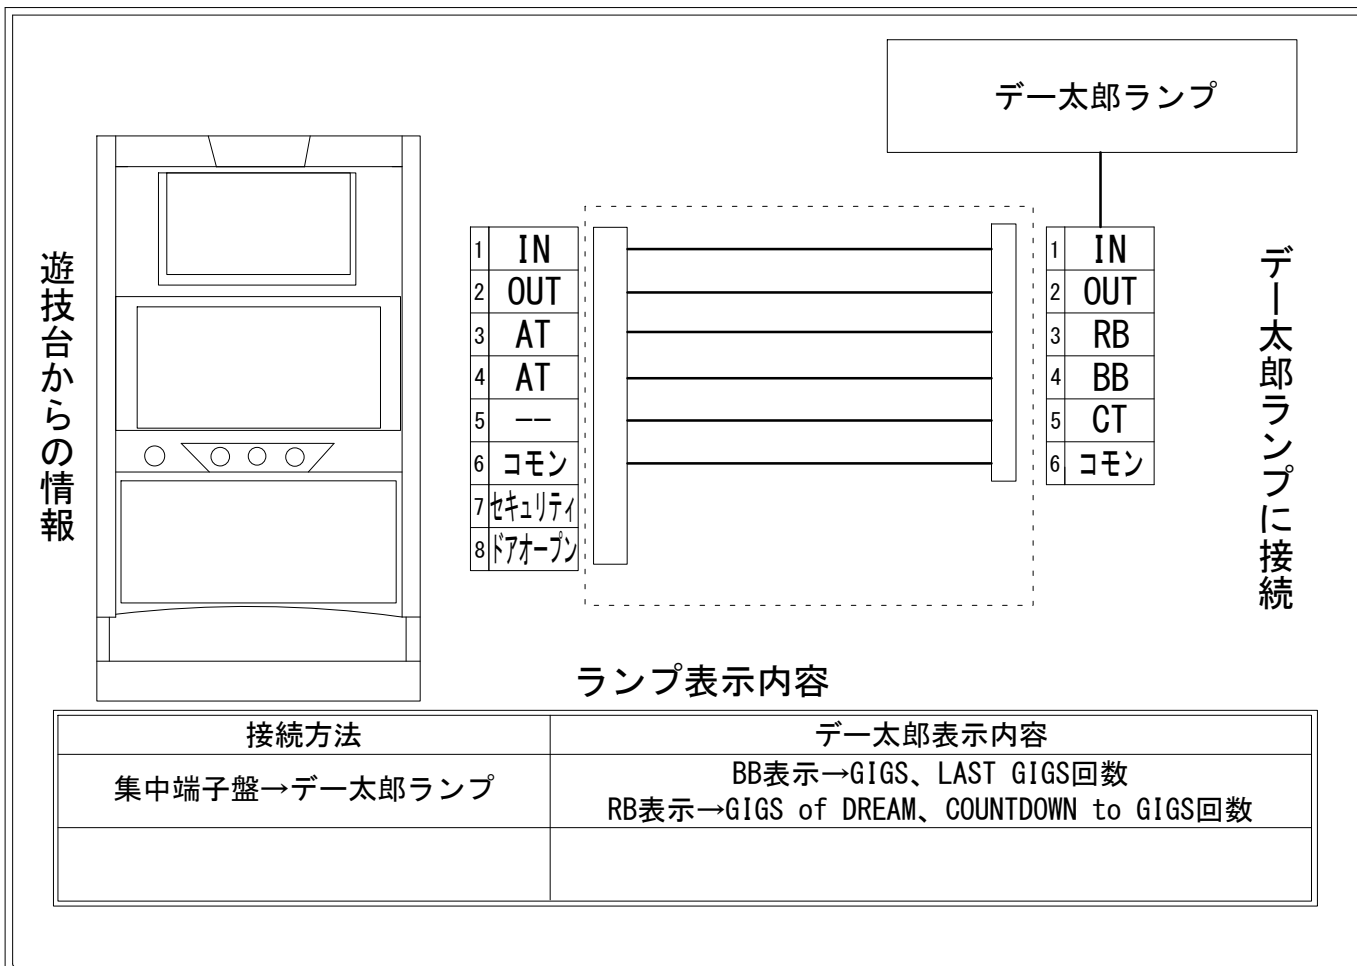

デー太郎（パチスロ）取付配線資料 2022年09月13日 13

メーカー名	D-light		
機種名	BOOWY		
遊技タイプ	AT		
出力情報	あり	なし	ワンショット ・ 連続 ・ その他

接続方法

ランプ表示内容

接続方法	デー太郎表示内容
集中端子盤→デー太郎ランプ	BB表示→GIGS、LAST GIGS回数 RB表示→GIGS of DREAM、COUNTDOWN to GIGS回数

台情報出力

番号	情報名	出力内容
①	メダル投入	メダル投入時出力
②	メダル払出	メダル払出時出力
③	外部出力1	GIGS of DREAM、COUNTDOWN to GIGS回数
④	外部出力2	GIGS、LAST GIGS回数
⑤	外部出力3	常時OFF
⑥	リレーコモン	
⑦	外部出力4	セキュリティ信号
⑧	外部出力5	ドアオープン信号

※外部出力1, 2, 4, 5についての詳細は遊技機メーカーにお問い合わせ下さい。