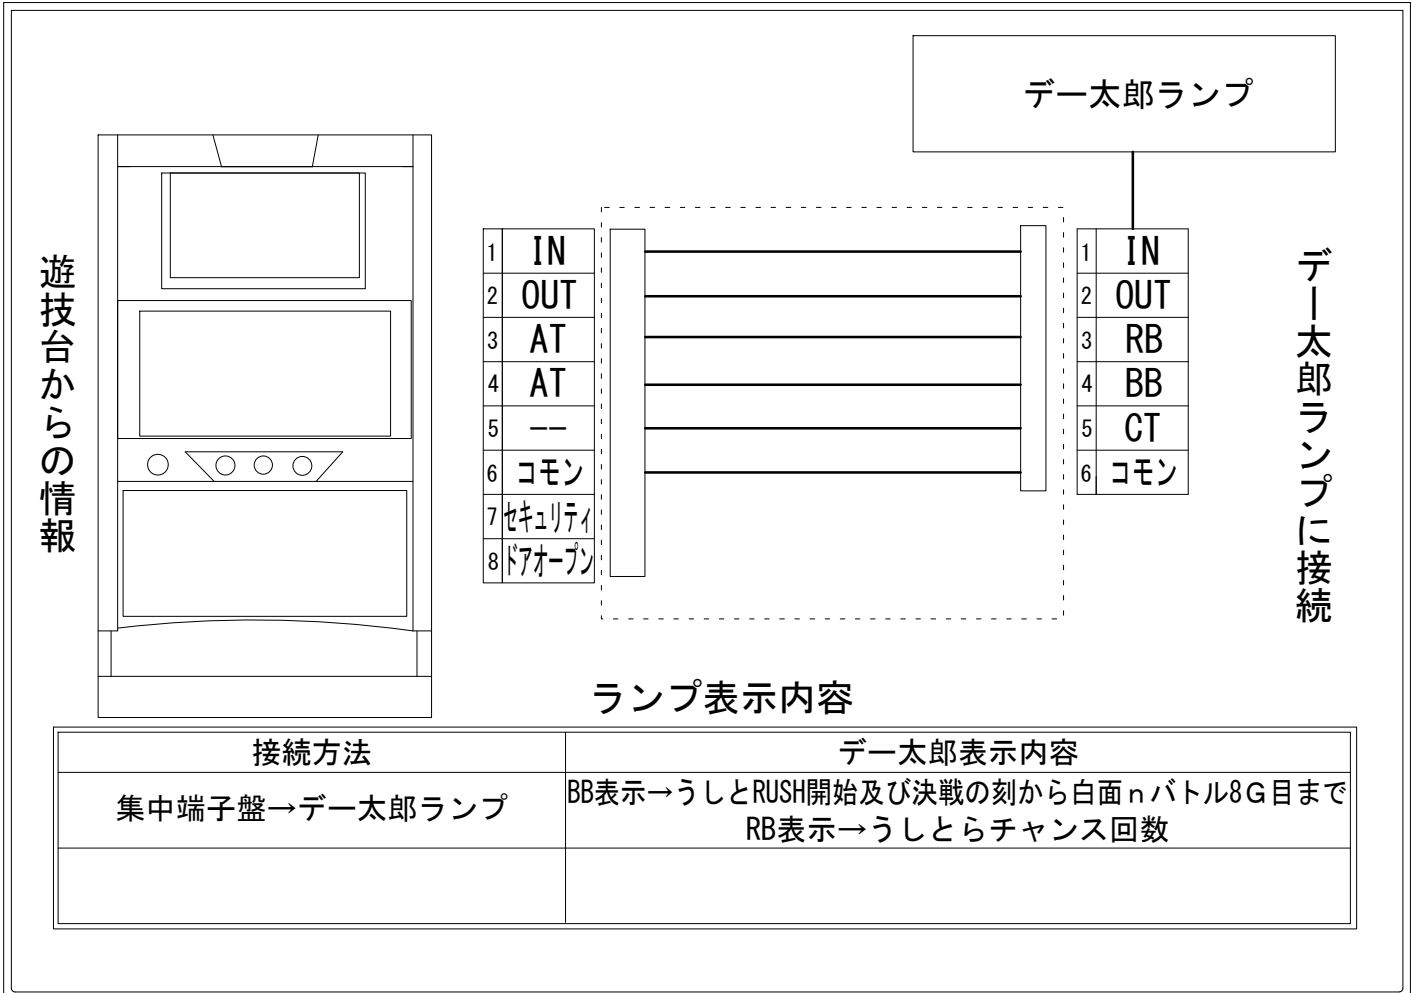

メーカー名	大ー		
機種名	Sうしおととら 雷槍一閃		
遊技タイプ	A T		
出力情報	あり	なし	ワンショット ・ 連続 ・ その他

接続方法

台情報出力

番号	情報名	出力内容
①	メダル投入	メダル投入時出力
②	メダル払出	メダル払出時出力
③	外部出力1	うしとらチャンス開始及び櫛削りの儀開始から10G目まで
④	外部出力2	うしとRUSH開始及び、決戦の刻開始から白面バトル8Gまで及び有利区間初期化時まで
⑤	外部出力3	常時OFF
⑥	リレーコモン	
⑦	外部出力4	セキュリティ信号
⑧	外部出力5	ドアオープン信号

※外部出力1, 2, 4, 5についての詳細は遊技機メーカーにお問い合わせ下さい。