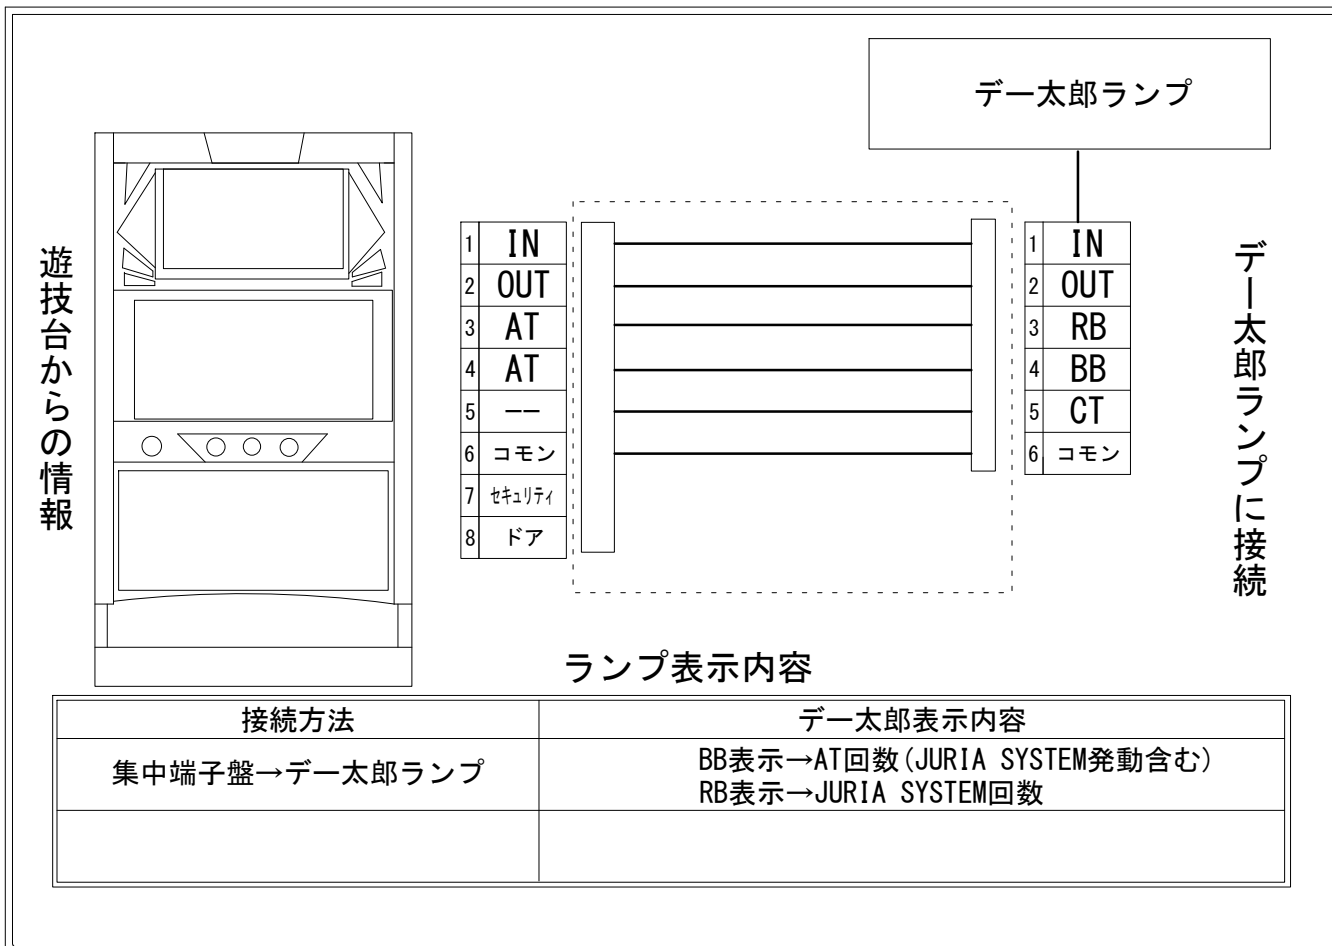

デー太郎（パチスロ） 取付配線資料 2015年10月27日 01

メーカー名	ディ・ライト		
機種名	マジスティックプリンス		
遊技タイプ	ATタイプ		
出力情報	あり	なし	ワンショット ・ 連続 ・ その他

接続方法

台情報出力

番号	情報名	出力内容
①	メダル投入	メダル投入時出力
②	メダル払出	メダル払出時出力
③	外部出力1	JURIA SYSTEM開始から終了まで
④	外部出力2	AT突入から終了まで (JURIA SYSTEM発動時含む)
⑤	外部出力3	未使用
⑥	リレーコモン	
⑦	外部出力4	レギュラーボーナスのみ出力
⑧	外部出力5	セキュリティ・ドアオープン時に出力

※外部出力1, 2, 4, 5についての詳細は遊技機メーカーにお問い合わせ下さい。
 ※通常時・AT中共にペナルティはありません。
 ※ペナルティ打ちの場合ART・BB突入以外でも出力する場合があります。