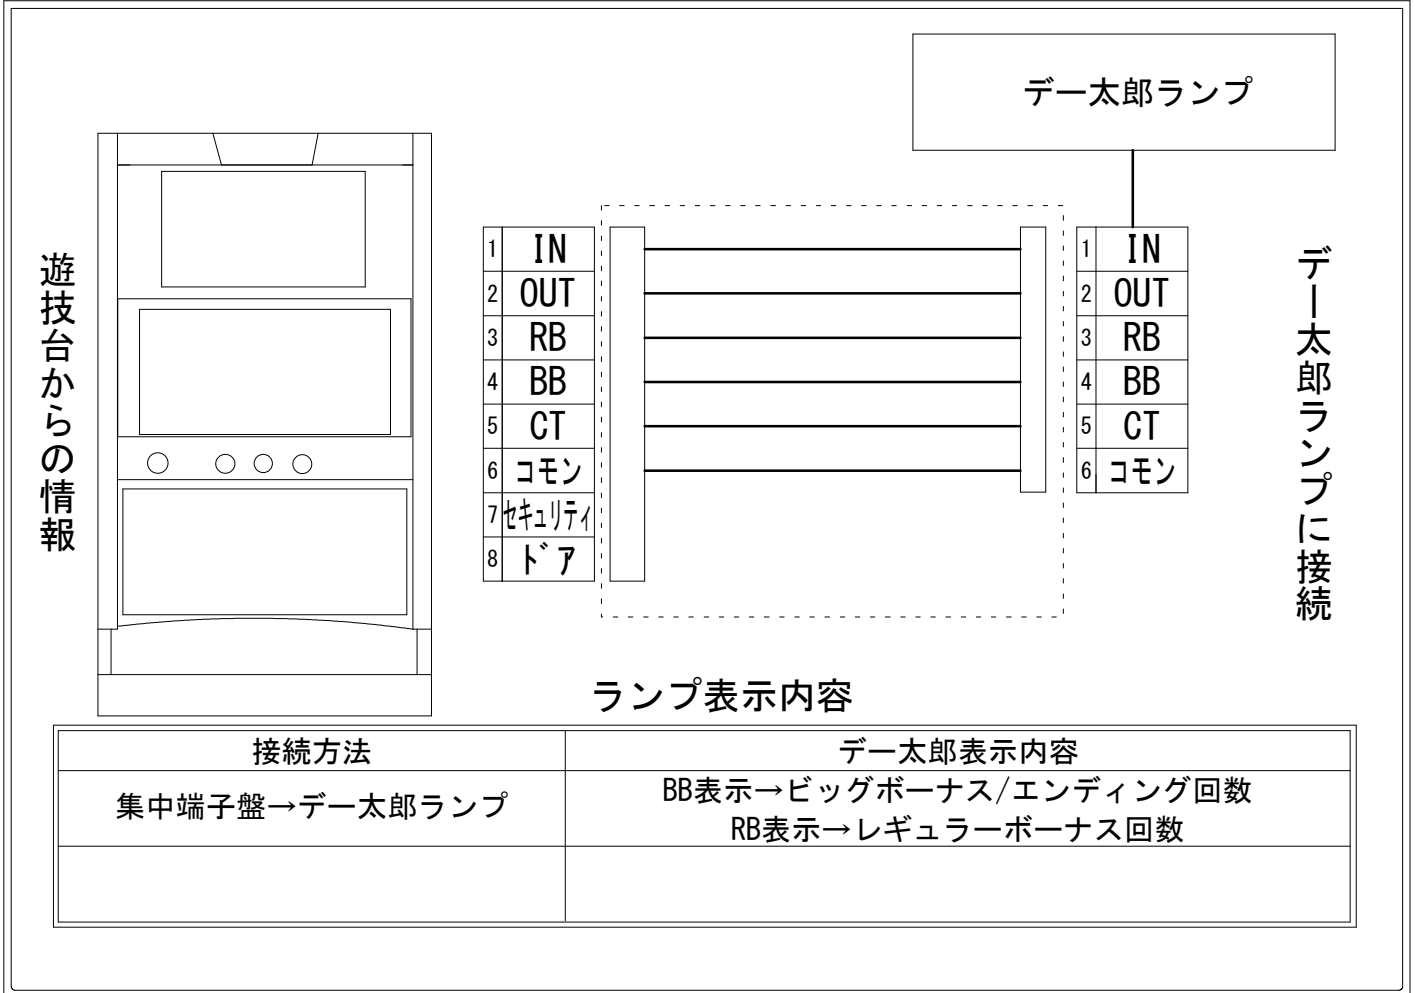

デー太郎（パチスロ） 取付配線資料 2023年10月31日 20

メーカー名	ベルコ		
機種名	デジスロ JAC IN バージョン		
遊技タイプ	AT		
出力情報	あり ・ なし	ワンショット ・ 連続	その他

接続方法

台情報出力

番号	情報名	出力内容
①	メダル投入	メダル投入時出力
②	メダル払出	メダル払出時出力
③	外部出力1	レギュラーボーナス中に出力
④	外部出力2	ビッグボーナス中に出力
⑤	外部出力3	ビッグボーナス中
⑥	リレーコモン	
⑦	外部出力4	未使用
⑧	外部出力5	セキュリティー

※外部出力1、2、3、4、5についての詳細は遊技機メーカーにお問い合わせ下さい。