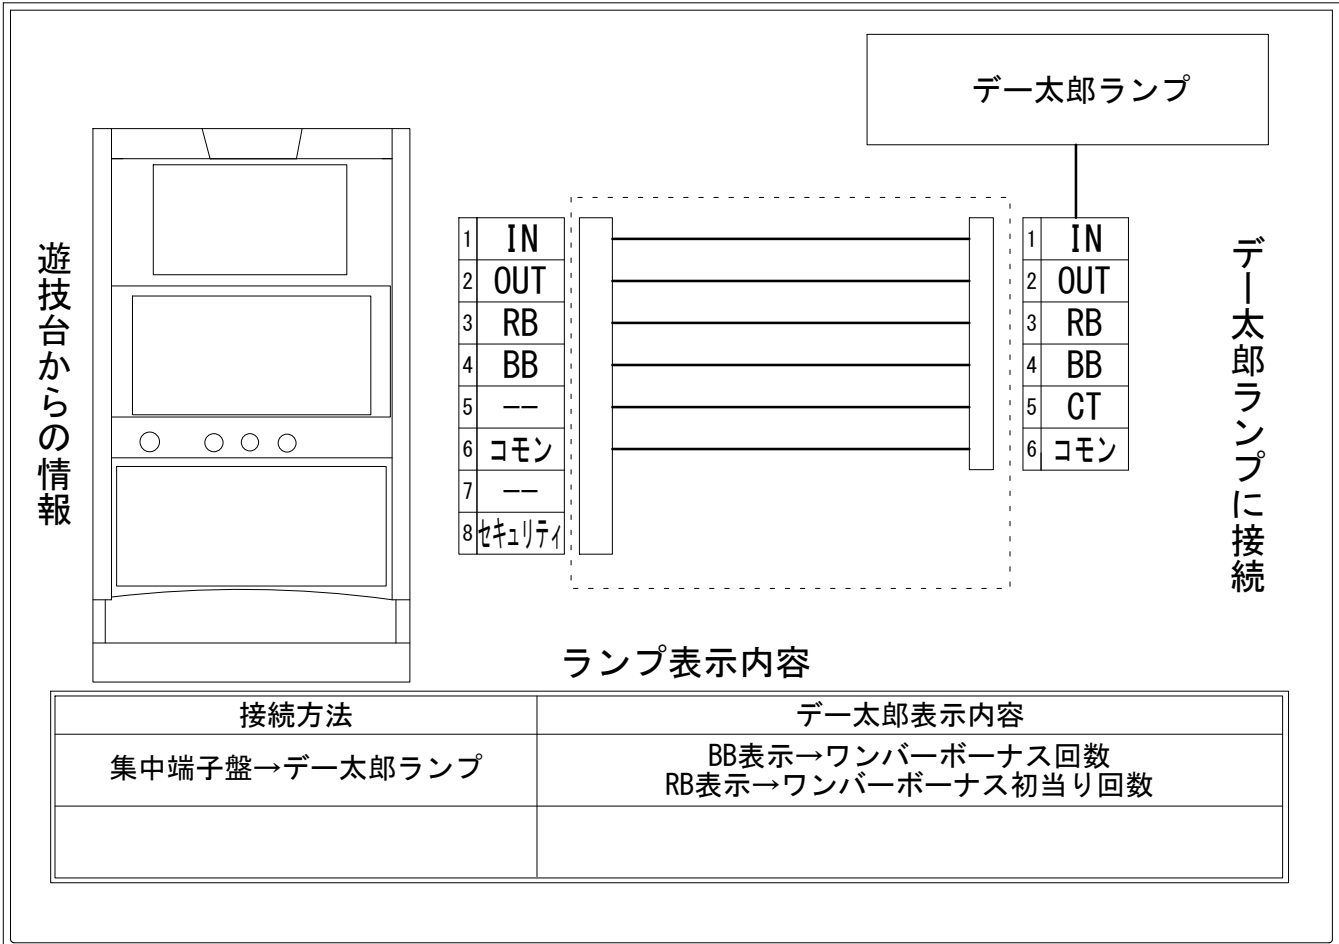

デー太郎（パチスロ） 取付配線資料 2020年07月01日 14

メーカー名	ベルコ		
機種名	ワンバーS		
遊技タイプ	AT		
出力情報	あり	なし	ワンショット ・ 連続 ・ その他

接続方法

台情報出力

番号	情報名	出力内容
①	メダル投入	メダル投入時出力
②	メダル払出	メダル払出時出力
③	外部出力1	ワンバーボーナス～カウントダウン7中に出力
④	外部出力2	7揃い時に出力
⑤	外部出力3	第一種特別役物 (RB)
⑥	リレーコモン	
⑦	外部出力4	未使用
⑧	外部出力5	セキュリティ信号出力

※外部出力1、2、3、4、5についての詳細は遊技機メーカーにお問い合わせ下さい。