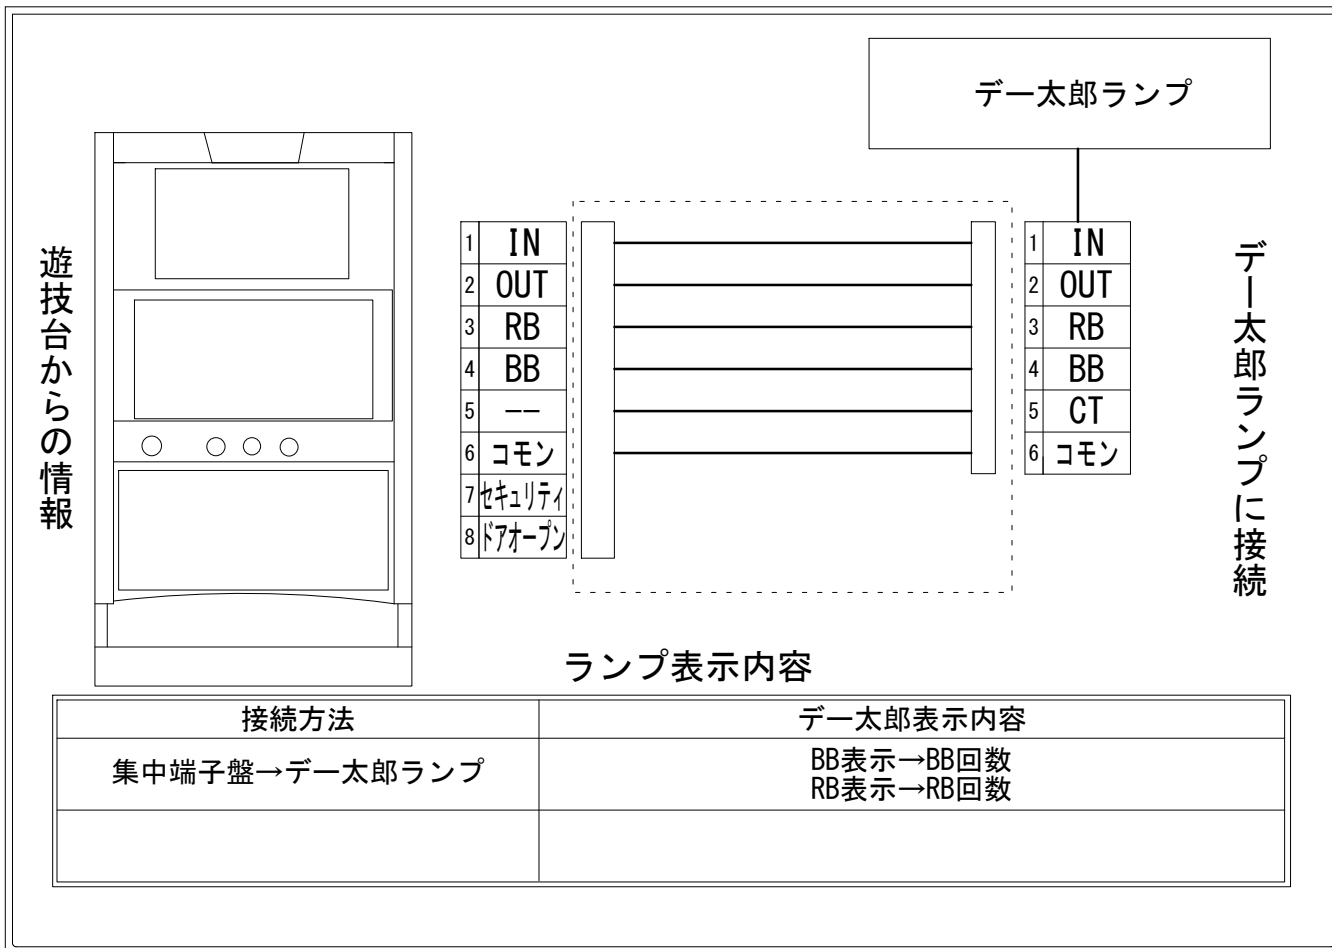

デー太郎（パチスロ） 取付配線資料 2020年03月10日 4

メーカー名	バルテック		
機種名	スペリオール		
遊技タイプ	A T		
出力情報	(あり) ・ なし	ワンショット ・ (連続) ・ その他	

接続方法

台情報出力

番号	情報名	出力内容
①	メダル投入	メダル投入時出力
②	メダル払出	メダル払出時出力
③	外部出力1	疑似RB
④	外部出力2	疑似BB及び疑似SBB
⑤	外部出力3	疑似SBB
⑥	リレーコモン	
⑦	外部出力4	セキュリティ信号出力
⑧	外部出力5	ドアオープン信号出力

※外部出力4,5についての詳細は遊技機メーカーにお問い合わせ下さい。