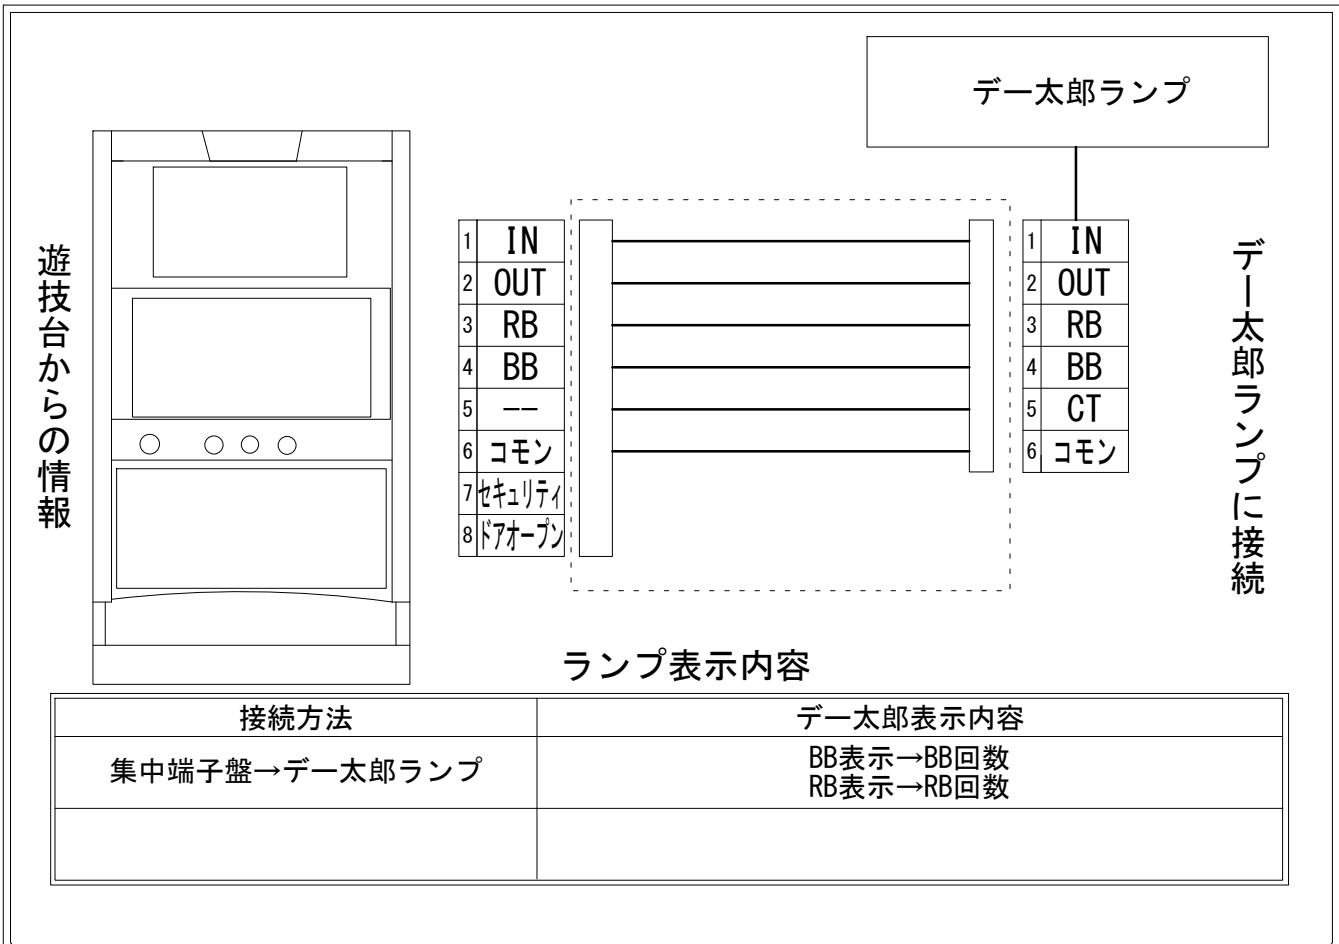

# デー太郎（パチスロ） 取付配線資料 2018年09月11日 03

メーカー名	バルテック		
機種名	ベン・トー ～狼たちの夜～		
遊技タイプ	A+RT		
出力情報	あり	なし	ワンショット ・ 連続 ・ その他

## 接続方法

## 台情報出力

番号	情報名	出力内容
①	メダル投入	メダル投入時出力
②	メダル払出	メダル払出時出力
③	外部出力1	レギュラーボーナス
④	外部出力2	ビッグボーナス
⑤	外部出力3	出力なし
⑥	リレーコモン	
⑦	外部出力4	セキュリティ信号出力
⑧	外部出力5	ドアオープン信号出力

※外部出力4,5についての詳細は遊技機メーカーにお問い合わせ下さい。