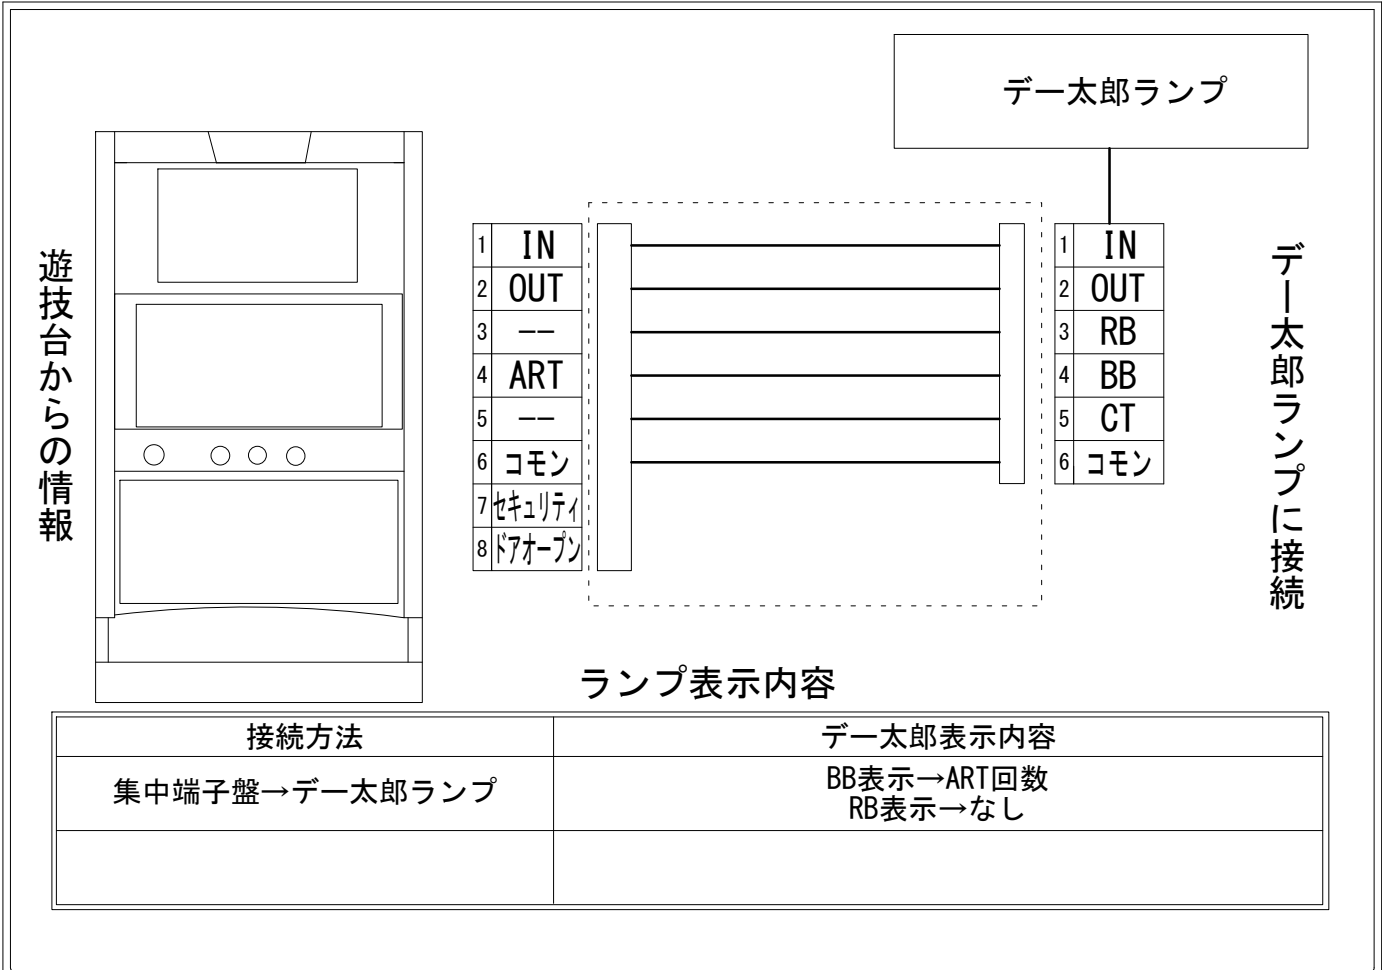

デー太郎（パチスロ） 取付配線資料 2017年08月10日 02

メーカー名	バルテック		
機種名	ロボットガールズZ		
遊技タイプ	ARTタイプ		
出力情報	あり	なし	ワンショット ・ 連続 ・ その他

接続方法

ランプ表示内容

接続方法	デー太郎表示内容
集中端子盤→デー太郎ランプ	BB表示→ART回数 RB表示→なし

台情報出力

番号	情報名	出力内容
①	メダル投入	メダル投入時出力
②	メダル払出	メダル払出時出力
③	外部出力1	出力なし
④	外部出力2	ART中出力
⑤	外部出力3	出力なし
⑥	リレーコモン	
⑦	外部出力4	セキュリティ信号出力
⑧	外部出力5	ドアオープン信号出力

※外部出力4,5についての詳細は遊技機メーカーにお問い合わせ下さい。