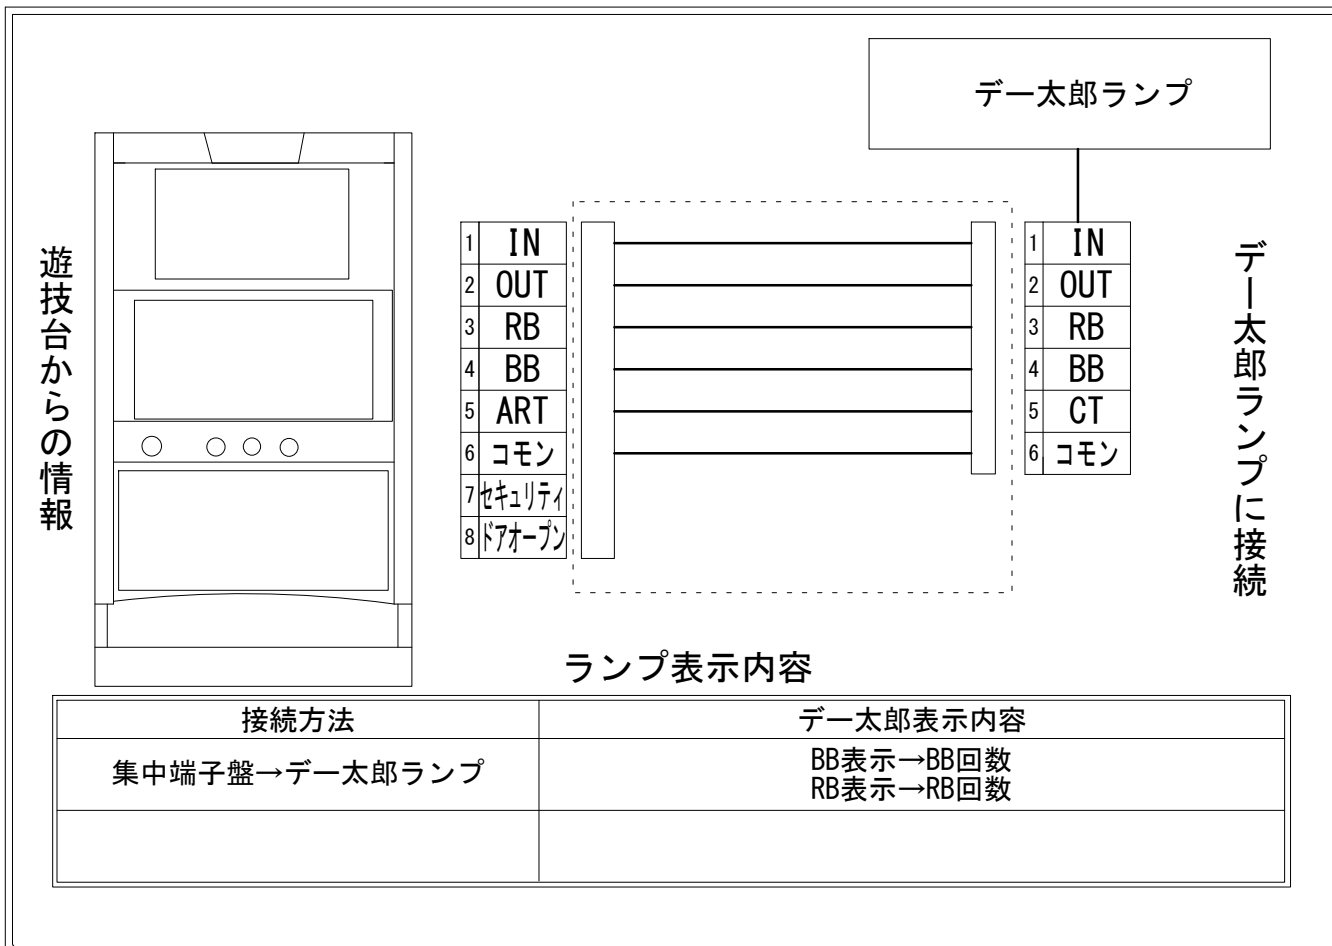

# デー太郎（パチスロ） 取付配線資料 2017年06月10日 01

メーカー名	バルテック		
機種名	ベン・トー ～半額弁当争奪戦～		
遊技タイプ	A+ARTタイプ		
出力情報	あり	なし	ワンショット ・ 連続 ・ その他

## 接続方法

## 台情報出力

番号	情報名	出力内容
①	メダル投入	メダル投入時出力
②	メダル払出	メダル払出時出力
③	外部出力1	RB回数(赤7・赤7・BAR/青7・青7・BAR)
④	外部出力2	BB回数(赤7・赤7・赤7/青7・青7・青7)
⑤	外部出力3	ART回数
⑥	リレーコモン	
⑦	外部出力4	セキュリティ信号出力
⑧	外部出力5	ドアオープン信号出力

※外部出力4,5についての詳細は遊技機メーカーにお問い合わせ下さい。