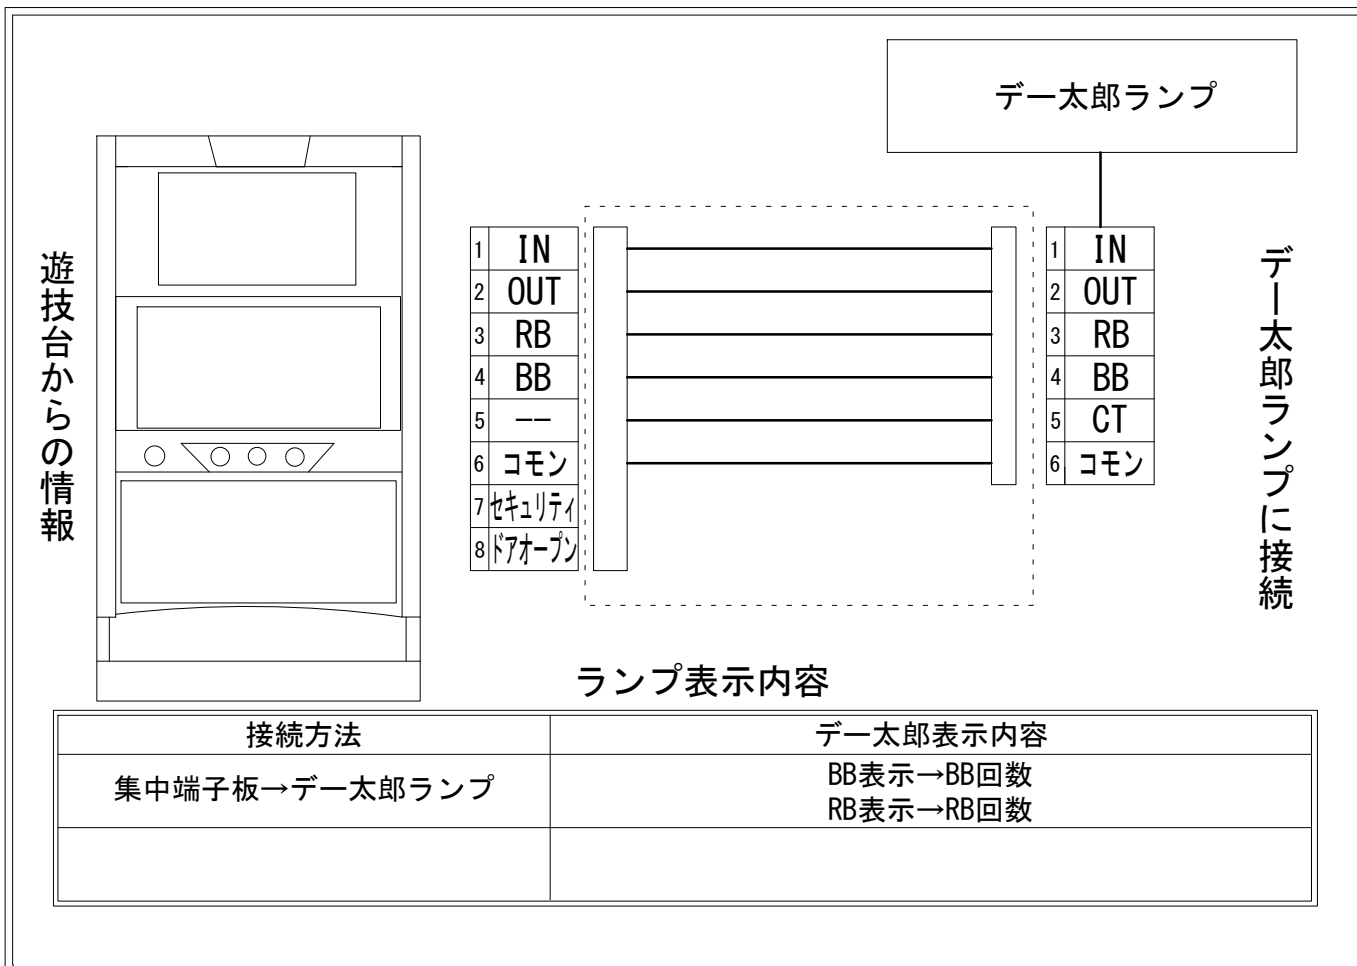

デー太郎（パチスロ）取付配線資料 2022年12月13日 66

メーカー名	ユニバーサルプロス		
機種名	沖ドキ! GOLD		
遊技タイプ	AT		
出力情報	あり ・ なし	ワンショット ・ 連続	その他

接続方法

ランプ表示内容

接続方法	デー太郎表示内容
集中端子板→デー太郎ランプ	BB表示→BB回数 RB表示→RB回数

台情報出力

端子番号	情報名	出力内容
①	メダル投入	メダル投入時出力
②	メダル払出	メダル払出時出力
③	外部出力1	「レギュラーボーナス」回数
④	外部出力2	「ビッグボーナス」回数
⑤	外部出力3	未使用
⑥	リレーコモン	リレーコモン
⑦	外部出力4	セキュリティ信号
⑧	外部出力5	ドアオープン信号

※外部出力の詳細は遊技機メーカーへお問い合わせください。