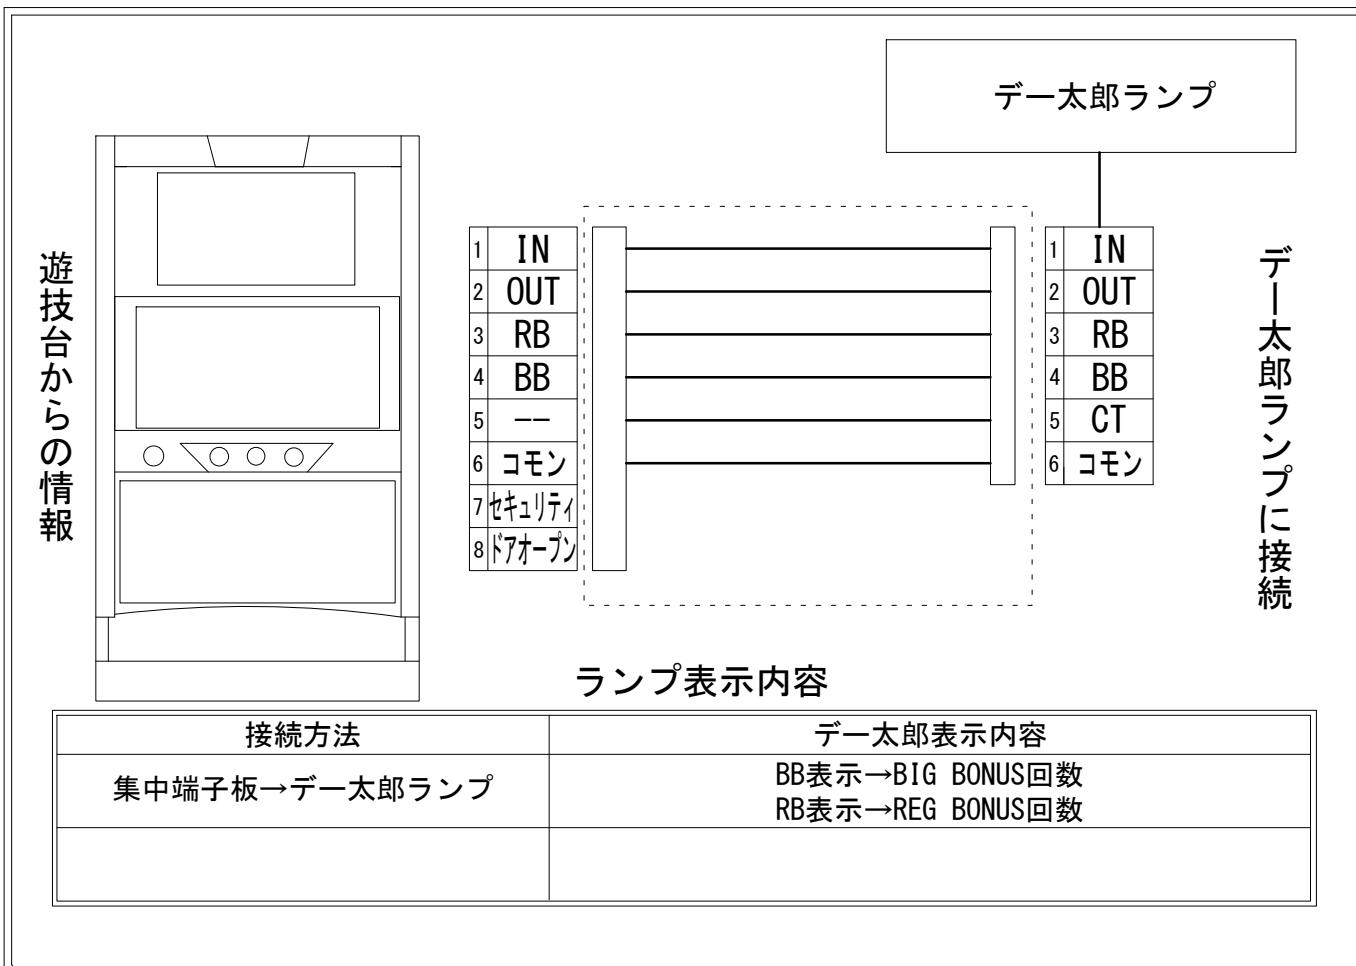

デー太郎（パチスロ） 取付配線資料 2021年11月02日 57

メーカー名	メーシー		
機種名	CCエンジェル		
遊技タイプ	A		
出力情報	あり ・ なし	ワンショット ・ 連続	その他

接続方法

ランプ表示内容

接続方法	デー太郎表示内容
集中端子板→デー太郎ランプ	BB表示→BIG BONUS回数 RB表示→REG BONUS回数

台情報出力

端子番号	情報名	出力内容
①	メダル投入	メダル投入時出力
②	メダル払出	メダル払出時出力
③	外部出力1	REG BONUS
④	外部出力2	BIG BONUS
⑤	外部出力3	未使用
⑥	リレーコモン	リレーコモン
⑦	外部出力4	セキュリティ信号
⑧	外部出力5	ドアオープン信号

※外部出力の詳細は遊技機メーカーへお問い合わせください。