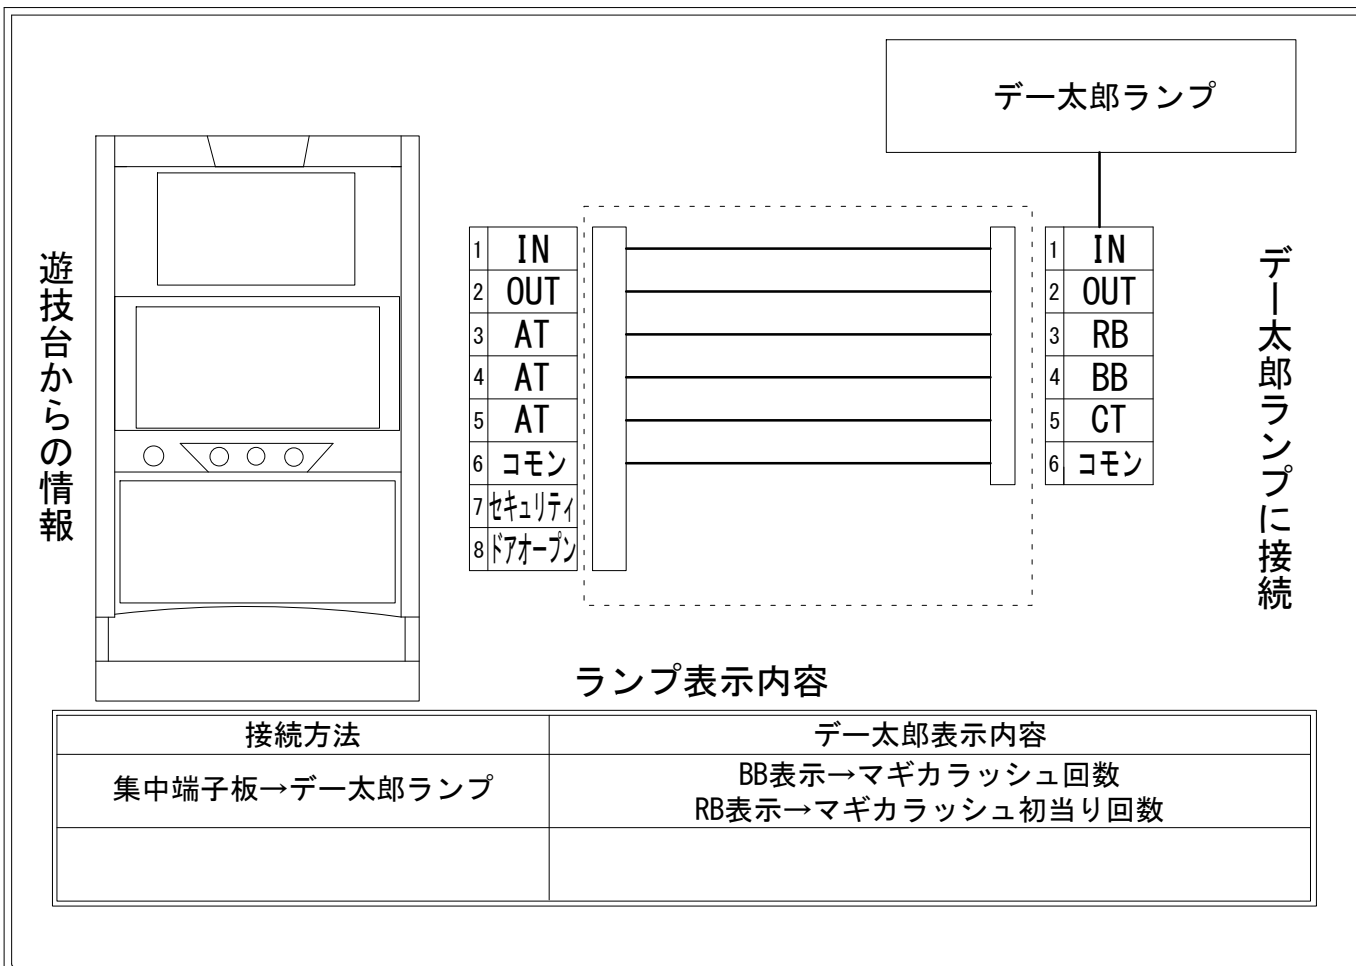

デー太郎（パチスロ）取付配線資料 2021年07月28日 55

メーカー名	ミズホ		
機種名	劇場版 魔法少女まどか☆マギカ[前編]始まりの物語/[後編]永遠の物語		
遊技タイプ	A T		
出力情報	あり ・ なし	ワンショット ・ 連続	その他

接続方法

台情報出力

端子番号	情報名	出力内容
①	メダル投入	メダル投入時出力
②	メダル払出	メダル払出時出力
③	外部出力1	マギカラッシュ初当り回数
④	外部出力2	マギカラッシュ中(押し順ベル20回成立毎)
⑤	外部出力3	ワルブルギスの夜
⑥	リレーコモン	リレーコモン
⑦	外部出力4	セキュリティ信号
⑧	外部出力5	ドアオープン信号

※外部出力の詳細は遊技機メーカーへお問い合わせください。